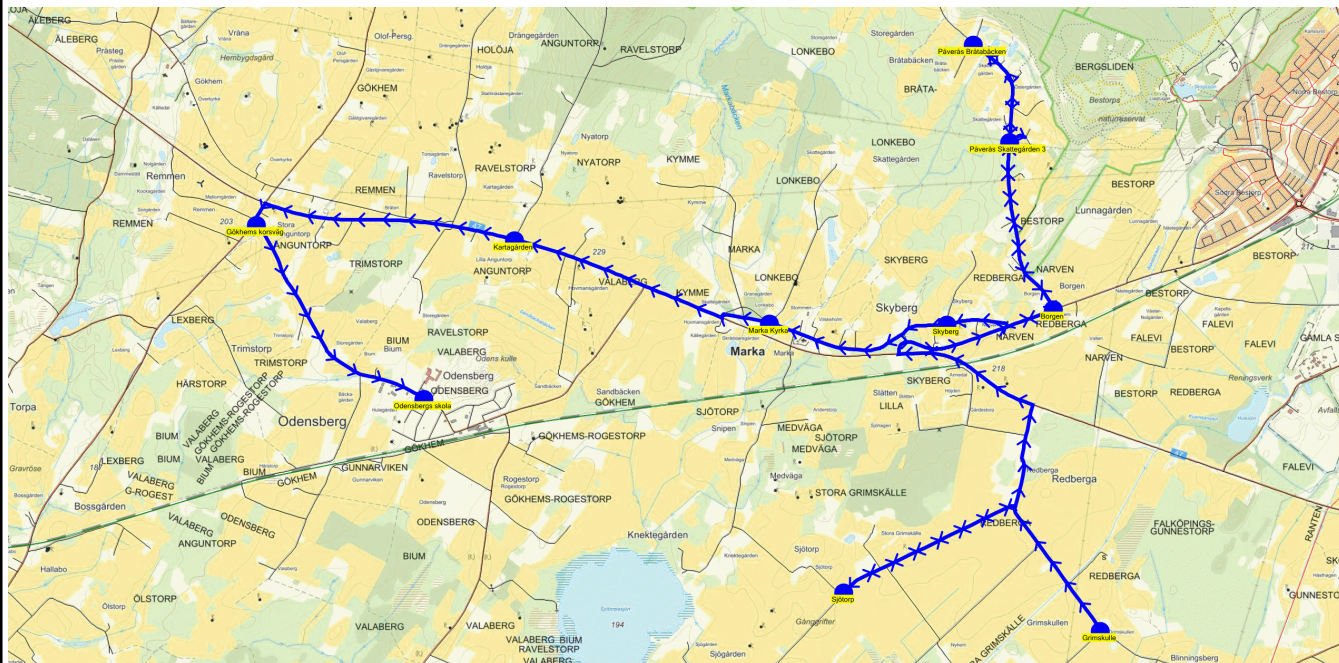

SKJUTS+
2023-06-21 13:21:48

Entreprenör Buss i Väst AB

Läsår 23/24

Fordon 2 Buss 2

Turnr	Start kl	Slut kl	Linjesträckning			
211	7.38	8.26	Skylt mot kalkbrottet - Skattegården - Vilske Kleva södra - Kleva klintar - Björsgården - Skår - Gökhem byn - Vändplan Gökhem (rv 47) - Bogrens gamla affären - Gamla vägen - Kartagården - Viadukten Odensberg - Odensbergs skola - Ölstop - Lugarp - Floby kyrka - Floby skola MÅNDAGAR - FREDAGAR			
PunktNr	Hållplats	Km-Ack	Tid	På	Av	Byte
288	Skylt mot kalkbrottet	0	7.38	5		
225	Skattegården	1.33	7.41	5		
224	Vilske Kleva södra	2.27	7.43	7		
41121	Kleva klintar	2.82	7.45	4		
41231	Björsgården	3.69	7.49	3		
206	Skår	6.06	7.55	10		
299	Gökhem byn	8.14	7.59	7		
211	Vändplan Gökhem (rv 47)	8.71	8.00	1		
298	Bogrens gamla affären	9.94	8.02	3		
278	Gamla vägen	11.37	8.05			
222	Kartagården	11.83	8.07	4		
41245	Viadukten Odensberg	14.03	8.10		33	
210	Odensbergs skola	14.7	8.12	6	9	
41331	Ölstop	19.38	8.16	6		
229	Lugarp	21.7	8.19	1		
244	Floby kyrka	23.15	8.22	1		
200	Floby skola	25.01	8.26		23	

När det är olika antal elever olika dagar skrivs det största antalet med fet stil.

SKJUTS+
2023-06-21 13:21:51

Entreprenör Buss i Väst AB

Läsår 23/24

Fordon 27 Buss 27

Turnr	Start kl	Slut kl	Linjesträckning			
212	7.42	8.08	Grimskulle - Sjötorp - Påverås Bråtabäcken - Påverås Skattegården 3 - Borgen - Skyberg - Marka Kyrka - Kartagården - Gökhemskorsväg - Odensbergs skola MÅNDAGAR - FREDAGAR			
PunktNr	Hållplats	Km-Ack	Tid	På	Av	Byte
126	Grimskulle	0	7.42	2		
296	Sjötorp	2.28	7.45	4		2
214	Påverås Bråtabäcken	8.35	7.53	2		
132	Påverås Skattegården 3	9.1	7.53	3		
215	Borgen	10.53	7.56	1		
216	Skyberg	11.28	7.57	1		
219	Marka Kyrka	12.53	8.00	5		1
222	Kartagården	14.33	8.01	3		
41241	Gökhemskorsväg	16.17	8.05	1	3	3
210	Odensbergs skola	17.85	8.08		19	