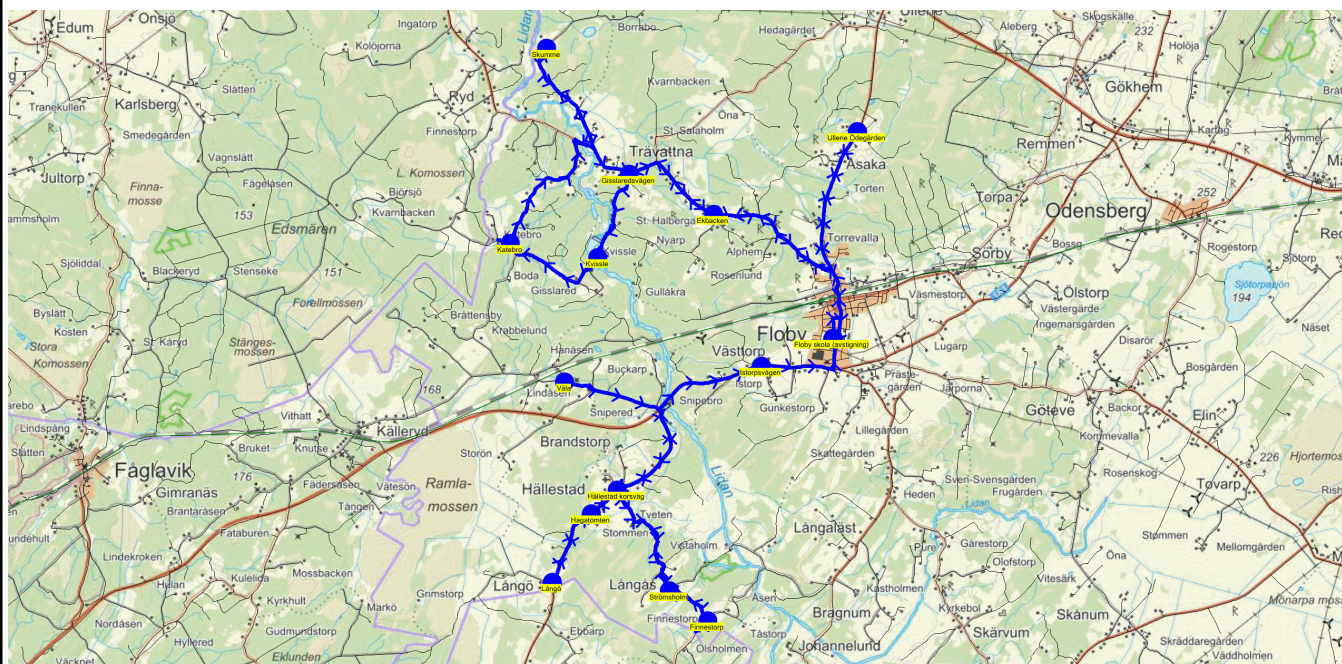

SKJUTS+
2023-06-21 13:22:05

Entreprenör Buss i Väst AB

Läsår 23/24

Fordon 4 Buss 4

Turnr	Start kl	Slut kl	Linjesträckning			
TO214	7.04	8.25	Väla - Finnestorp - Strömsholm - Hällestad korsväg - Hagatomten - Långö - Istorpsvägen - Floby skola (avstigning) - Gisslaredevägen - Kvissle - Katebro - Skumme - Ekbacken - Ullene Ödegården - Floby skola TORSDAGAR			
PunktNr	Hållplats	Km-Ack	Tid	På	Av	Byte
106	Väla	0	7.04	5		
245	Finnestorp	6.98	7.14	4		
284	Strömsholm	8.6	7.17	1		
270	Hällestad korsväg	10.9	7.21	3		
247	Hagatomten	11.77	7.22	2		
246	Långö	13.23	7.25	2		
107	Istorpsvägen	19.5	7.33	2		
108	Floby skola (avstigning)	21.43	7.37			
109	Gisslaredevägen	27.19	7.46			
128	Kvissle	28.89	7.50	2		
129	Katebro	31.01	7.54	1		
249	Skumme	36.51	8.02	1		
258	Ekbacken	41.45	8.09	6		
264	Ullene Ödegården	46.56	8.18	1		
200	Floby skola	50.6	8.25		30	

SKJUTS+
2023-06-21 13:22:08Entreprenör Buss i Väst AB
Fordon 4 Buss 4

Läsår 23/24

Turnr	Start kl	Slut kl	Linjesträckning			
F214	7.04	8.25	Väla - Finnestorp - Strömsholm - Hällestad korsväg - Hagatomten - Långö - Istorpsvägen - Floby skola (avstigning) - Gisslaredevägen - Kvissle - Katebro - Skumme - Ekbacken - Ullene Ödegården - Floby skola FREDAGAR			
PunktNr	Hållplats	Km-Ack	Tid	På	Av	Byte
106	Väla	0	7.04	5		
245	Finnestorp	6.98	7.14	4		
284	Strömsholm	8.6	7.17	1		
270	Hällestad korsväg	10.9	7.21	3		
247	Hagatomten	11.77	7.22	2		
246	Långö	13.23	7.25	2		
107	Istorpsvägen	19.5	7.33	2		
108	Floby skola (avstigning)	21.43	7.37			
109	Gisslaredevägen	27.19	7.46			
128	Kvissle	28.89	7.50	2		
129	Katebro	31.01	7.54	1		
249	Skumme	36.51	8.02	1		
258	Ekbacken	41.45	8.09	6		
264	Ullene Ödegården	46.56	8.18	1		
200	Floby skola	50.6	8.25		30	