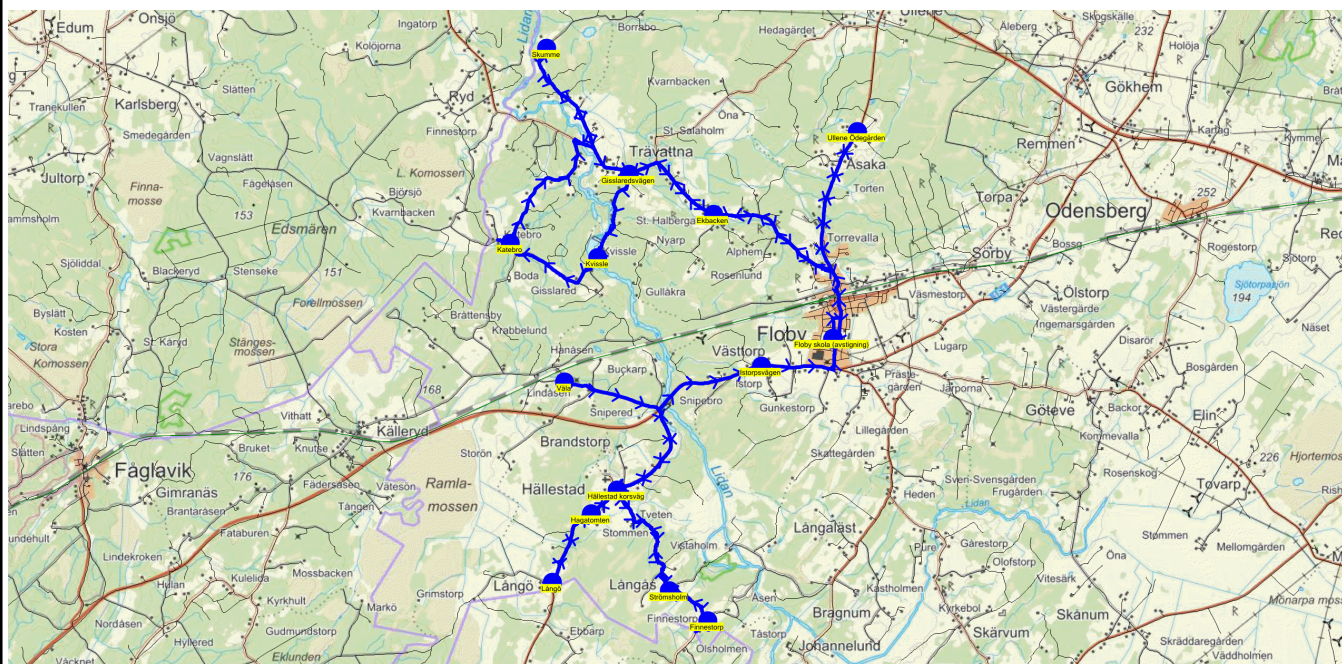

SKJUTS+
2023-06-21 13:22:01Entreprenör Buss i Väst AB
Fordon 4 Buss 4

Läsår 23/24

Turnr	Start kl	Slut kl	Linjesträckning			
TI214	7.04	8.25	Väla - Finnestorp - Strömsholm - Hällestad korsväg - Hagatomten - Långö - Istorpsvägen - Floby skola (avstigning) - Gisslaredevägen - Kvissle - Katebro - Skumme - Ekbacken - Ullene Ödegården - Floby skola TISDAGAR			
PunktNr	Hållplats	Km-Ack	Tid	På	Av	Byte
106	Väla	0	7.04	5		
245	Finnestorp	6.98	7.14	4		
284	Strömsholm	8.6	7.17	1		
270	Hällestad korsväg	10.9	7.21	3		
247	Hagatomten	11.77	7.22	2		
246	Långö	13.23	7.25	2		
107	Istorpsvägen	19.5	7.33	2		
108	Floby skola (avstigning)	21.43	7.37			
109	Gisslaredevägen	27.19	7.46			
128	Kvissle	28.89	7.50	2		
129	Katebro	31.01	7.54	1		
249	Skumme	36.51	8.02	1		
258	Ekbacken	41.45	8.09	6		
264	Ullene Ödegården	46.56	8.18	1		
200	Floby skola	50.6	8.25		30	

SKJUTS+
2023-06-21 13:22:03Entreprenör Buss i Väst AB
Fordon 4 Buss 4

Läsår 23/24

Turnr	Start kl	Slut kl	Linjesträckning			
O214	7.04	8.25	Väla - Finnestorp - Strömsholm - Hällestad korsväg - Hagatomten - Långö - Istorpsvägen - Floby skola (avstigning) - Gisslaredevägen - Kvissle - Katebro - Skumme - Ekbacken - Ullene Ödegården - Floby skola ONSDAGAR			
PunktNr	Hållplats	Km-Ack	Tid	På	Av	Byte
106	Väla	0	7.04	5		
245	Finnestorp	6.98	7.14	4		
284	Strömsholm	8.6	7.17	1		
270	Hällestad korsväg	10.9	7.21	3		
247	Hagatomten	11.77	7.22	2		
246	Långö	13.23	7.25	2		
107	Istorpsvägen	19.5	7.33	2		
108	Floby skola (avstigning)	21.43	7.37			
109	Gisslaredevägen	27.19	7.46			
128	Kvissle	28.89	7.50	2		
129	Katebro	31.01	7.54	1		
249	Skumme	36.51	8.02	1		
258	Ekbacken	41.45	8.09	6		
264	Ullene Ödegården	46.56	8.18	1		
200	Floby skola	50.6	8.25		30	