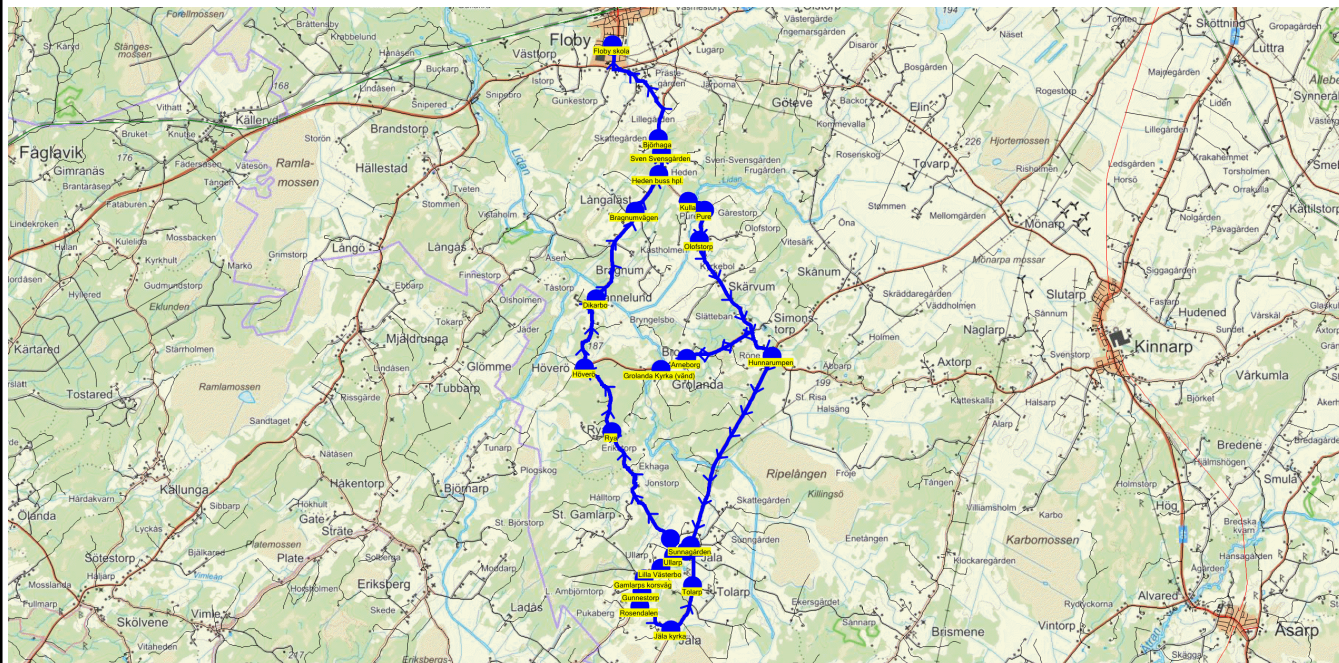

När det är olika antal elever olika dagar skrivs det största antalet med fet stil.

SKJUTS+
2023-06-21 13:21:51

Entreprenör Buss i Väst AB

Läsår 23/24

Fordon 27 Buss 27

Turnr	Start kl	Slut kl	Linjesträckning			
212	7.42	8.08	Grimskulle - Sjötorp - Påverås Bråtabäcken - Påverås Skattegården 3 - Borgen - Skyberg - Marka Kyrka - Kartagården - Gökhemskorsväg - Odensbergs skola MÅNDAGAR - FREDAGAR			
PunktNr	Hållplats	Km-Ack	Tid	På	Av	Byte
126	Grimskulle	0	7.42	2		
296	Sjötorp	2.28	7.45	4		2
214	Påverås Bråtabäcken	8.35	7.53	2		
132	Påverås Skattegården 3	9.1	7.53	3		
215	Borgen	10.53	7.56	1		
216	Skyberg	11.28	7.57	1		
219	Marka Kyrka	12.53	8.00	5		1
222	Kartagården	14.33	8.01	3		
41241	Gökhemskorsväg	16.17	8.05	1	3	3
210	Odensbergs skola	17.85	8.08		19	

Turnnr	Start kl	Slut kl	Linjesträckning
213	7.26	8.25	Kulla - Pure - Olofstorp - Grolanda Kyrka (vänd) - Arneborg - Hunnarumpen - Sunnagården - Lilla Västerbo - Ullarp - Gamlarps korsväg - Gunnestorp - Rosendalen - Jäla kyrka - Tolarp - Fredrikssons garage - St Hallagården - Rya - Höverö - Dikarbo - Bragnumvägen - Heden buss hpl. - Sven Svengården - Björhaga - Floby skola MÅNDAGAR - FREDAGAR