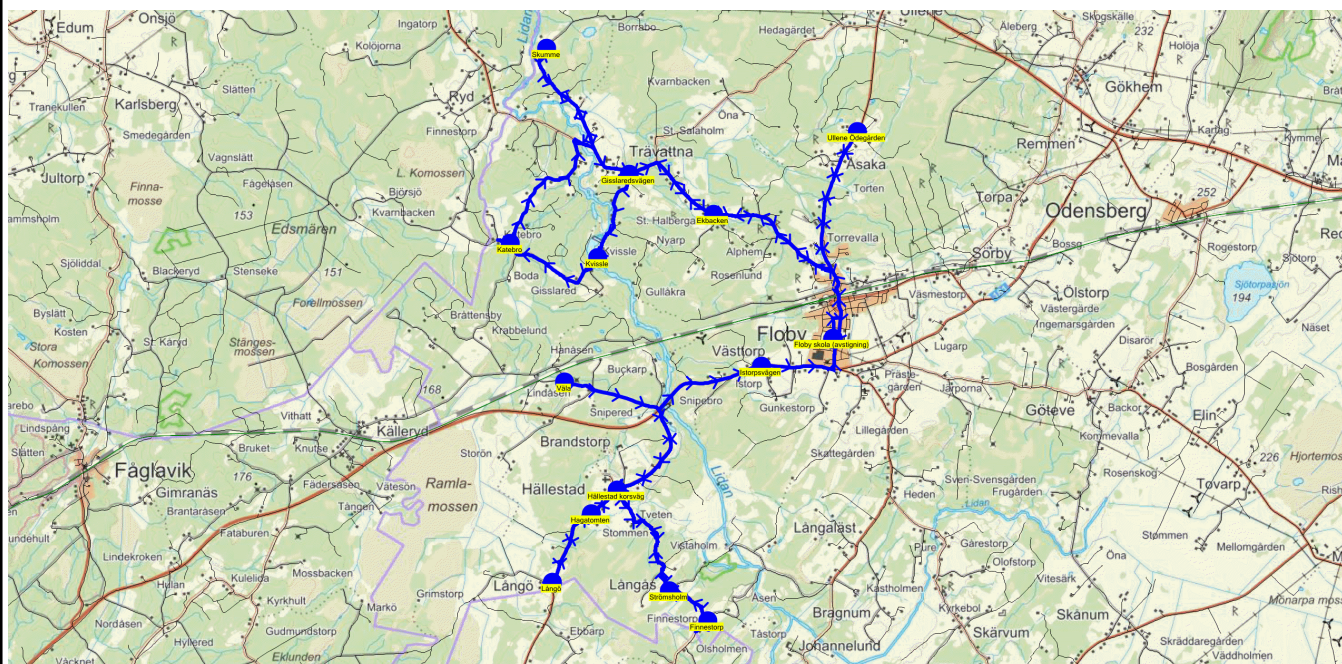

SKJUTS+
2023-06-21 13:22:03Entreprenör Buss i Väst AB
Fordon 4 Buss 4

Läsår 23/24

Turnr	Start kl	Slut kl	Linjesträckning			
O214	7.04	8.25	Väla - Finnestorp - Strömsholm - Hällestad korsväg - Hagatomten - Långö - Istorpsvägen - Floby skola (avstigning) - Gisslaredevägen - Kvissle - Katebro - Skumme - Ekbacken - Ullene Ödegården - Floby skola ONSDAGAR			
PunktNr	Hållplats	Km-Ack	Tid	På	Av	Byte
106	Väla	0	7.04	5		
245	Finnestorp	6.98	7.14	4		
284	Strömsholm	8.6	7.17	1		
270	Hällestad korsväg	10.9	7.21	3		
247	Hagatomten	11.77	7.22	2		
246	Långö	13.23	7.25	2		
107	Istorpsvägen	19.5	7.33	2		
108	Floby skola (avstigning)	21.43	7.37			
109	Gisslaredevägen	27.19	7.46			
128	Kvissle	28.89	7.50	2		
129	Katebro	31.01	7.54	1		
249	Skumme	36.51	8.02	1		
258	Ekbacken	41.45	8.09	6		
264	Ullene Ödegården	46.56	8.18	1		
200	Floby skola	50.6	8.25		30	

SKJUTS+
2023-06-21 13:22:05

Entreprenör Buss i Väst AB

Läsår 23/24

Fordon 4 Buss 4

Turnr	Start kl	Slut kl	Linjesträckning			
TO214	7.04	8.25	Väla - Finnestorp - Strömsholm - Hällestad korsväg - Hagatomten - Långö - Istorpsvägen - Floby skola (avstigning) - Gisslaredevägen - Kvissle - Katebro - Skumme - Ekbacken - Ullene Ödegården - Floby skola TORSDAGAR			
PunktNr	Hållplats	Km-Ack	Tid	På	Av	Byte
106	Väla	0	7.04	5		
245	Finnestorp	6.98	7.14	4		
284	Strömsholm	8.6	7.17	1		
270	Hällestad korsväg	10.9	7.21	3		
247	Hagatomten	11.77	7.22	2		
246	Långö	13.23	7.25	2		
107	Istorpsvägen	19.5	7.33	2		
108	Floby skola (avstigning)	21.43	7.37			
109	Gisslaredevägen	27.19	7.46			
128	Kvissle	28.89	7.50	2		
129	Katebro	31.01	7.54	1		
249	Skumme	36.51	8.02	1		
258	Ekbacken	41.45	8.09	6		
264	Ullene Ödegården	46.56	8.18	1		
200	Floby skola	50.6	8.25		30	