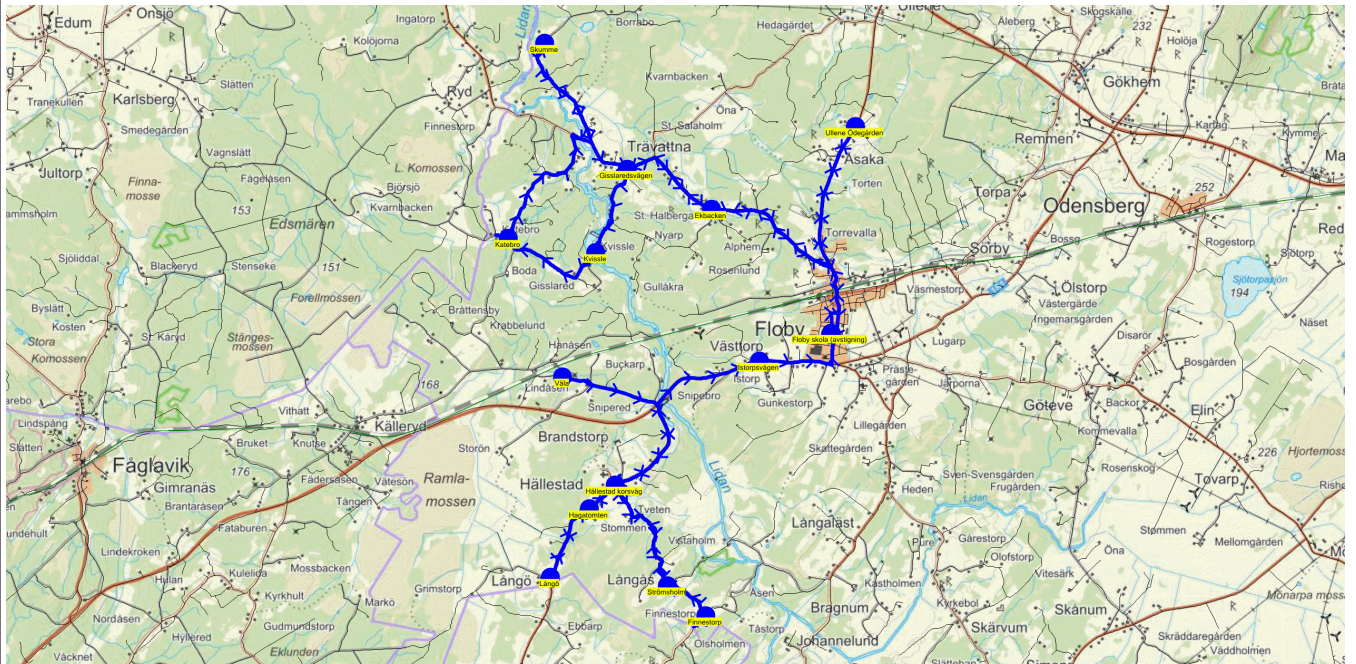

SKJUTS+
2023-06-21 13:21:59

Entreprenör Buss i Väst AB
Fordon 4 Buss 4

Läsår 23/24

Turnr	Start kl	Slut kl	Linjesträckning			
M214	7.04	8.25	Väla - Finnestorp - Strömsholm - Hällestad korsväg - Hagatomten - Långö - Istorpsvägen - Floby skola (avstigning) - Gisslaredevägen - Kvissle - Katebro - Skumme - Ekbacken - Ullene Ödegården - Floby skola MÅNDAGAR			
PunktNr	Hållplats	Km-Ack	Tid	På	Av	Byte
106	Väla	0	7.04	5		
245	Finnestorp	6.98	7.14	4		
284	Strömsholm	8.6	7.17	1		
270	Hällestad korsväg	10.9	7.21	3		
247	Hagatomten	11.77	7.22	2		
246	Långö	13.23	7.25	2		
107	Istorpsvägen	19.5	7.32	2		
108	Floby skola (avstigning)	21.43	7.37			
109	Gisslaredevägen	27.19	7.45			
128	Kvissle	28.89	7.48	2		
129	Katebro	31.01	7.52	1		
249	Skumme	36.51	8.02	1		
258	Ekbacken	41.45	8.09	6		
264	Ullene Ödegården	46.56	8.18	1		
200	Floby skola	50.6	8.25		30