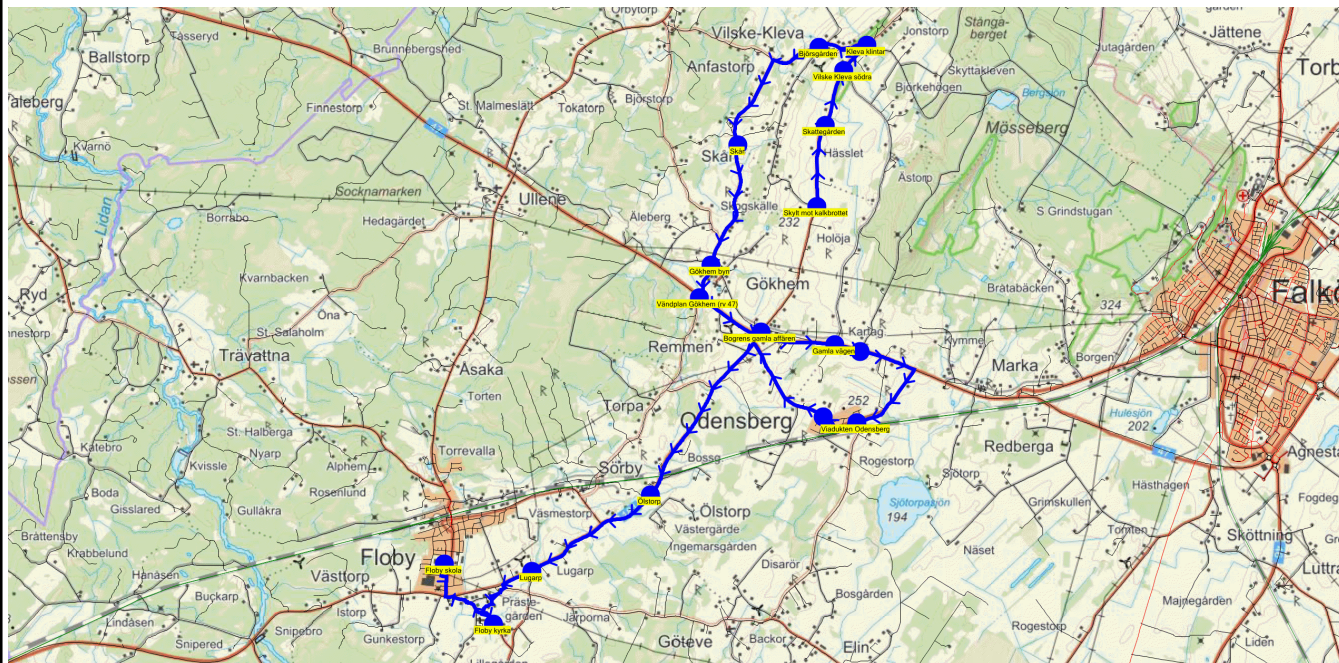

SKJUTS+
2023-06-21 13:21:48

Entreprenör Buss i Väst AB

Läsår 23/24

Fordon 2 Buss 2

Turnr	Start kl	Slut kl	Linjesträckning			
211	7.38	8.26	Skylt mot kalkbrottet - Skattegården - Vilske Kleva södra - Kleva klintar - Björsgården - Skår - Gökhem byn - Vändplan Gökhem (rv 47) - Bogrens gamla affären - Gamla vägen - Kartagården - Viadukten Odensberg - Odensbergs skola - Ölstop - Lugarp - Floby kyrka - Floby skola MÅNDAGAR - FREDAGAR			
PunktNr	Hållplats	Km-Ack	Tid	På	Av	Byte
288	Skylt mot kalkbrottet	0	7.38	5		
225	Skattegården	1.33	7.41	5		
224	Vilske Kleva södra	2.27	7.43	7		
41121	Kleva klintar	2.82	7.45	4		
41231	Björsgården	3.69	7.49	3		
206	Skår	6.06	7.55	10		
299	Gökhem byn	8.14	7.59	7		
211	Vändplan Gökhem (rv 47)	8.71	8.00	1		
298	Bogrens gamla affären	9.94	8.02	3		
278	Gamla vägen	11.37	8.05			
222	Kartagården	11.83	8.07	4		
41245	Viadukten Odensberg	14.03	8.10		33	
210	Odensbergs skola	14.7	8.12	6	9	
41331	Ölstop	19.38	8.16	6		
229	Lugarp	21.7	8.19	1		
244	Floby kyrka	23.15	8.22	1		
200	Floby skola	25.01	8.26		23	

När det är olika antal elever olika dagar skrivs det största antalet med fet stil.

SKJUTS+
2023-06-21 13:21:51

Entreprenör Buss i Väst AB

Läsår 23/24

Fordon 27 Buss 27

Turnr	Start kl	Slut kl	Linjesträckning			
212	7.42	8.08	Grimskulle - Sjötorp - Påverås Bråtabäcken - Påverås Skattegården 3 - Borgen - Skyberg - Marka Kyrka - Kartagården - Gökhemskorsväg - Odensbergs skola MÅNDAGAR - FREDAGAR			
PunktNr	Hållplats	Km-Ack	Tid	På	Av	Byte
126	Grimskulle	0	7.42	2		
296	Sjötorp	2.28	7.45	4		2
214	Påverås Bråtabäcken	8.35	7.53	2		
132	Påverås Skattegården 3	9.1	7.53	3		
215	Borgen	10.53	7.56	1		
216	Skyberg	11.28	7.57	1		
219	Marka Kyrka	12.53	8.00	5		1
222	Kartagården	14.33	8.01	3		
41241	Gökhemskorsväg	16.17	8.05	1	3	3
210	Odensbergs skola	17.85	8.08		19	