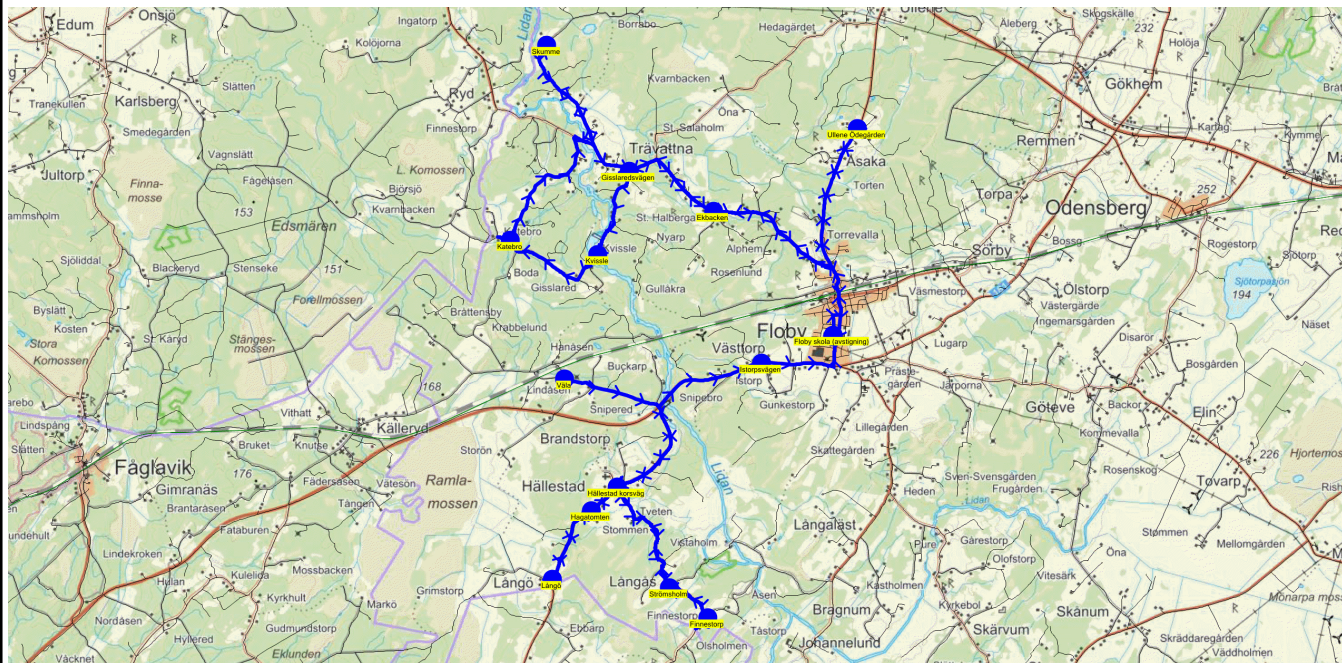

SKJUTS+
2023-06-21 13:21:59Entreprenör Buss i Väst AB
Fordon 4 Buss 4

Läsår 23/24

Turnr	Start kl	Slut kl	Linjesträckning			
M214	7.04	8.25	Väla - Finnestorp - Strömsholm - Hällestad korsväg - Hagatomten - Långö - Istorpsvägen - Floby skola (avstigning) - Gisslaredevägen - Kvissle - Katebro - Skumme - Ekbacken - Ullene Ödegården - Floby skola MÅNDAGAR			
PunktNr	Hållplats	Km-Ack	Tid	På	Av	Byte
106	Väla	0	7.04	5		
245	Finnestorp	6.98	7.14	4		
284	Strömsholm	8.6	7.17	1		
270	Hällestad korsväg	10.9	7.21	3		
247	Hagatomten	11.77	7.22	2		
246	Långö	13.23	7.25	2		
107	Istorpsvägen	19.5	7.32	2		
108	Floby skola (avstigning)	21.43	7.37			
109	Gisslaredevägen	27.19	7.45			
128	Kvissle	28.89	7.48	2		
129	Katebro	31.01	7.52	1		
249	Skumme	36.51	8.02	1		
258	Ekbacken	41.45	8.09	6		
264	Ullene Ödegården	46.56	8.18	1		
200	Floby skola	50.6	8.25		30	

SKJUTS+
2023-06-21 13:22:01Entreprenör Buss i Väst AB
Fordon 4 Buss 4

Läsår 23/24

Turnr	Start kl	Slut kl	Linjesträckning			
TI214	7.04	8.25	Väla - Finnestorp - Strömsholm - Hällestad korsväg - Hagatomten - Långö - Istorpsvägen - Floby skola (avstigning) - Gisslaredevägen - Kvissle - Katebro - Skumme - Ekbacken - Ullene Ödegården - Floby skola TISDAGAR			
PunktNr	Hållplats	Km-Ack	Tid	På	Av	Byte
106	Väla	0	7.04	5		
245	Finnestorp	6.98	7.14	4		
284	Strömsholm	8.6	7.17	1		
270	Hällestad korsväg	10.9	7.21	3		
247	Hagatomten	11.77	7.22	2		
246	Långö	13.23	7.25	2		
107	Istorpsvägen	19.5	7.33	2		
108	Floby skola (avstigning)	21.43	7.37			
109	Gisslaredevägen	27.19	7.46			
128	Kvissle	28.89	7.50	2		
129	Katebro	31.01	7.54	1		
249	Skumme	36.51	8.02	1		
258	Ekbacken	41.45	8.09	6		
264	Ullene Ödegården	46.56	8.18	1		
200	Floby skola	50.6	8.25		30	