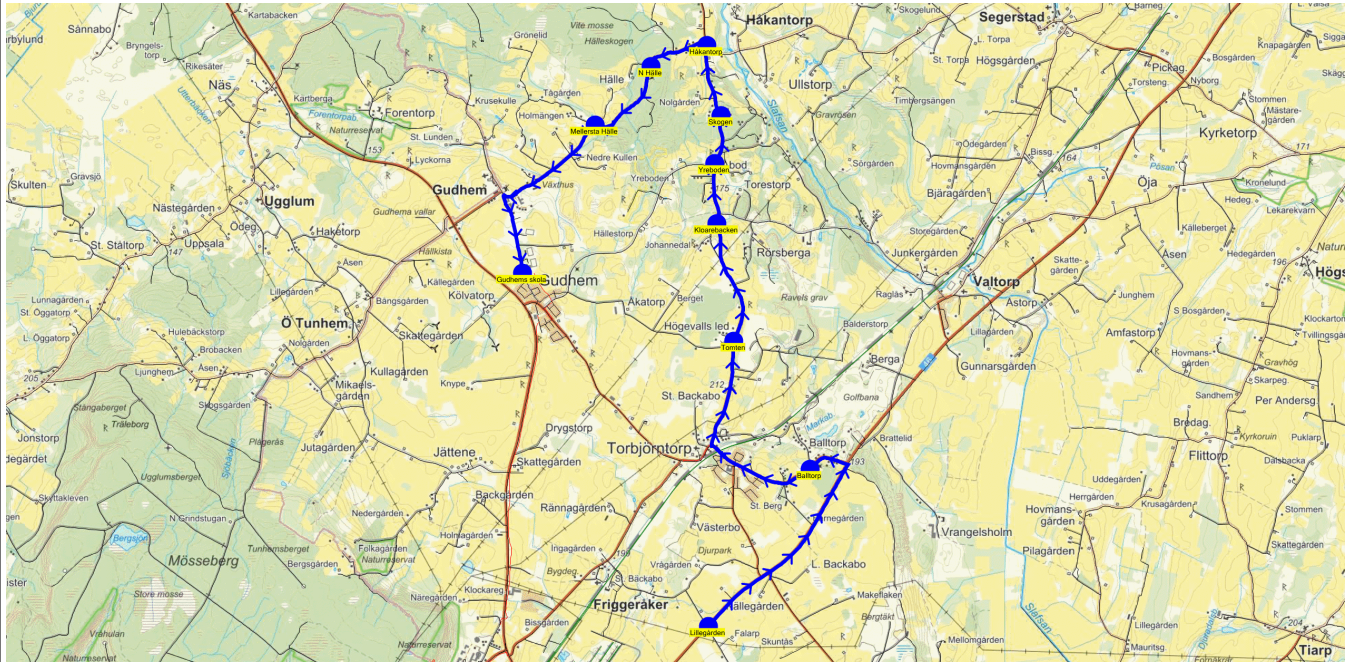

SKJUTS+  
2023-08-03 11:09:26Entreprenör Connect Bus Söne AB  
Fordon 13 Buss 13

Läsår 23/24

Turnr	Start kl	Slut kl	Linjesträckning
613	7.50	8.20	Jättene - Jättene väg mot Nedergården - Backgården - Ridskolan - Friggeråker - Rännagården - Torbjörnstorps södra - Torbjörnstorps skola - Gudhems skola - Torbjörnstorps skola - Gudhems skola MÅNDAGAR - FREDAGAR

SKJUTS+  
2023-08-03 11:09:29Entreprenör Connect Bus Söne AB  
Fordon 7 Buss 7

Läsår 23/24

Turnr	Start kl	Slut kl	Linjesträckning			
614	8.00	8.20	Lillegården - Balltorp - Tomten - Kloarebacken - Yreboden - Skogen - Håkantorp - N Hälle - Mellersta Hälle - Gudhems skola MÅNDAGAR - FREDAGAR			
PunktNr	Hållplats	Km-Ack	Tid	På	Av	Byte
633	Lillegården	0	8.00	2		
636	Balltorp	3.04	8.03	9		
41160	Tomten	5.66	8.07	5		
41158	Kloarebacken	7.12	8.09	1		
41157	Yreboden	7.83	8.10	2		
41156	Skogen	8.43	8.11	1		
41155	Håkantorp	9.52	8.13	6		
622	N Hälle	10.31	8.15	1		
623	Mellersta Hälle	11.41	8.17	2		
600	Gudhems skola	13.78	8.20		29	

SKJUTS+  
2023-08-03 11:09:33Entreprenör Connect Bus Söne AB  
Fordon 14 Buss 14

Läsår 23/24

Turnr	Start kl	Slut kl	Linjesträckning			
615	7.40	8.10	Mårbyinfarten - Slottet - uppe vid vägen - Bredegården - Ingatorp Laggårbo - Ingatorp Heden - Nyborg - Ugglum - Härlingstomten - Ståltorp - Filadelfia - Ljunghem - Skogåsen - Tomten - Ö Tunhems Kyrka - Gudhems skola MÅNDAGAR - FREDAGAR			
PunktNr	Hållplats	Km-Ack	Tid	På	Av	Byte
603	Mårbyinfarten	0	7.40	3		
605	Slottet - uppe vid vägen	1.88	7.42	4		
41101	Bredegården	3.91	7.45	2		
644	Ingatorp Laggårbo	8.37	7.49	3		
645	Ingatorp Heden	9.77	7.51	2		
41103	Nyborg	11.83	7.53	3		
41228	Ugglum	13.02	7.55	3		
608	Härlingstomten	14.35	7.56	5		
41229	Ståltorp	15.16	7.58	2		
41230	Filadelfia	15.73	7.59	1		
611	Ljunghem	18.44	8.02	4		
612	Skogåsen	19.57	8.04	2		
613	Tomten	20.27	8.05	6		
614	Ö Tunhems Kyrka	20.85	8.06	8		
600	Gudhems skola	24.39	8.10		48	