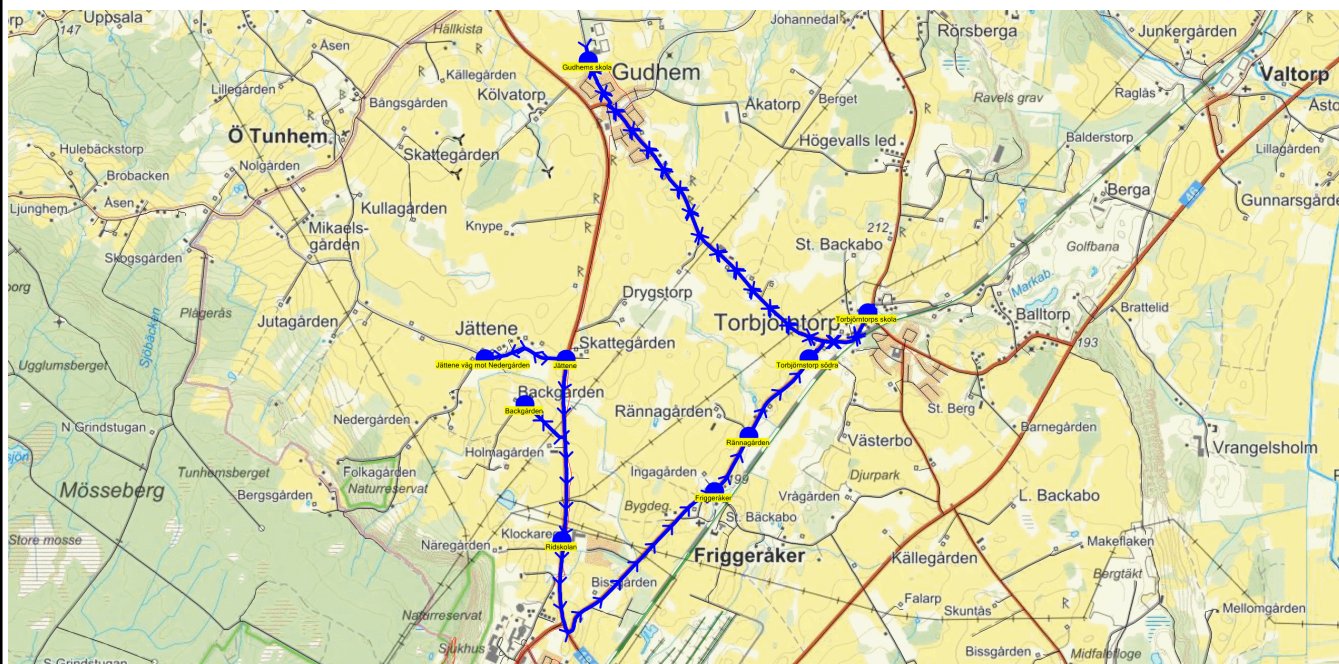

SKJUTS+  
2023-08-03 11:09:26Entreprenör Connect Bus Söne AB  
Fordon 13 Buss 13

Läsår 23/24

Turnr	Start kl	Slut kl	Linjesträckning
613	7.50	8.20	Jättene - Jättene väg mot Nedergården - Backgården - Ridskolan - Friggeråker - Rännagården - Torbjörnstorps södra - Torbjörnstorps skola - Gudhems skola - Torbjörnstorps skola - Gudhems skola MÅNDAGAR - FREDAGAR

SKJUTS+  
2023-08-03 11:09:29Entreprenör Connect Bus Söne AB  
Fordon 7 Buss 7

Läsår 23/24

Turnr	Start kl	Slut kl	Linjesträckning			
614	8.00	8.20	Lillegården - Balltorp - Tomten - Kloarebacken - Yreboden - Skogen - Håkantorp - N Hälle - Mellersta Hälle - Gudhems skola MÅNDAGAR - FREDAGAR			
PunktNr	Hållplats	Km-Ack	Tid	På	Av	Byte
633	Lillegården	0	8.00	2		
636	Balltorp	3.04	8.03	9		
41160	Tomten	5.66	8.07	5		
41158	Kloarebacken	7.12	8.09	1		
41157	Yreboden	7.83	8.10	2		
41156	Skogen	8.43	8.11	1		
41155	Håkantorp	9.52	8.13	6		
622	N Hälle	10.31	8.15	1		
623	Mellersta Hälle	11.41	8.17	2		
600	Gudhems skola	13.78	8.20		29	

SKJUTS+  
2023-08-03 11:09:33Entreprenör Connect Bus Söne AB  
Fordon 14 Buss 14

Läsår 23/24

Turnr	Start kl	Slut kl	Linjesträckning			
615	7.40	8.10	Mårbyinfarten - Slottet - uppe vid vägen - Bredegården - Ingatorp Laggårbo - Ingatorp Heden - Nyborg - Ugglum - Härlingstomten - Ståltorp - Filadelfia - Ljunghem - Skogåsen - Tomten - Ö Tunhems Kyrka - Gudhems skola MÅNDAGAR - FREDAGAR			
PunktNr	Hållplats	Km-Ack	Tid	På	Av	Byte
603	Mårbyinfarten	0	7.40	3		
605	Slottet - uppe vid vägen	1.88	7.42	4		
41101	Bredegården	3.91	7.45	2		
644	Ingatorp Laggårbo	8.37	7.49	3		
645	Ingatorp Heden	9.77	7.51	2		
41103	Nyborg	11.83	7.53	3		
41228	Ugglum	13.02	7.55	3		
608	Härlingstomten	14.35	7.56	5		
41229	Ståltorp	15.16	7.58	2		
41230	Filadelfia	15.73	7.59	1		
611	Ljunghem	18.44	8.02	4		
612	Skogåsen	19.57	8.04	2		
613	Tomten	20.27	8.05	6		
614	Ö Tunhems Kyrka	20.85	8.06	8		
600	Gudhems skola	24.39	8.10		48	