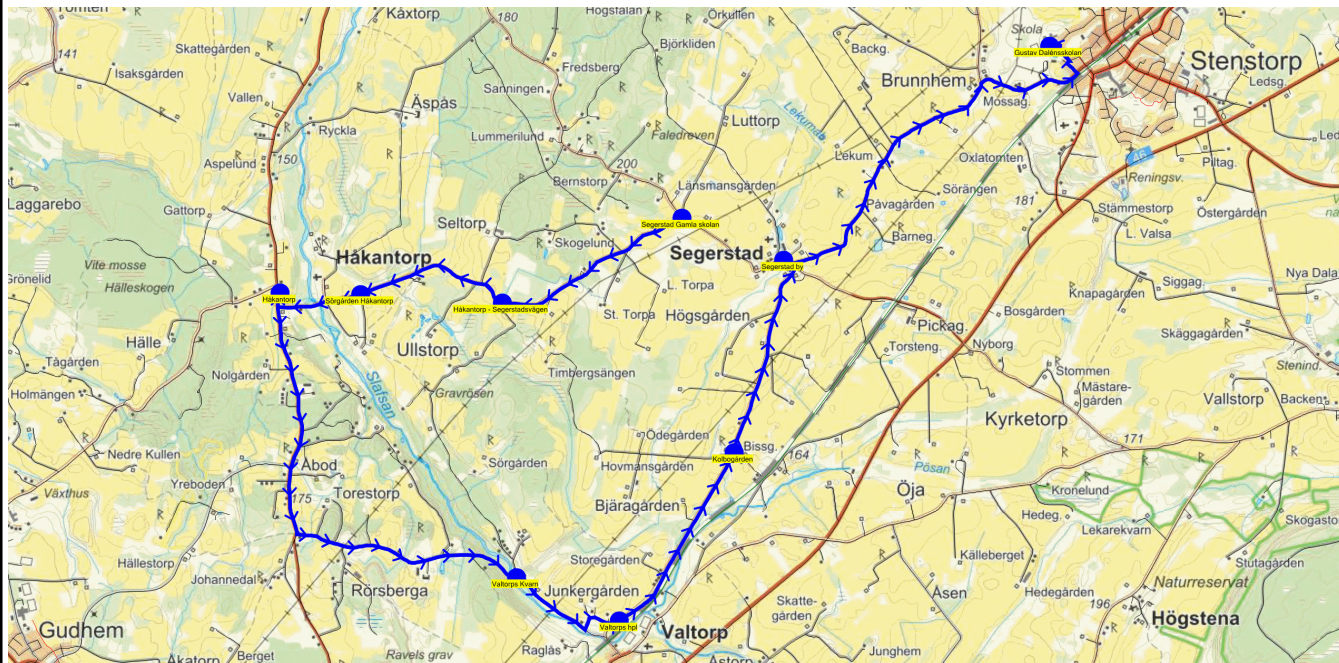

Start kl	Slut kl	Linjesträckning				
8.00	8.19	Ranstad Nolgården - Ranstad Bosgården - Kvarnhagen - Brunnhem - Gustav Dalénsskolan MÅNDAGAR - FREDAGAR				
PunktNr	Hållplats	Km-Ack	Tid	På	Av	Byte
551	Ranstad Nolgården	0	8.00	1		
554	Ranstad Bosgården	1.59	8.04			
104	Kvarnhagen	4.89	8.11	1		
134	Brunnhem	7.17	8.15			
41279	Gustav Dalénsskolan	8.64	8.19		2	

SKJUTS+
2023-08-03 10:52:03Entreprenör Axelssons Turisttrafik AB
Fordon 25 Buss 25

Läsår 23/24

Turnr	Start kl	Slut kl	Linjesträckning
512	7.55	8.25	Segerstad Gamla skolan - Håkantorp - Segerstadsvägen - Sörgården Håkantorp - Håkantorp - Valtorps Kvarn - Valtorps hpl - Kolbogården - Segerstad by - Gustav Dalénsskolan 8.25 MÅNDAGAR - FREDAGAR

SKJUTS+
2023-08-03 10:52:06Entreprenör Axelssons Turisttrafik AB
Fordon 20 Buss 20

Läsår 23/24

Turnr	Start kl	Slut kl	Linjesträckning			
513	7.37	8.25	Stämmestorp - Nyborg - Öja by - Öja Åsen - Amfastorp - Skarpegården - Högstena kyrka - Dala Nytorp - Dala Danskagården - Stora Källebacka - Häggatorp - Gärdhem - Dala kyrkby - Dala Säteri - Dala Backen - Dala Källebo - Östergården - Gustav Dalénsskolan MÅNDAGAR - FREDAGAR			
PunktNr	Hållplats	Km-Ack	Tid	På	Av	Byte
41287	Stämmestorp	0	7.37			
687	Nyborg	1.6	7.39	2		
530	Öja by	4.71	7.43	5		
531	Öja Åsen	6.27	7.46			
532	Amfastorp	7.56	7.48	2		
570	Skarpegården	8.75	7.51	3		
533	Högstena kyrka	10.4	7.53	3		
534	Dala Nytorp	12.04	7.56	2		
590	Dala Danskagården	13.21	7.59	7		
536	Stora Källebacka	14.67	8.01	2		
41275	Häggatorp	16.77	8.04			
41274	Gärdhem	17.07	8.05	1		
41273	Dala kyrkby	17.45	8.07	2		
41272	Dala Säteri	17.9	8.08			
535	Dala Backen	19.39	8.11	1		
537	Dala Källebo	20.57	8.13			
111	Östergården	22.44	8.16			
41279	Gustav Dalénsskolan	27.69	8.25		30	