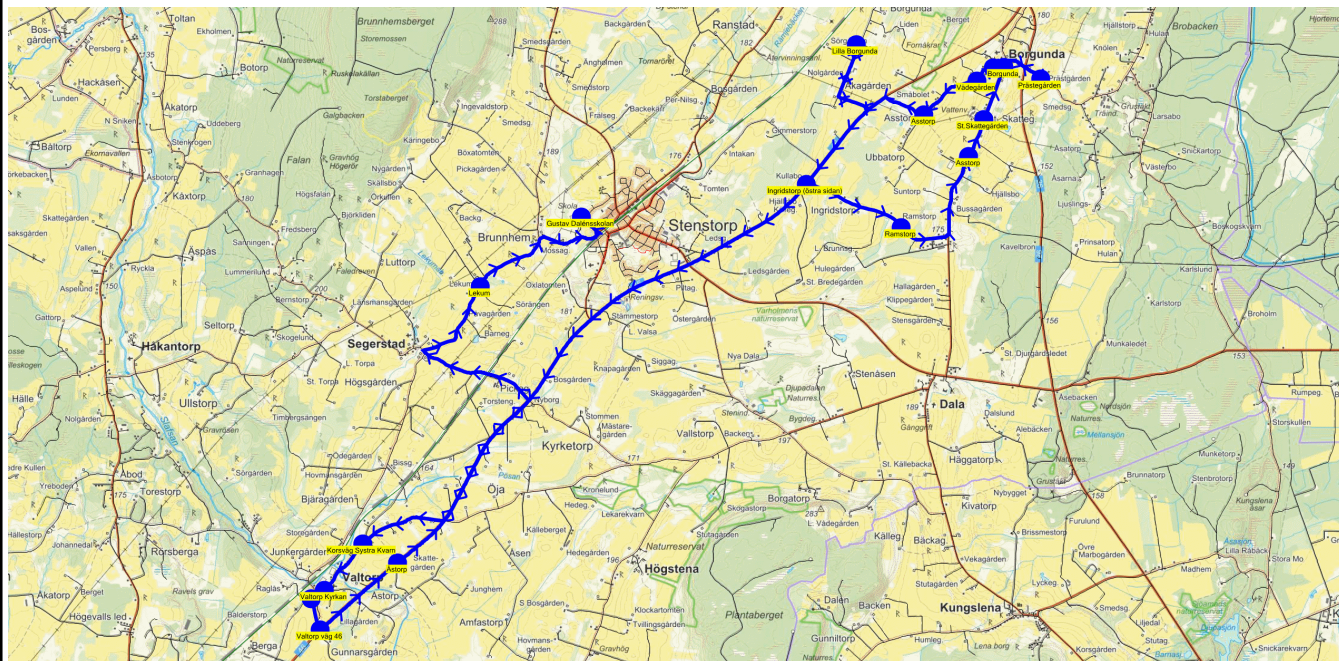

SKJUTS+
2023-08-03 10:52:09

Entreprenör Axelssons Turisttrafik AB

Läsår 23/24

Fordon 21 Buss 21

Turnnr	Start kl	Slut kl	Linjesträckning			
514	7.30	8.25	Ingridstorp (östra sidan) - Ramstorp - Asstorp - St.Skattegården - Prästegården - Borgunda - Borgunda by - Vådegården - Asstorp - Lilla Borgunda - Korsväg Systra Kvarn - Valtorp Kyrkan - Valtorps hållplats - Valtorp väg 46 - Åstorp - Lekum - Gustav Dalénsskolan MÅNDAGAR - FREDAGAR			
PunktNr	Hållplats	Km-Ack	Tid	På	Av	Byte
540	Ingridstorp (östra sidan)	0	7.30	1		
138	Ramstorp	1.4	7.33	2		
41268	Asstorp	3.22	7.37	2		
41267	St.Skattegården	3.75	7.39	1		
41254	Prästegården	5.11	7.42	8		
41266	Borgunda	5.82	7.44	2		
543	Borgunda by	6	7.44	1		
541	Vådegården	6.34	7.46	3		
538	Asstorp	7.22	7.48	3		
546	Lilla Borgunda	9.26	7.52	7		
526	Korsväg Systra Kvarn	19.7	8.05	2		
529	Valtorp Kyrkan	20.5	8.07	7		1
41118	Valtorps hållplats	20.72	8.08	16		2
41135	Valtorp väg 46	21.16	8.10	3	3	3
41137	Åstorp	22.53	8.12	1		
514	Lekum	28.18	8.20	1		
41279	Gustav Dalénsskolan	30.44	8.25		57