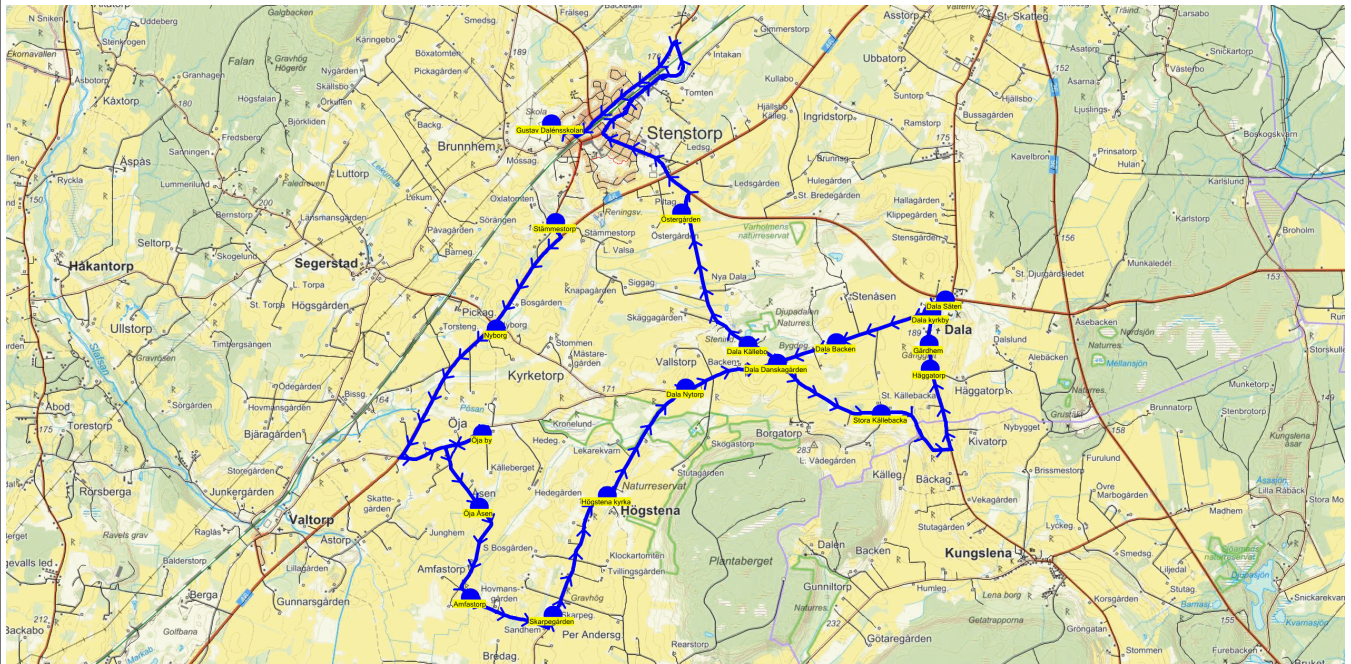

SKJUTS+
2023-08-03 10:52:03Entreprenör Axelssons Turisttrafik AB
Fordon 25 Buss 25

Läsår 23/24

Turnr	Start kl	Slut kl	Linjesträckning
512	7.55	8.25	Segerstad Gamla skolan - Håkantorp - Segerstadsvägen - Sörgården Håkantorp - Håkantorp - Valtorps Kvarn - Valtorps hpl - Kolbogården - Segerstad by - Gustav Dalénsskolan 8.25 MÅNDAGAR - FREDAGAR

PunktNr	Hållplats	Km-Ack	Tid	På	Av	Byte
588	Segerstad Gamla skolan	0	7.55	5		
516	Håkantorp - Segerstadsvägen	1.7	7.58			
594	Sörgården Håkantorp	3.01	8.01	3		
41155	Håkantorp	3.84	8.03	2		
518	Valtorps Kvarn	7.9	8.09	1		
520	Valtorps hpl	9.01	8.12	3		
522	Kolbogården	10.7	8.15	3		
513	Segerstad by	12.44	8.18			
41279	Gustav Dalénsskolan	16.16	8.25		17	

SKJUTS+
2023-08-03 10:52:06Entreprenör Axelssons Turisttrafik AB
Fordon 20 Buss 20

Läsår 23/24

Turnr	Start kl	Slut kl	Linjesträckning			
513	7.37	8.25	Stämmestorp - Nyborg - Öja by - Öja Åsen - Amfastorp - Skarpegården - Högstena kyrka - Dala Nytorp - Dala Danskagården - Stora Källebacka - Häggatorp - Gärdhem - Dala kyrkby - Dala Säteri - Dala Backen - Dala Källebo - Östergården - Gustav Dalénsskolan MÅNDAGAR - FREDAGAR			
PunktNr	Hållplats	Km-Ack	Tid	På	Av	Byte
41287	Stämmestorp	0	7.37			
687	Nyborg	1.6	7.39	2		
530	Öja by	4.71	7.43	5		
531	Öja Åsen	6.27	7.46			
532	Amfastorp	7.56	7.48	2		
570	Skarpegården	8.75	7.51	3		
533	Högstena kyrka	10.4	7.53	3		
534	Dala Nytorp	12.04	7.56	2		
590	Dala Danskagården	13.21	7.59	7		
536	Stora Källebacka	14.67	8.01	2		
41275	Häggatorp	16.77	8.04			
41274	Gärdhem	17.07	8.05	1		
41273	Dala kyrkby	17.45	8.07	2		
41272	Dala Säteri	17.9	8.08			
535	Dala Backen	19.39	8.11	1		
537	Dala Källebo	20.57	8.13			
111	Östergården	22.44	8.16			
41279	Gustav Dalénsskolan	27.69	8.25		30	