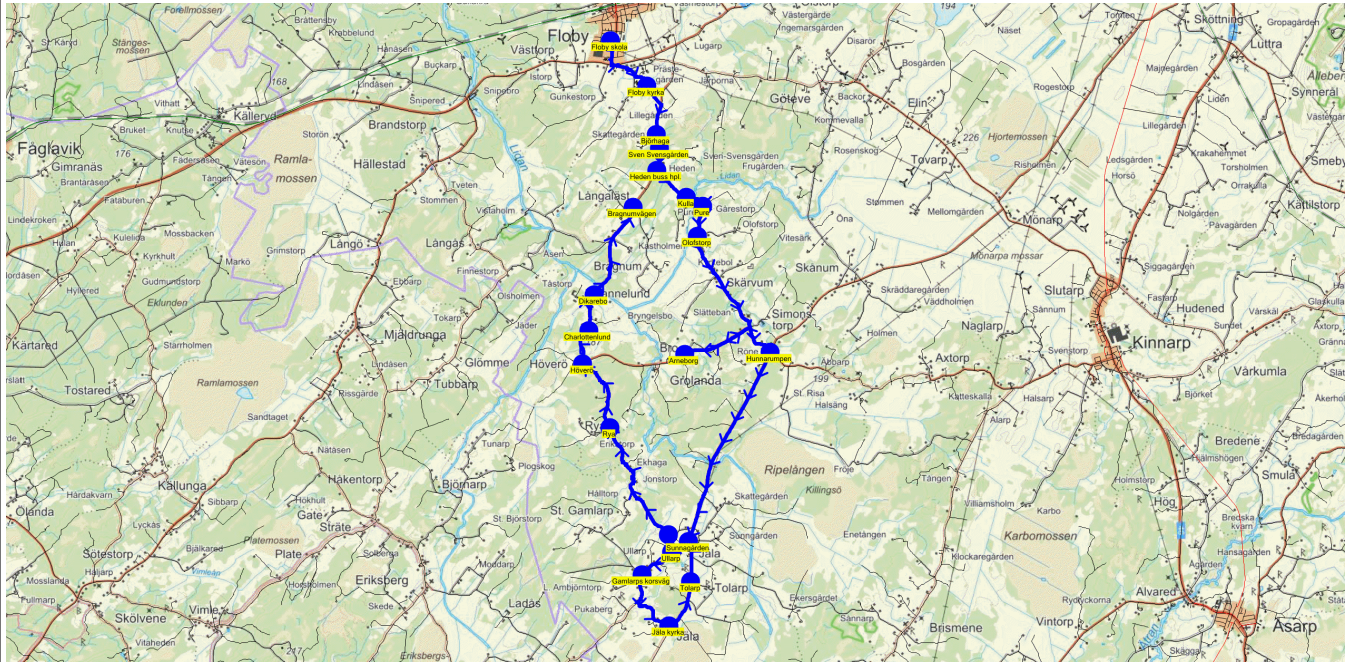

SKJUTS+
2023-08-03 11:33:59

Entreprenör Buss i Väst AB

Läsår 23/24

Fordon 3 Buss 3

Turnr	Start kl	Slut kl	Linjesträckning			
TO253	13.15	14.05	Floby skola - Floby kyrka - Björhaga - Sven Svengården - Heden buss hpl. - Kulla - Pure - Olofstorp - Arneborg - Hunnarumpen - Sunnagården - Ullarp - Gamlarps korsväg - Jäla kyrka - Tolarp - St Hallagården - Rya - Höverö - Charlottenlund - Dikarebo - Bragnumvägen TORSDAGAR			
PunktNr	Hållplats	Km-Ack	Tid	På	Av	Byte
200	Floby skola	0	13.15	15		
244	Floby kyrka	1.6	13.18			
122	Björhaga	2.76	13.20			
135	Sven Svengården	3.07	13.21			
41350	Heden buss hpl.	3.56	13.23		2	
269	Kulla	4.42	13.24			
115	Pure	4.84	13.26			
237	Olofstorp	5.77	13.27		1	
116	Arneborg	9.67	13.33			
41330	Hunnarumpen	12.42	13.37		1	
41393	Sunnagården	16.9	13.43		1	
281	Ullarp	17.36	13.44		1	
282	Gamlarps korsväg	18.18	13.46			
238	Jäla kyrka	19.81	13.48		2	
280	Tolarp	20.96	13.50		1	
120	St Hallagården	22.48	13.53		1	
112	Rya	25.36	13.57		2	
239	Höverö	27.02	13.59		1	
241	Charlottenlund	27.84	14.00			
110	Dikarebo	28.74	14.02			
242	Bragnumvägen	30.92	14.05		2