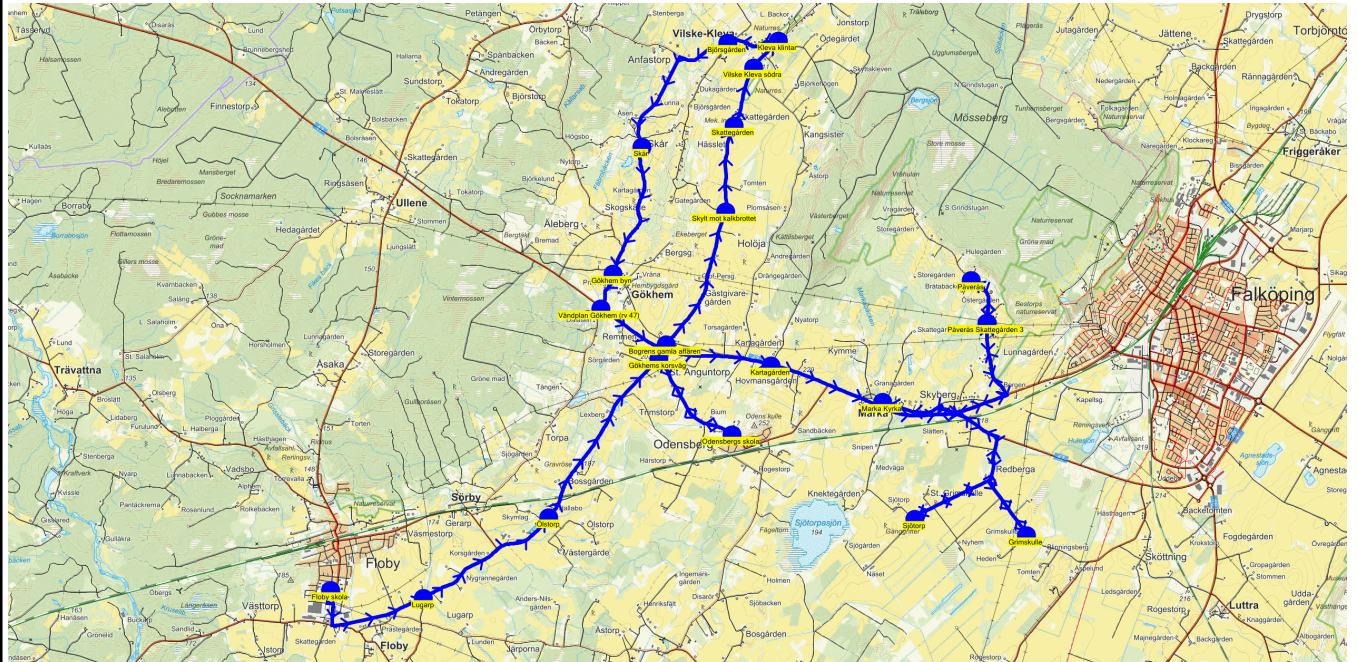

SKJUTS+
2023-08-03 11:34:30

Entreprenör Buss i Väst AB

Läsår 23/24

Fordon 2 Buss 2

Turnr	Start kl	Slut kl	Linjesträckning			
TO261	15.00	15.50	Floby skola - Lugarp - Ölstorp - Odensbergs skola - Gökhemskorsväg - Bogrens gamla affären - Skylt mot kalkbrottet - Skattegården - Vilske Kleva södra - Kleva klintar - Björsgården - Skår - Gökhem byn - Vändplan Gökhem (rv 47) - Kartagården - Grimskulle - Sjötorp - Pålverås - Pålverås Skattegården 3 - Marka Kyrka TORSDAGAR			
PunktNr	Hållplats	Km-Ack	Tid	På	Av	Byte
200	Floby skola	0	15.00	33		9
229	Lugarp	2.1	15.03		1	
41331	Ölstorp	4.42	15.05		4	
210	Odensbergs skola	9.09	15.09	26	15	9
41241	Gökhemskorsväg	10.86	15.12			
298	Bogrens gamla affären	11.13	15.13		1	
288	Skylt mot kalkbrottet	13.38	15.16		4	
225	Skattegården	14.71	15.18		2	
224	Vilske Kleva södra	15.65	15.19		3	
41121	Kleva klintar	16.2	15.20		3	
41231	Björsgården	17.07	15.22		2	
206	Skår	19.44	15.24		3	
299	Gökhem byn	21.52	15.27		5	
211	Vändplan Gökhem (rv 47)	22.09	15.28		1	
222	Kartagården	24.89	15.31		5	
126	Grimskulle	30.23	15.36		1	
296	Sjötorp	32.52	15.39		4	
214	Pålverås	38.59	15.45		1	
132	Pålverås Skattegården 3	39.35	15.46		1	
219	Marka Kyrka	42.82	15.50		3