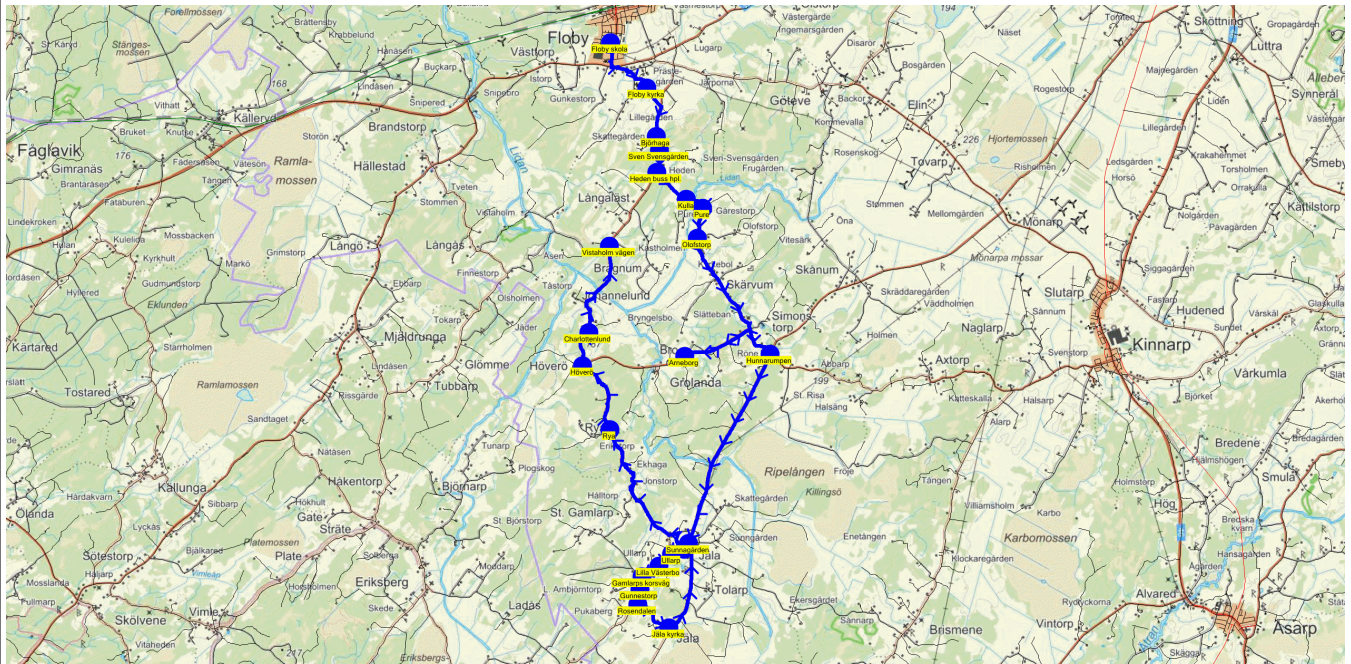

SKJUTS+
2023-08-03 11:34:40

Entreprenör Buss i Väst AB

Läsår 23/24

Fordon 3 Buss 3

Turnnr	Start kl	Slut kl	Linjesträckning										
O263	15.00	15.50	Floby skola - Floby kyrka - Björhaga - Sven Svengården - Heden buss hpl. - Kulla - Pure - Olofstorp - Arneborg - Hunnarumpen - Sunnagården - Fredrikssons garage - Lilla Västerbo - Ullarp - Gamlarps korsväg - Gunnestorp - Rosendalen - Jäla kyrka - Rya - Höverö - Charlottenlund - Vistaholm vägen ONSDAGAR										
PunktNr	Hållplats	Km-A	Tid	På	Av	Byte	PunktNr	Hållplats	Km-A	Tid	På	Av	Byte
200	Floby skola	0	15.00	27			137	Fredrikssons gar...	17.06	15.28		2	
244	Floby kyrka	1.6	15.03				117	Lilla Västerbo	17.74	15.30		1	
122	Björhaga	2.76	15.05	1			281	Ullarp	18.13	15.31		4	
135	Sven Svengården	3.07	15.06	1			282	Gamlarps korsväg	19.03	15.33		1	
41350	Heden buss hpl.	3.56	15.08	2			118	Gunnestorp	19.33	15.33		1	
269	Kulla	4.42	15.09	2			119	Rosendalen	19.69	15.35			
115	Pure	4.84	15.11	2			238	Jäla kyrka	20.66	15.36		1	
237	Olofstorp	5.77	15.12	1			112	Rya	26.18	15.43		2	
116	Arneborg	9.67	15.17	2			239	Höverö	27.83	15.45		1	
41330	Hunnarumpen	12.42	15.21				241	Charlottenlund	28.66	15.47			
41393	Sunnagården	16.9	15.27	1			105	Vistaholm vägen	30.78	15.50		2