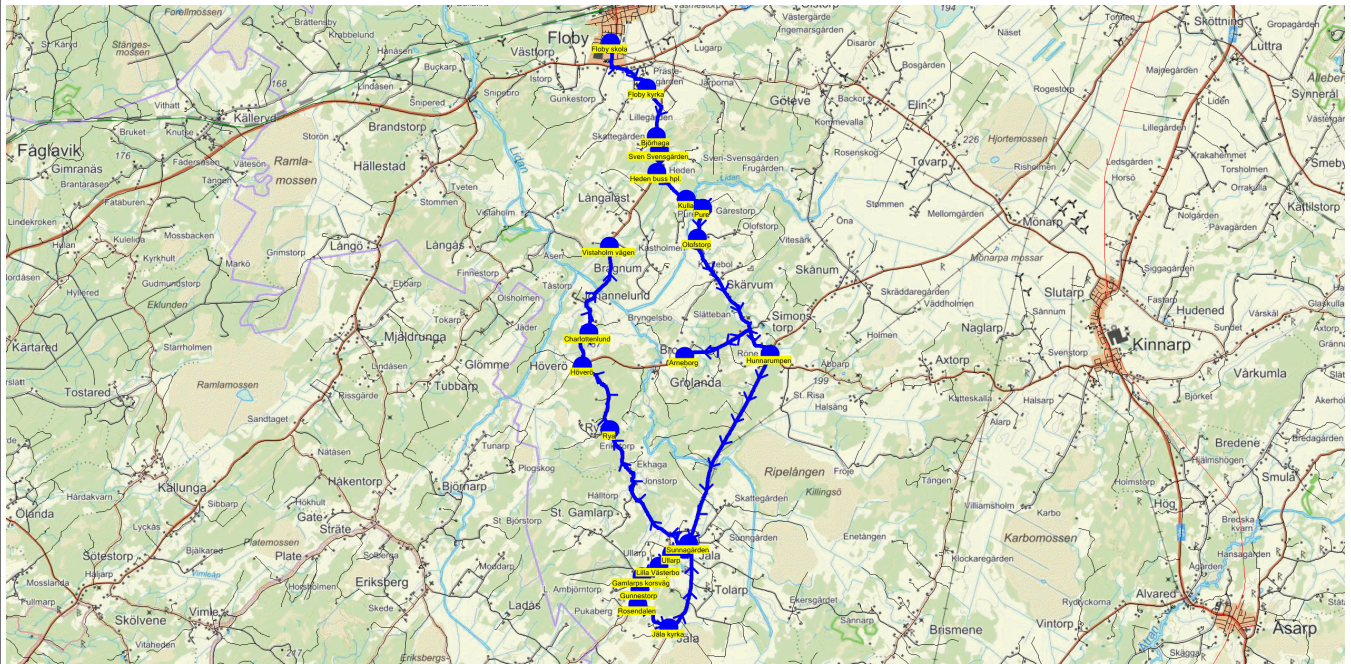

SKJUTS+
2023-08-03 11:34:35

Entreprenör Buss i Väst AB

Läsår 23/24

Fordon 3 Buss 3

Turnnr	Start kl	Slut kl	Linjesträckning										
M263	15.00	15.50	Floby skola - Floby kyrka - Björhaga - Sven Svengården - Heden buss hpl. - Kulla - Pure - Olofstorp - Arneborg - Hunnarumpen - Sunnagården - Fredrikssons garage - Lilla Västerbo - Ullarp - Gamlarps korsväg - Gunnestorp - Rosendalen - Jäla kyrka - Rya - Höverö - Charlottenlund - Vistaholm vägen MÅNDAGAR										
PunktNr	Hållplats	Km-A	Tid	På	Av	Byte	PunktNr	Hållplats	Km-A	Tid	På	Av	Byte
200	Floby skola	0	15.00	14			137	Fredrikssons gar...	17.06	15.28		2	
244	Floby kyrka	1.6	15.03				117	Lilla Västerbo	17.74	15.30		1	
122	Björhaga	2.76	15.05	1			281	Ullarp	18.13	15.31		1	
135	Sven Svengården	3.07	15.06	1			282	Gamlarps korsväg	19.03	15.33			
41350	Heden buss hpl.	3.56	15.08				118	Gunnestorp	19.33	15.33		1	
269	Kulla	4.42	15.09	1			119	Rosendalen	19.69	15.35			
115	Pure	4.84	15.11	2			238	Jäla kyrka	20.66	15.36			
237	Olofstorp	5.77	15.12	1			112	Rya	26.18	15.43		2	
116	Arneborg	9.67	15.17	1			239	Höverö	27.83	15.45			
41330	Hunnarumpen	12.42	15.21				241	Charlottenlund	28.66	15.47			
41393	Sunnagården	16.9	15.27				105	Vistaholm vägen	30.78	15.50