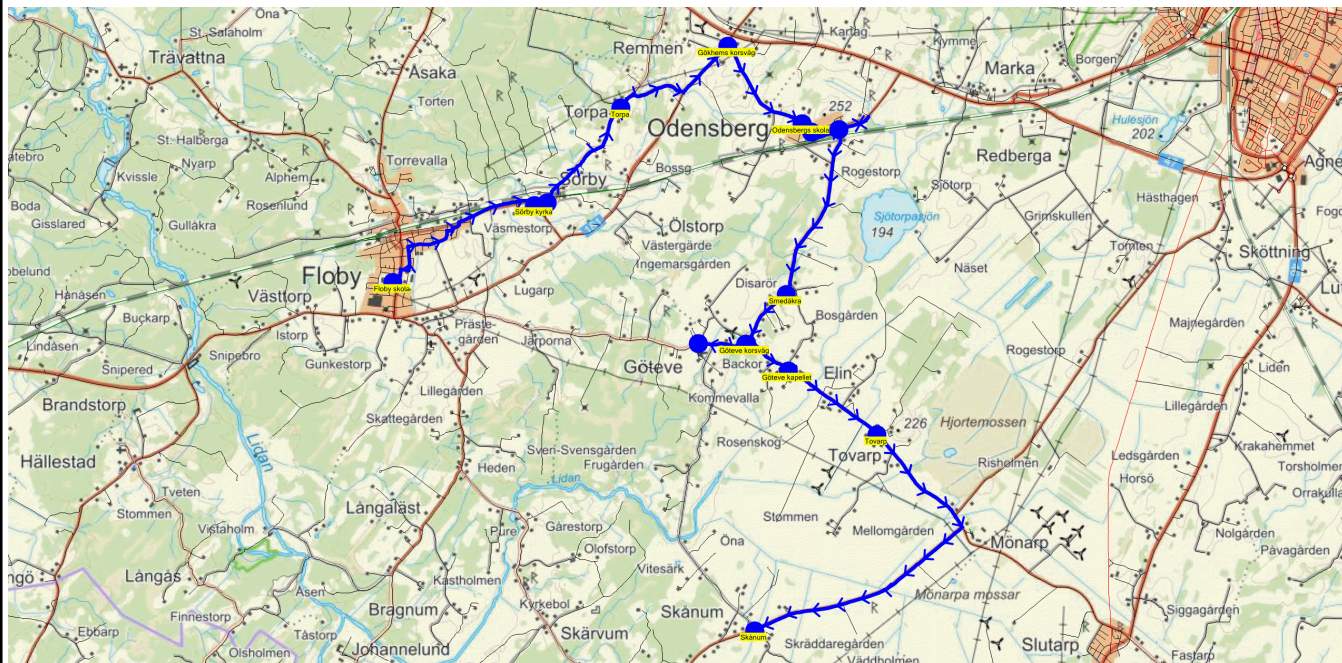

SKJUTS+

Inget fordon

Läsår 23/24

2023-08-03 11:35:31

Turnr	Start kl	Slut kl	Linjesträckning			
F265	15.00	15.35	Floby skola - Sörby kyrka - Sörby Aspelund - Torpa - Gökhemskorsväg - Odensbergs skola - Odenberg - Viadukten Odenberg - Smedåkra - Göteve kyrka - Göteve kapellet - Tovarp - Skånum FREDAGAR			
PunktNr	Hållplats	Km-Ack	Tid	På	Av	Byte
200	Floby skola	0	15.00	13		
41338	Sörby kyrka	2.94	15.04			
213	Sörby Aspelund	3.14	15.05		1	
212	Torpa	5	15.08		1	
41241	Gökhemskorsväg	7.07	15.11			
210	Odensbergs skola	8.75	15.14			
41125	Odenberg	8.94	15.15			
41245	Viadukten Odenberg	9.42	15.16			
267	Smedåkra	13.05	15.21			
265	Göteve kyrka	14.76	15.24		6	
263	Göteve kapellet	16.31	15.26		3	
261	Tovarp	17.93	15.28		2	
233	Skånum	23.33	15.35			

SKJUTS+
2023-08-03 11:35:34Entreprenör Buss i Väst AB
Fordon 5 Buss 5

Läsår 23/24

Turnr	Start kl	Slut kl	Linjesträckning			
M265	15.00	15.38	Floby skola - Sörby kyrka - Sörby Aspelund - Torpa - Gökhemskorsväg - Bogrens gamla affären - Odensbergs skola - Odensberg - Viadukten Odensberg - Smedåkra - Göteve kyrka - Göteve kapellet - Tovarp - Skånum MÅNDAGAR			
PunktNr	Hållplats	Km-Ack	Tid	På	Av	Byte
200	Floby skola	0	15.00	23		
41338	Sörby kyrka	2.94	15.04			
213	Sörby Aspelund	3.14	15.05		1	
212	Torpa	5	15.08		1	
41241	Gökhemskorsväg	7.07	15.11			
298	Bogrens gamla affären	8.66	15.13			
210	Odensbergs skola	10.67	15.16		6	
41125	Odensberg	10.86	15.17		4	
41245	Viadukten Odensberg	11.34	15.19			
267	Smedåkra	14.97	15.24			
265	Göteve kyrka	16.68	15.27		6	
263	Göteve kapellet	18.23	15.29		3	
261	Tovarp	19.85	15.31		2	
233	Skånum	25.25	15.38			

SKJUTS+

Entreprenör Buss i Väst AB

Läsår 23/24

2023-08-03 11:35:36

Fordon 5 Buss 5

Turnr	Start kl	Slut kl	Linjesträckning
TI265	15.00	15.38	Floby skola - Sörby kyrka - Sörby Aspelund - Torpa - Gökhemskorsväg - Odensbergs skola - Odenberg - Viadukten Odenberg - Smedåkra - Göteve korsväg - Göteve kyrka - Göteve kapellet - Tovarp - Skånum TISDAGAR