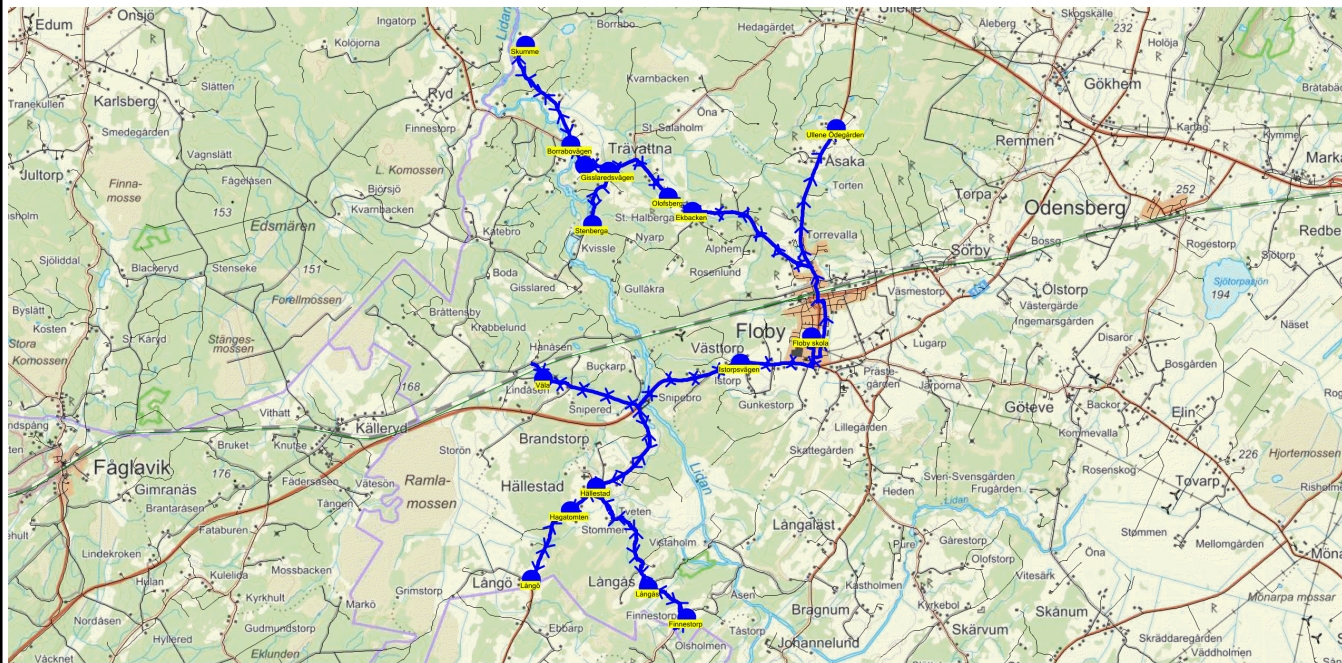

SKJUTS+
2023-08-03 11:35:18

Entreprenör Buss i Väst AB

Läsår 23/24

Fordon 4 Buss 4

Turnr	Start kl	Slut kl	Linjesträckning			
TO264	15.00	15.36	Floby skola - Istorpsvägen - Väla - Hällestad korsväg - Hagatomten - Långö - Långås - Finnestorp - Ekbacken - Olofsberg - Stenberg - Kvissle - Katebro - Gisslaredevägen - Trävattna Kyrka - Borrabovägen - Skumme - Ullene Ödegården TORS DAGAR			
PunktNr	Hållplats	Km-Ack	Tid	På	Av	Byte
200	Floby skola	0	15.00	22		
107	Istorpsvägen	1.92	15.01		2	
106	Väla	5.76	15.04		3	
270	Hällestad korsväg	10.21	15.07		2	
247	Hagatomten	10.84	15.07		2	
246	Långö	12.29	15.08		1	
284	Långås	16.82	15.11		1	
245	Finnestorp	17.77	15.12		3	
258	Ekbacken	31.57	15.20		3	
257	Olofsberg	32.07	15.20			
113	Stenberg	34.55	15.22			
128	Kvissle	35.17	15.23		2	
129	Katebro	37.29	15.24		1	
109	Gisslaredevägen	41.52	15.27			
272	Trävattna Kyrka	42.01	15.28			
256	Borrabovägen	42.46	15.28			
249	Skumme	44.84	15.30		1	
264	Ullene Ödegården	54.89	15.36		1	

SKJUTS+

Inget fordon

Läsår 23/24

2023-08-03 11:35:20

Turnr	Start kl		Linjesträckning				
	Slut kl						
F264	15.00	15.36	Floby skola - Istorpsvägen - Väla - Hällestad - Hagatomten - Långö - Långås - Finnestorp - Ekbacken - Olofsberg - Stenberga - Gisslaretsvägen - Trävattna Kyrka - Borrabovägen - Skumme - Ullene Ödegården FREDAGAR				
PunktNr	Hållplats	Km-Ack	Tid	På	Av	Byte	
200	Floby skola	0	15.00	13			
107	Istorpsvägen	1.92	15.02		2		
106	Väla	5.76	15.04		1		
270	Hällestad	10.21	15.07		2		
247	Hagatomten	10.84	15.08		2		
246	Långö	12.29	15.09		1		
284	Långås	16.82	15.13		1		
245	Finnestorp	17.77	15.13		1		
258	Ekbacken	31.57	15.22		1		
257	Olofsberg	32.07	15.23				
113	Stenberga	34.55	15.25				
109	Gisslaretsvägen	35.65	15.26				
272	Trävattna Kyrka	36.14	15.27				
256	Borrabovägen	36.58	15.28				
249	Skumme	38.97	15.30			1	
264	Ullene Ödegården	49.01	15.36			1	