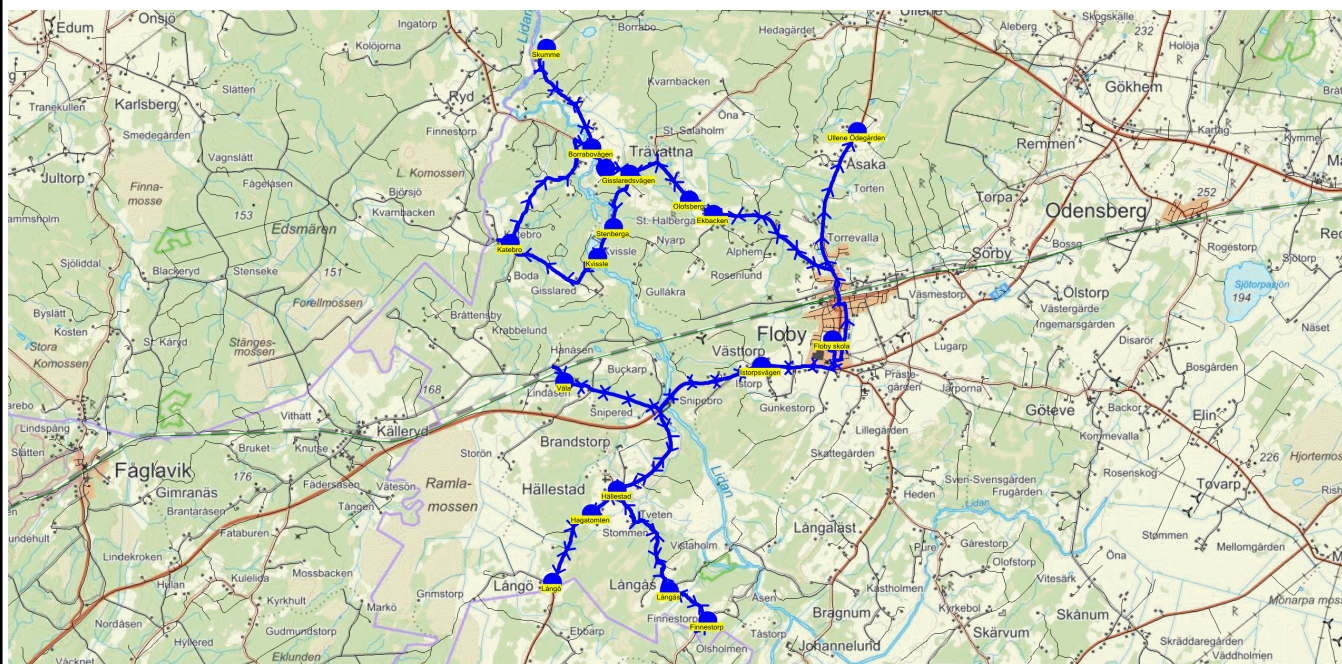

SKJUTS+
2023-08-03 11:34:13

Entreprenör Buss i Väst AB

Läsår 23/24

Fordon 4 Buss 4

Turnr	Start kl	Slut kl	Linjesträckning			
TO254	13.15	14.04	Floby skola - Istorsvägen - Väla - Hällestad - Hagatomten - Långö - Långås - Finnestorp - Ekbacken - Olofsberg - Stenberga - Gisslaredevägen - Trävattna Kyrka TORSDAGAR			
PunktNr	Hållplats	Km-Ack	Tid	På	Av	Byte
200	Floby skola	0	13.15	7		
107	Istorsvägen	1.94	13.18			
106	Väla	5.79	13.22		2	
270	Hällestad	10.24	13.28			
247	Hagatomten	10.86	13.30			
246	Långö	12.32	13.32		1	
284	Långås	16.85	13.38			
245	Finnestorp	17.8	13.39		1	
258	Ekbacken	32.01	13.54		3	
257	Olofsberg	32.51	13.56			
113	Stenberga	34.99	14.00			
109	Gisslaredevägen	36.09	14.02			
272	Trävattna Kyrka	37.57	14.04			

SKJUTS+
2023-08-03 11:34:15Entreprenör Buss i Väst AB
Fordon 4 Buss 4

Läsår 23/24

Turnnr	Start kl	Slut kl	Linjesträckning			
F254	13.15	14.04	Floby skola - Istorpsvägen - Väla - Hällestad - Hagatomten - Långö - Långås - Finnestorp - Ekbacken - Olofsberg - Stenberga - Kvissle - Katebro - Gisslaredevägen - Trävattna Kyrka - Borrabovägen - Skumme - Ullene Ödegården FREDAGAR			
PunktNr	Hållplats	Km-Ack	Tid	På	Av	Byte
200	Floby skola	0	13.15	16		
107	Istorpsvägen	1.92	13.17			
106	Väla	5.76	13.20		4	
270	Hällestad	10.21	13.24			
247	Hagatomten	10.84	13.25			
246	Långö	12.29	13.26		1	
284	Långås	16.82	13.30			
245	Finnestorp	17.77	13.31		3	
258	Ekbacken	31.57	13.42		5	
257	Olofsberg	32.07	13.43			
113	Stenberga	34.55	13.45			
128	Kvissle	35.17	13.46		2	
129	Katebro	37.29	13.48		1	
109	Gisslaredevägen	41.52	13.52			
272	Trävattna Kyrka	42.01	13.53			
256	Borrabovägen	42.46	13.54			
249	Skumme	44.84	13.56			
264	Ullene Ödegården	54.89	14.04			