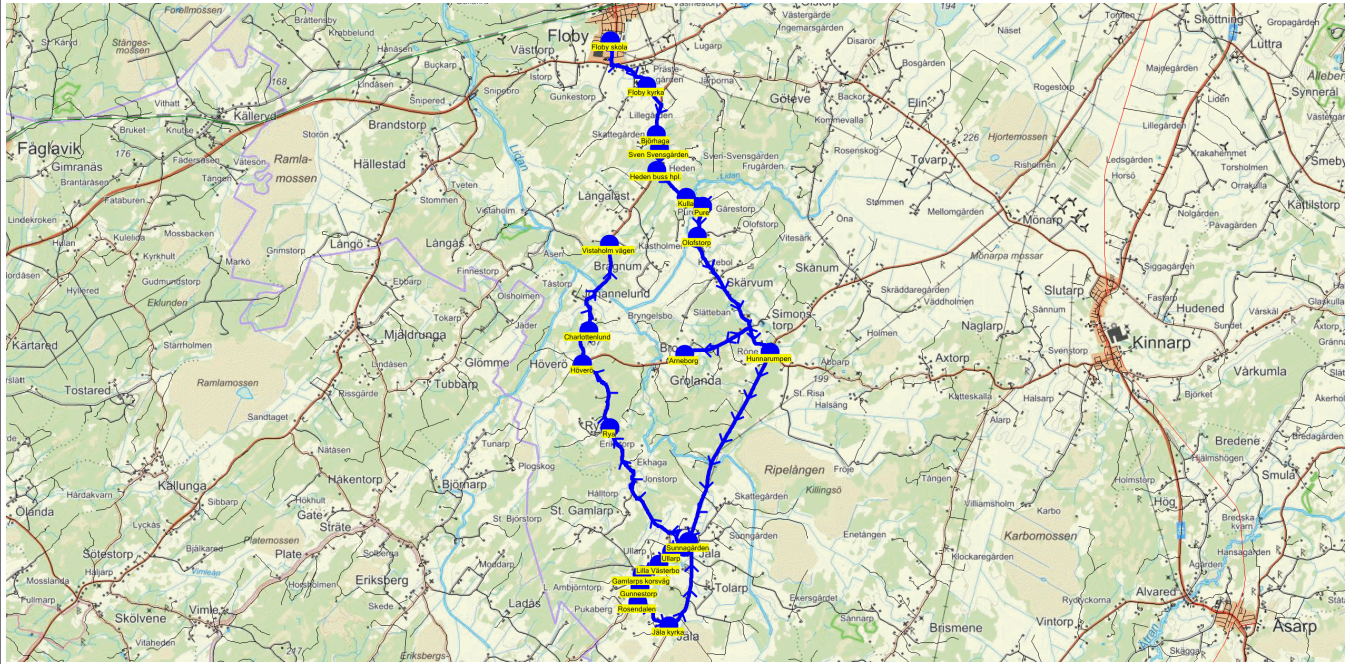

SKJUTS+
2023-08-03 11:34:53

Entreprenör Buss i Väst AB

Läsår 23/24

Fordon 3 Buss 3

Turnr	Start kl	Slut kl	Linjesträckning										
O263	15.00	15.50	Floby skola - Floby kyrka - Björhaga - Sven Svengården - Heden buss hpl. - Kulla - Pure - Olofstorp - Arneborg - Hunnarumpen - Sunnagården - Fredrikssons garage - Lilla Västerbo - Ullarp - Gamlarps korsväg - Gunnestorp - Rosendalen - Jäla kyrka - Rya - Höverö - Charlottenlund - Vistaholm vägen ONSDAGAR										
PunktNr	Hållplats	Km-A	Tid	På	Av	Byte	PunktNr	Hållplats	Km-A	Tid	På	Av	Byte
200	Floby skola	0	15.00	27			137	Fredrikssons gar...	17.06	15.28		2	
244	Floby kyrka	1.6	15.03				117	Lilla Västerbo	17.74	15.30		1	
122	Björhaga	2.76	15.05		1		281	Ullarp	18.13	15.31		4	
135	Sven Svengården	3.07	15.06		1		282	Gamlarps korsväg	19.03	15.33		1	
41350	Heden buss hpl.	3.56	15.08		2		118	Gunnestorp	19.33	15.33		1	
269	Kulla	4.42	15.09		2		119	Rosendalen	19.69	15.35			
115	Pure	4.84	15.11		2		238	Jäla kyrka	20.66	15.36		1	
237	Olofstorp	5.77	15.12		1		112	Rya	26.18	15.43		2	
116	Arneborg	9.67	15.17		2		239	Höverö	27.83	15.45		1	
41330	Hunnarumpen	12.42	15.21				241	Charlottenlund	28.66	15.47			
41393	Sunnagården	16.9	15.27		1		105	Vistaholm vägen	30.78	15.50		2