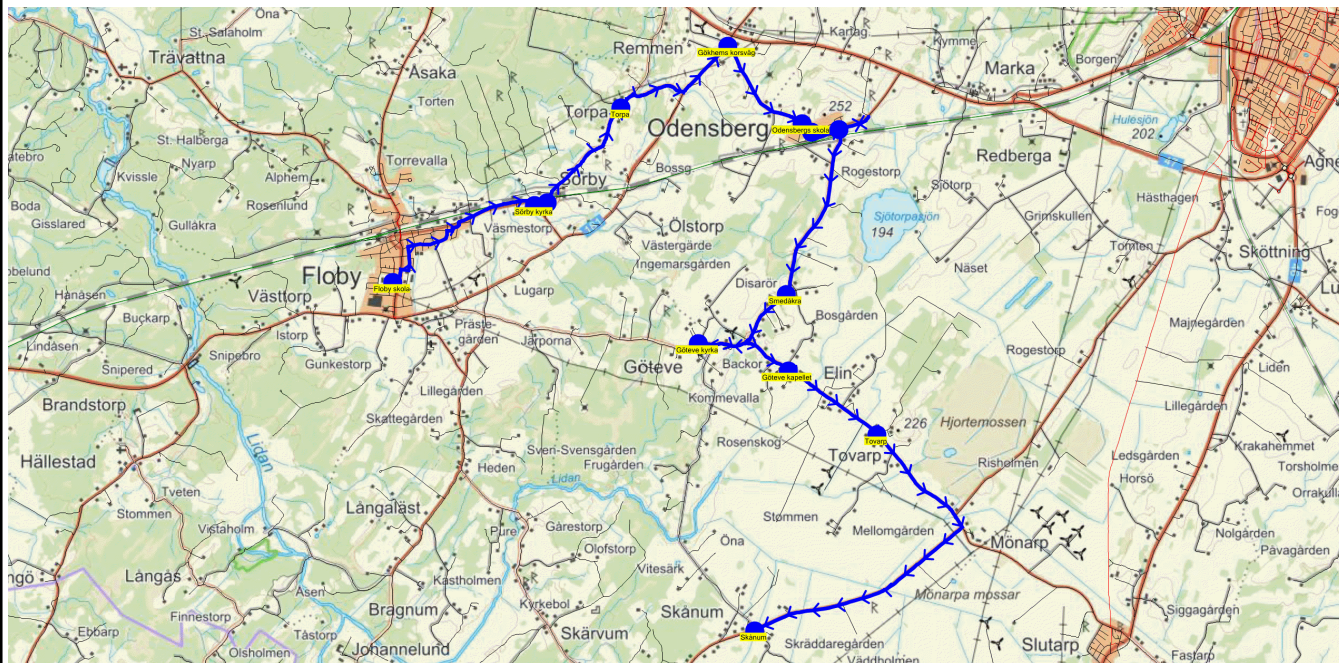

SKJUTS+
2023-08-03 11:35:27Entreprenör Buss i Väst AB
Fordon 5 Buss 5

Läsår 23/24

Turnr	Start kl	Slut kl	Linjesträckning			
O265	15.00	15.38	Floby skola - Sörby kyrka - Sörby Aspelund - Torpa - Gökhemskorsväg - Odensbergs skola - Odensberg - Viadukten Odensberg - Smedåkra - Göteve kyrka - Göteve kapellet - Tovarp - Skånum ONSDAGAR			
PunktNr	Hållplats	Km-Ack	Tid	På	Av	Byte
200	Floby skola	0	15.00	20		
41338	Sörby kyrka	2.94	15.05			
213	Sörby Aspelund	3.14	15.06		3	
212	Torpa	5	15.09		1	
41241	Gökhemskorsväg	7.07	15.12			
210	Odensbergs skola	8.75	15.15			
41125	Odensberg	8.94	15.16	2	4	
41245	Viadukten Odensberg	9.42	15.17	3		
267	Smedåkra	13.05	15.23			
265	Göteve kyrka	14.76	15.26		7	
263	Göteve kapellet	16.31	15.28		5	
261	Tovarp	17.93	15.31		4	
233	Skånum	23.33	15.38		1	

SKJUTS+
2023-08-03 11:35:29

Entreprenör Buss i Väst AB

Läsår 23/24

Fordon 5 Buss 5

Turnr	Start kl	Slut kl	Linjesträckning			
TO265	15.00	15.38	Floby skola - Sörby kyrka - Sörby Aspelund - Torpa - Gökhemskorsväg - Odensbergs skola - Odenberg - Viadukten Odenberg - Smedåkra - Göteve kyrka - Göteve kapellet - Tovarp - Skånåm TORSDAGAR			
PunktNr	Hållplats	Km-Ack	Tid	På	Av	Byte
200	Floby skola	0	15.00	20		
41338	Sörby kyrka	2.94	15.05			
213	Sörby Aspelund	3.14	15.06		3	
212	Torpa	5	15.09		1	
41241	Gökhemskorsväg	7.07	15.12			
210	Odensbergs skola	8.75	15.15			
41125	Odenberg	8.94	15.16	2	4	
41245	Viadukten Odenberg	9.42	15.17	3		
267	Smedåkra	13.05	15.23			
265	Göteve kyrka	14.76	15.26		7	
263	Göteve kapellet	16.31	15.28		5	
261	Tovarp	17.93	15.31		4	
233	Skånåm	23.33	15.38		1	