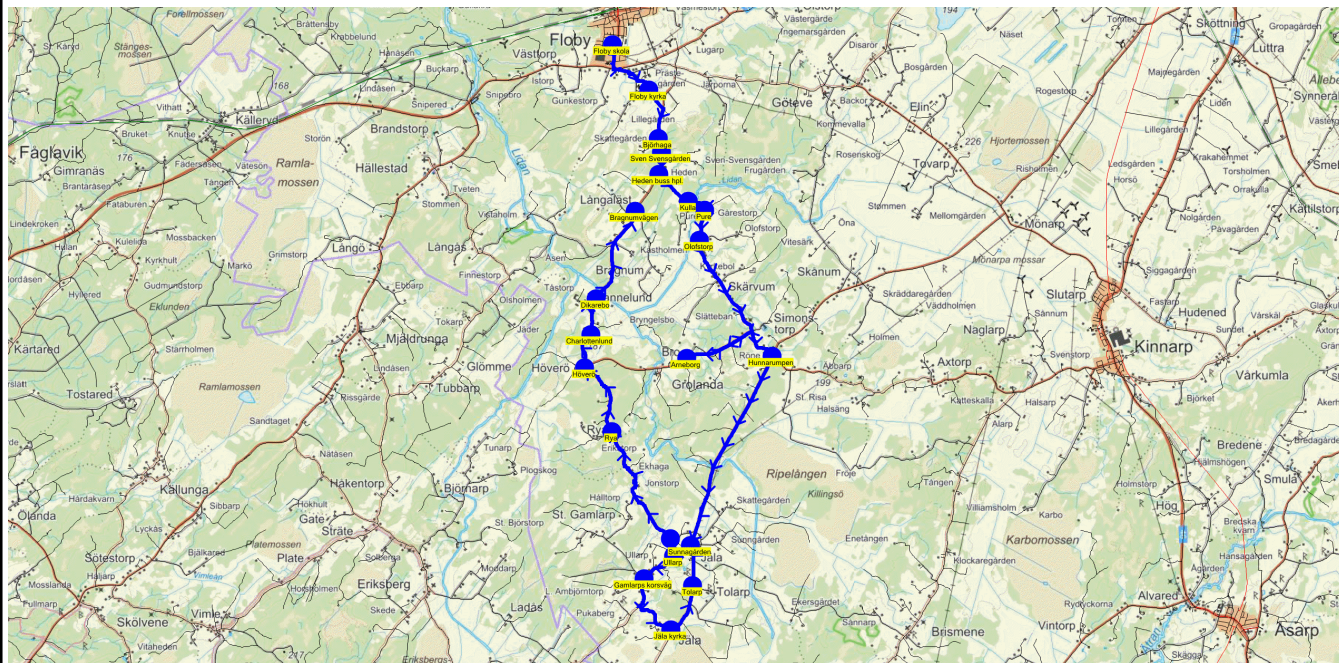

SKJUTS+
2023-08-03 11:33:56

Entreprenör Buss i Väst AB

Läsår 23/24

Fordon 3 Buss 3

Turnr	Start kl	Slut kl	Linjesträckning			
O253	13.15	14.05	Floby skola - Floby kyrka - Björhaga - Sven Svengården - Heden buss hpl. - Kulla - Pure - Olofstorp - Arneborg - Hunnarumpen - Sunnagården - Ullarp - Gamlarps korsväg - Jäla kyrka - Tolarp - St Hallagården - Rya - Höverö - Charlottenlund - Dikarebo - Bragnumvägen ONSDAGAR			
PunktNr	Hållplats	Km-Ack	Tid	På	Av	Byte
200	Floby skola	0	13.15	15		
244	Floby kyrka	1.6	13.18			
122	Björhaga	2.76	13.20			
135	Sven Svengården	3.07	13.21			
41350	Heden buss hpl.	3.56	13.23		2	
269	Kulla	4.42	13.24			
115	Pure	4.84	13.26			
237	Olofstorp	5.77	13.27		1	
116	Arneborg	9.67	13.33			
41330	Hunnarumpen	12.42	13.37		1	
41393	Sunnagården	16.9	13.43		1	
281	Ullarp	17.36	13.44		1	
282	Gamlarps korsväg	18.18	13.46			
238	Jäla kyrka	19.81	13.48		2	
280	Tolarp	20.96	13.50		1	
120	St Hallagården	22.48	13.53		1	
112	Rya	25.36	13.57		2	
239	Höverö	27.02	13.59		1	
241	Charlottenlund	27.84	14.00			
110	Dikarebo	28.74	14.02			
242	Bragnumvägen	30.92	14.05		2