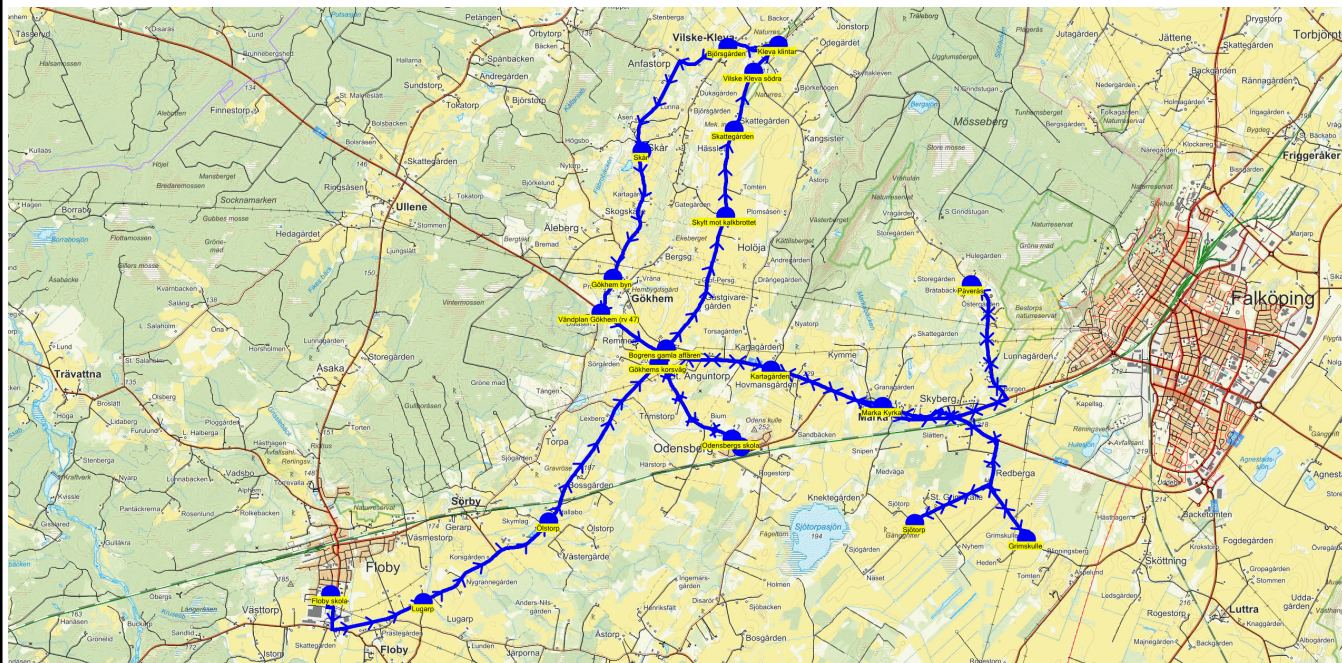

SKJUTS+
2023-08-03 11:34:32

Entreprenör Buss i Väst AB
Fordon 2 Buss 2

Läsår 23/24

Turnr	Start kl	Slut kl	Linjesträckning			
F261	15.00	15.50	Floby skola - Lugarp - Ölstorp - Odensbergs skola - Odensberg - Bogrens gamla affären - Skylt mot kalkbrottet - Skattegården - Vilske Kleva södra - Kleva klintar - Björsgården - Skår - Gökhem byn - Vändplan Gökhem (rv 47) - Kartagården - Grimskulle - Sjötorp - Påverås - Marka Kyrka - Gökhemskorsväg FREDAGAR			
PunktNr	Hållplats	Km-Ack	Tid	På	Av	Byte
200	Floby skola	0	15.00	38		9
229	Lugarp	2.1	15.03		1	
41331	Ölstorp	4.42	15.04		6	
210	Odensbergs skola	9.09	15.09		15	9
41125	Odensberg	9.29	15.09		3	
298	Bogrens gamla affären	11.59	15.13			
288	Skylt mot kalkbrottet	13.84	15.15		1	
225	Skattegården	15.18	15.17		1	
224	Vilske Kleva södra	16.11	15.18			
41121	Kleva klintar	16.66	15.20		2	
41231	Björsgården	17.54	15.21			
206	Skår	19.9	15.23		2	
299	Gökhem byn	21.98	15.26		1	
211	Vändplan Gökhem (rv 47)	22.55	15.27		1	
222	Kartagården	25.35	15.30		2	
126	Grimskulle	30.69	15.34			
296	Sjötorp	32.98	15.37		2	
214	Påverås	39.06	15.42			
219	Marka Kyrka	43.04	15.47		1	
41241	Gökhemskorsväg	46.68	15.50