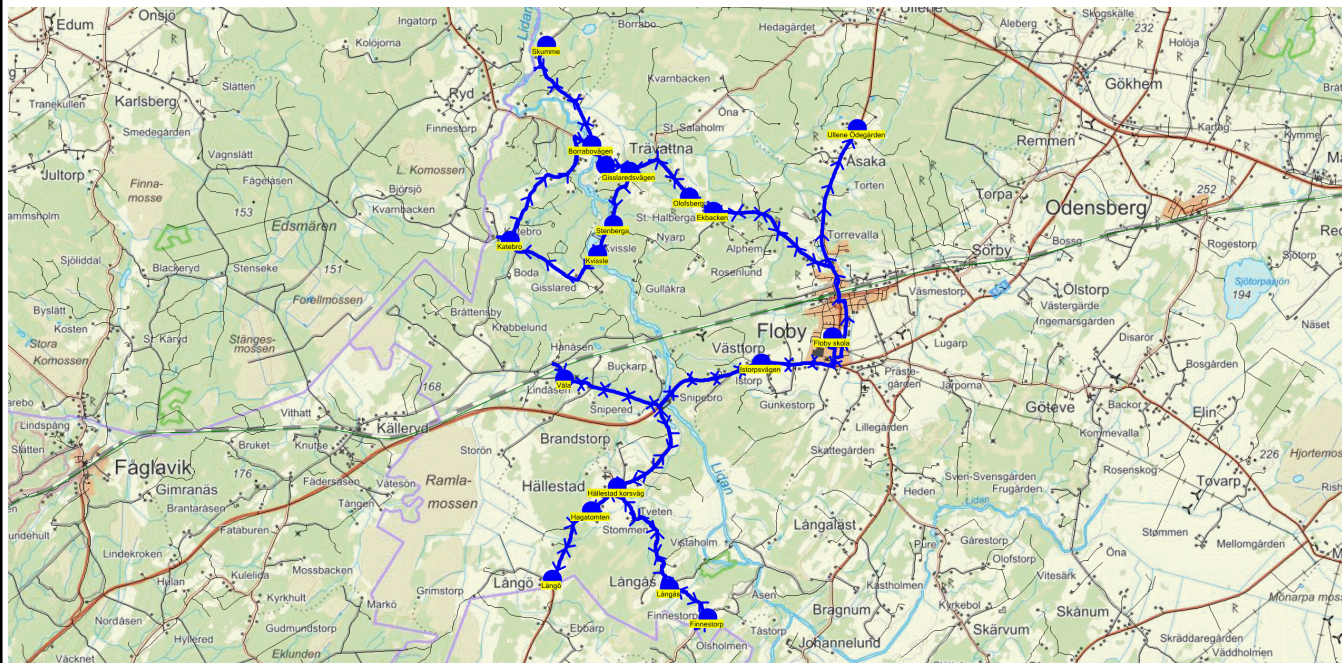

SKJUTS+
2023-08-03 11:35:03Entreprenör Buss i Väst AB
Fordon 4 Buss 4

Läsår 23/24

Turnr	Start kl	Slut kl	Linjesträckning			
TI264	15.00	15.36	Floby skola - Istorpsvägen - Väla - Hällestad korsväg - Hagatomten - Långö - Långås - Finnestorp - Ekbacken - Olofsberg - Stenberg - Kvissle - Katebro - Gisslaredevägen - Trävattna Kyrka - Borrabovägen - Skumme - Ullene Ödegården TISDAGAR			
PunktNr	Hållplats	Km-Ack	Tid	På	Av	Byte
200	Floby skola	0	15.00	27		
107	Istorpsvägen	1.92	15.01		2	
106	Väla	5.76	15.04		5	
270	Hällestad korsväg	10.21	15.07		2	
247	Hagatomten	10.84	15.07		2	
246	Långö	12.29	15.08		2	
284	Långås	16.82	15.11		1	
245	Finnestorp	17.77	15.12		3	
258	Ekbacken	31.57	15.20		5	
257	Olofsberg	32.07	15.20			
113	Stenberg	34.55	15.22			
128	Kvissle	35.17	15.23		2	
129	Katebro	37.29	15.24		1	
109	Gisslaredevägen	41.52	15.27			
272	Trävattna Kyrka	42.01	15.28			
256	Borrabovägen	42.46	15.28			
249	Skumme	44.84	15.30		1	
264	Ullene Ödegården	54.89	15.36		1	

SKJUTS+
2023-08-03 11:35:05

Entreprenör Buss i Väst AB

Läsår 23/24

Fordon 4 Buss 4

Turnr	Start kl	Slut kl	Linjesträckning			
O264	15.00	15.36	Floby skola - Istorpsvägen - Väla - Hällestad korsväg - Hagatomten - Långö - Långås - Finnestorp - Ekbacken - Olofsberg - Stenberg - Kvissle - Katebro - Gisslaredevägen - Trävattna Kyrka - Borrabovägen - Skumme - Ullene Ödegården ONSDAGAR			
PunktNr	Hållplats	Km-Ack	Tid	På	Av	Byte
200	Floby skola	0	15.00	22		
107	Istorpsvägen	1.92	15.01		2	
106	Väla	5.76	15.04		3	
270	Hällestad korsväg	10.21	15.07		2	
247	Hagatomten	10.84	15.07		2	
246	Långö	12.29	15.08		1	
284	Långås	16.82	15.11		1	
245	Finnestorp	17.77	15.12		3	
258	Ekbacken	31.57	15.20		3	
257	Olofsberg	32.07	15.20			
113	Stenberg	34.55	15.22			
128	Kvissle	35.17	15.23		2	
129	Katebro	37.29	15.24		1	
109	Gisslaredevägen	41.52	15.27			
272	Trävattna Kyrka	42.01	15.28			
256	Borrabovägen	42.46	15.28			
249	Skumme	44.84	15.30		1	
264	Ullene Ödegården	54.89	15.36		1	