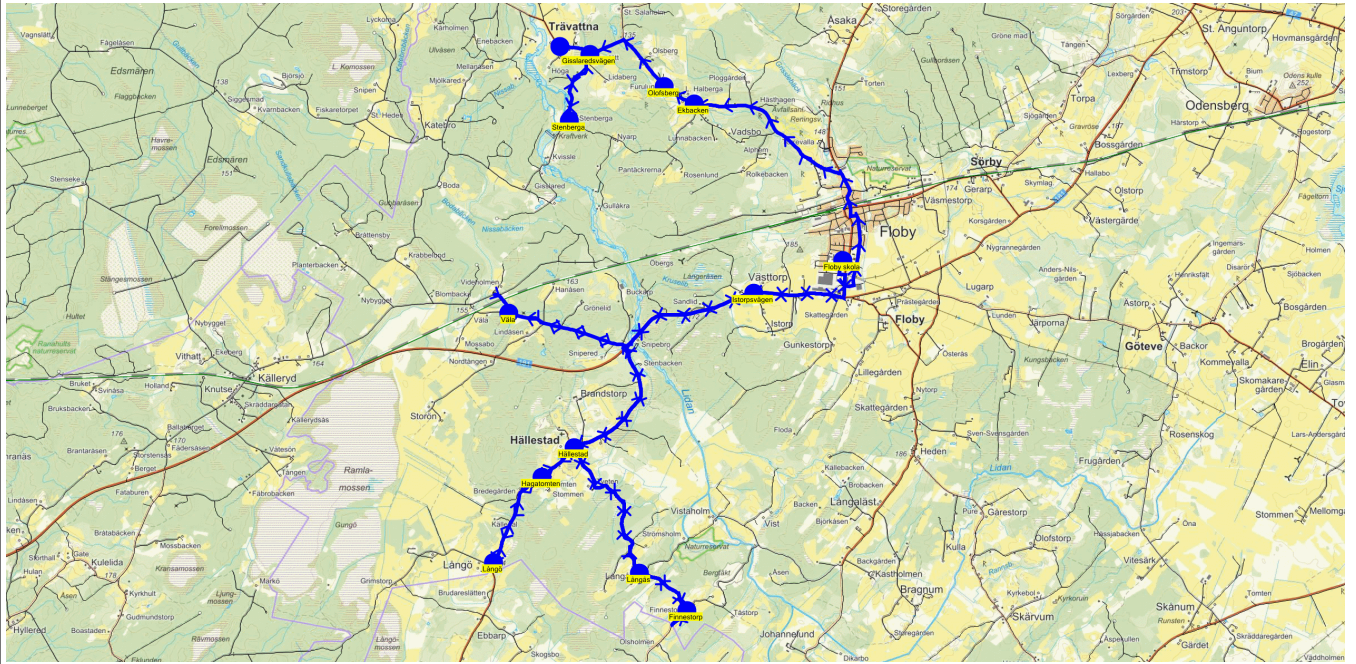

SKJUTS+
2023-08-03 11:34:07

Entreprenör Buss i Väst AB
Fordon 4 Buss 4

Läsår 23/24

Turnr	Start kl	Slut kl	Linjesträckning			
TI254	13.15	14.04	Floby skola - Istorsvägen - Väla - Hällestad - Hagatomten - Långö - Långås - Finnestorp - Ekbacken - Olofsberg - Stenberga - Gisslaredevägen - Trävattna Kyrka TISDAGAR			
PunktNr	Hållplats	Km-Ack	Tid	På	Av	Byte
200	Floby skola	0	13.15	2		
107	Istorsvägen	1.94	13.18			
106	Väla	5.79	13.22			
270	Hällestad	10.24	13.28			
247	Hagatomten	10.86	13.30			
246	Långö	12.32	13.32			
284	Långås	16.85	13.38			
245	Finnestorp	17.8	13.39		1	
258	Ekbacken	32.01	13.54		1	
257	Olofsberg	32.51	13.56			
113	Stenberga	34.99	14.00			
109	Gisslaredevägen	36.09	14.02			
272	Trävattna Kyrka	37.57	14.04