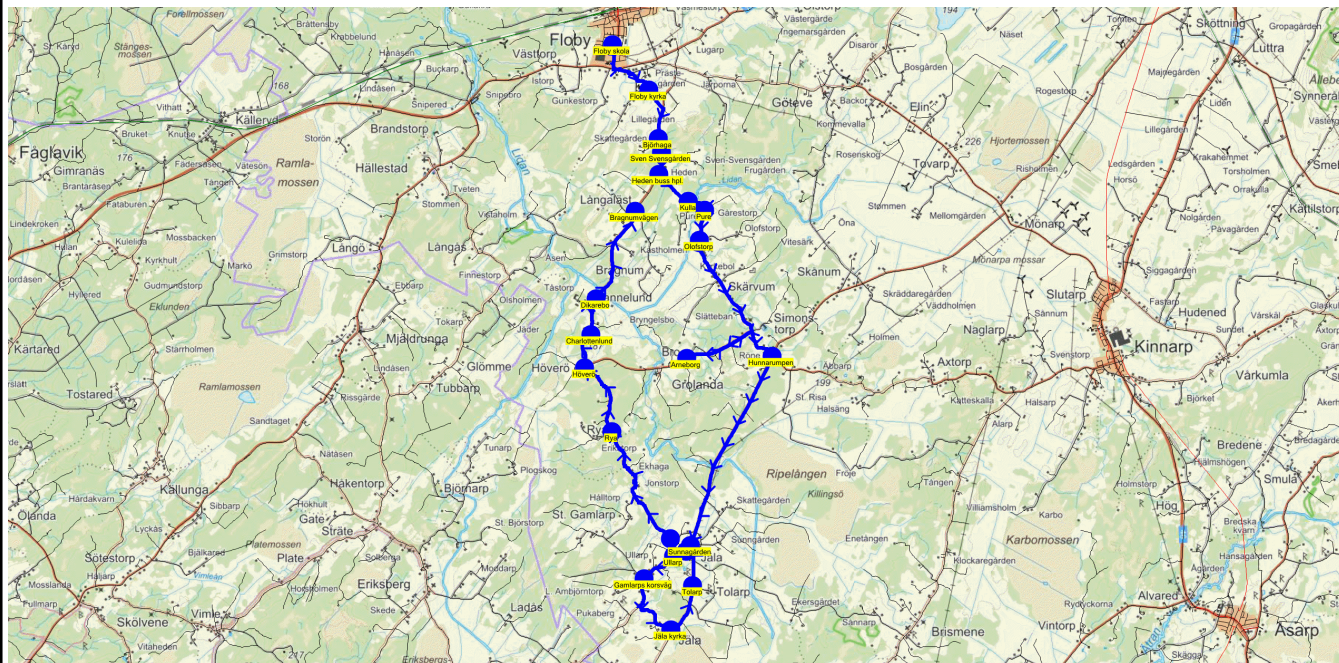

SKJUTS+
2023-08-03 11:34:01

Entreprenör Buss i Väst AB
Fordon 3 Buss 3

Läsår 23/24

Turnr	Start kl	Slut kl	Linjesträckning
F253	13.15	14.05	Floby skola - Floby kyrka - Björhaga - Sven Svensgården - Heden buss hpl. - Kulla - Pure - Olofstorp - Arneborg - Hunnarumpen - Sunnagården - Fredrikssons garage - Ullarp - Gamlarps korsväg - Jäla kyrka - Tolarp - St Hallagården - Rya - Höverö - Charlottenlund - Dikarebo - Bragnumvägen FREDAGAR

PunktNr	Hållplats	Km-A	Tid	På	Av	Byte	PunktNr	Hållplats	Km-A	Tid	På	Av	Byte
200	Floby skola	0	13.15	29			137	Fredrikssons gar...	17.06	13.43		1	
244	Floby kyrka	1.6	13.18				281	Ullarp	17.36	13.44		3	
122	Björhaga	2.76	13.20				282	Gamlarps korsväg	18.18	13.46		1	
135	Sven Svensgården	3.07	13.21				238	Jäla kyrka	19.81	13.48		3	
41350	Heden buss hpl.	3.56	13.23	4			280	Tolarp	20.96	13.50		1	
269	Kulla	4.42	13.24	1			120	St Hallagården	22.48	13.53		1	
115	Pure	4.84	13.26				112	Rya	25.36	13.57		3	
237	Olofstorp	5.77	13.27	1			239	Höverö	27.02	13.59		2	
116	Arneborg	9.67	13.33	1			241	Charlottenlund	27.84	14.00			
41330	Hunnarumpen	12.42	13.37	1			110	Dikarebo	28.74	14.02		1	
41393	Sunnagården	16.9	13.43	2			242	Bragnumvägen	30.92	14.05		3