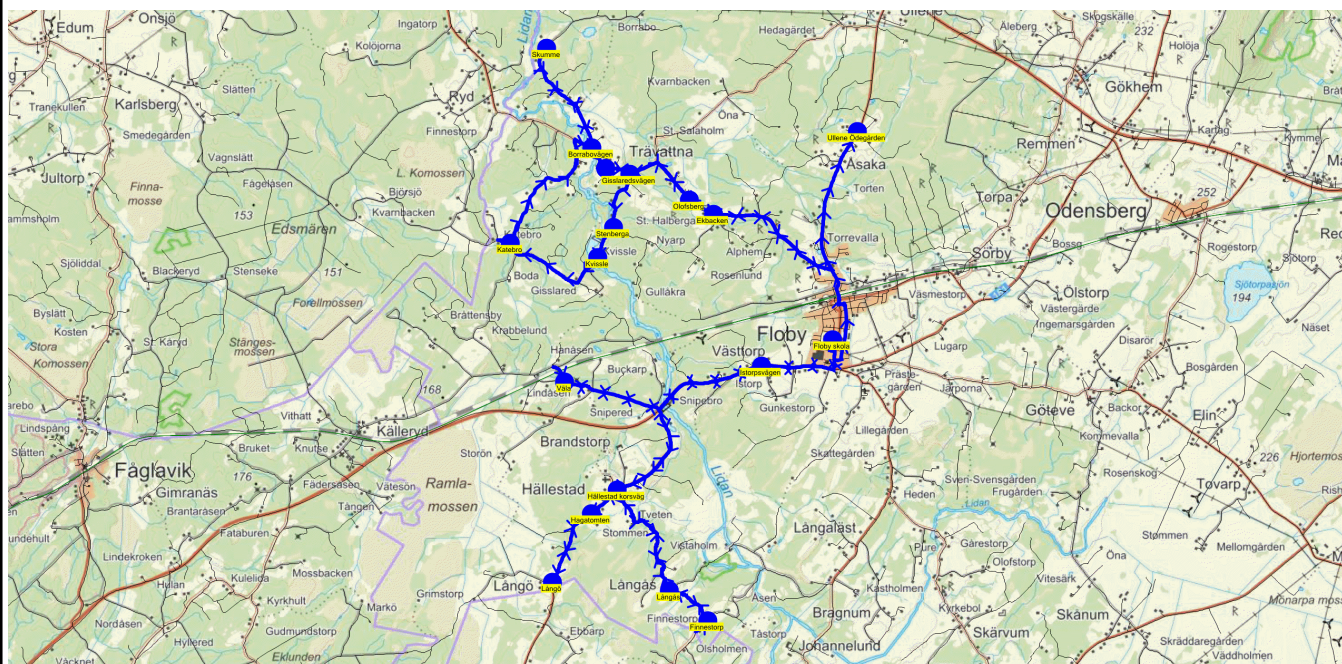

SKJUTS+
2023-08-03 11:35:03

Entreprenör Buss i Väst AB
Fordon 4 Buss 4

Läsår 23/24

Turnr	Start kl	Slut kl	Linjesträckning			
TI264	15.00	15.36	Floby skola - Istorpsvägen - Väla - Hällestad korsväg - Hagatomten - Långö - Långås - Finnestorp - Ekbacken - Olofsberg - Stenberg - Kvissle - Katebro - Gisslaredevägen - Trävattna Kyrka - Borrabovägen - Skumme - Ullene Ödegården TISDAGAR			
PunktNr	Hållplats	Km-Ack	Tid	På	Av	Byte
200	Floby skola	0	15.00	27		
107	Istorpsvägen	1.92	15.01		2	
106	Väla	5.76	15.04		5	
270	Hällestad korsväg	10.21	15.07		2	
247	Hagatomten	10.84	15.07		2	
246	Långö	12.29	15.08		2	
284	Långås	16.82	15.11		1	
245	Finnestorp	17.77	15.12		3	
258	Ekbacken	31.57	15.20		5	
257	Olofsberg	32.07	15.20			
113	Stenberg	34.55	15.22			
128	Kvissle	35.17	15.23		2	
129	Katebro	37.29	15.24		1	
109	Gisslaredevägen	41.52	15.27			
272	Trävattna Kyrka	42.01	15.28			
256	Borrabovägen	42.46	15.28			
249	Skumme	44.84	15.30		1	
264	Ullene Ödegården	54.89	15.36		1