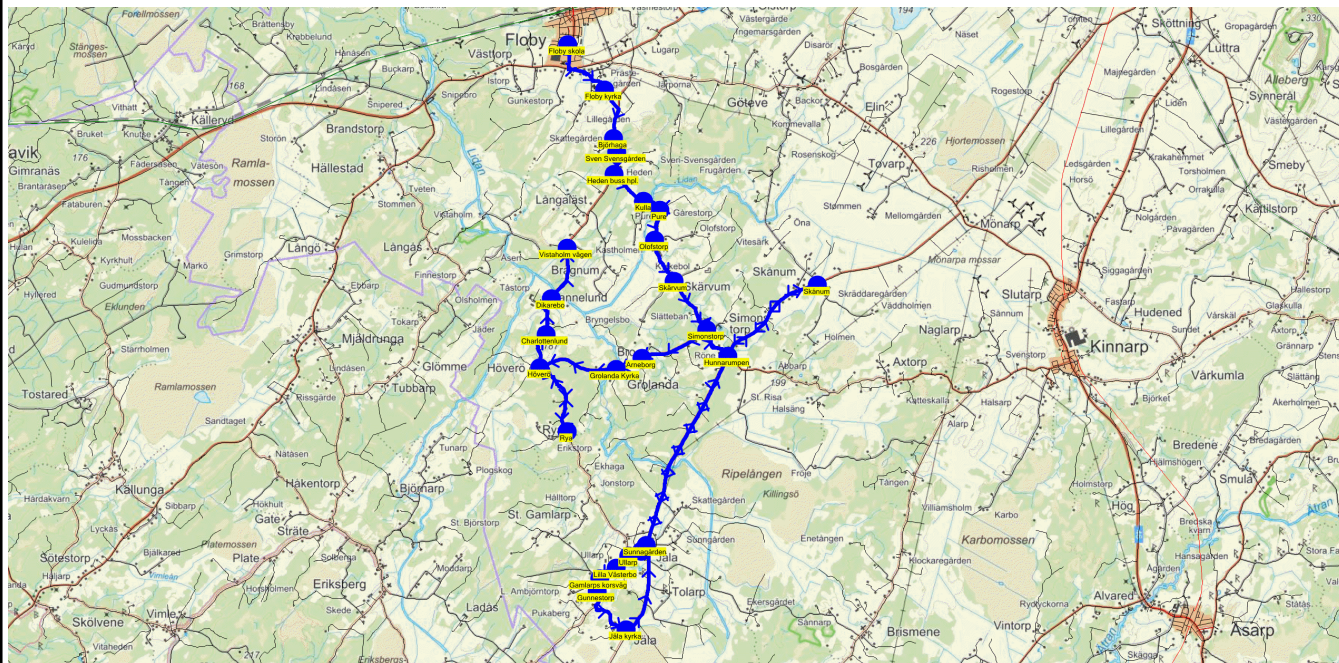

SKJUTS+
2023-08-03 11:34:45

Inget fordon

Läsår 23/24

Turnr	Start kl	Slut kl	Linjesträckning										
F263	15.00	15.50	Floby skola - Floby kyrka - Björhaga - Sven Svengården - Heden buss hpl. - Kulla - Pure - Olofstorp - Skärnum - Hunnarumpen - Skånium - Ullarp - Lilla Västerbo - Gamlarps korsväg - Gunnestorp - Jäla kyrka - Sunnagården - Fredrikssons garage - Simonstorp - Arneborg - Grolanda Kyrka - Rya - Höverö - Charlottenlund - Dikarebo - Vistaholm vägen FREDAGAR										
PunktNr	Hållplats	Km-A	Tid	På	Av	Byte	PunktNr	Hållplats	Km-A	Tid	På	Av	Byte
200	Floby skola	0	15.00	14			282	Gamlarps korsväg	20.08	15.26			
244	Floby kyrka	1.6	15.02				118	Gunnestorp	20.38	15.26	1		
122	Björhaga	2.76	15.04	1			238	Jäla kyrka	21.71	15.28			
135	Sven Svengården	3.07	15.05	1			41393	Sunnagården	23.76	15.30			
41350	Heden buss hpl.	3.56	15.06				137	Fredrikssons gar...	23.93	15.31	1		
269	Kulla	4.42	15.07	1			235	Simonstorp	29.4	15.36			
115	Pure	4.84	15.08	2			116	Arneborg	31.81	15.39	1		
237	Olofstorp	5.77	15.09	1			240	Grolanda Kyrka	32.43	15.40			
236	Skärnum	6.8	15.11				112	Rya	35.8	15.44	1		
41330	Hunnarumpen	9.2	15.14				239	Höverö	37.53	15.46			
233	Skånium	11.77	15.17	1			241	Charlottenlund	38.36	15.47			
281	Ullarp	19.25	15.24	2			110	Dikarebo	39.26	15.48			
117	Lilla Västerbo	19.63	15.25	1			105	Vistaholm vägen	40.49	15.50