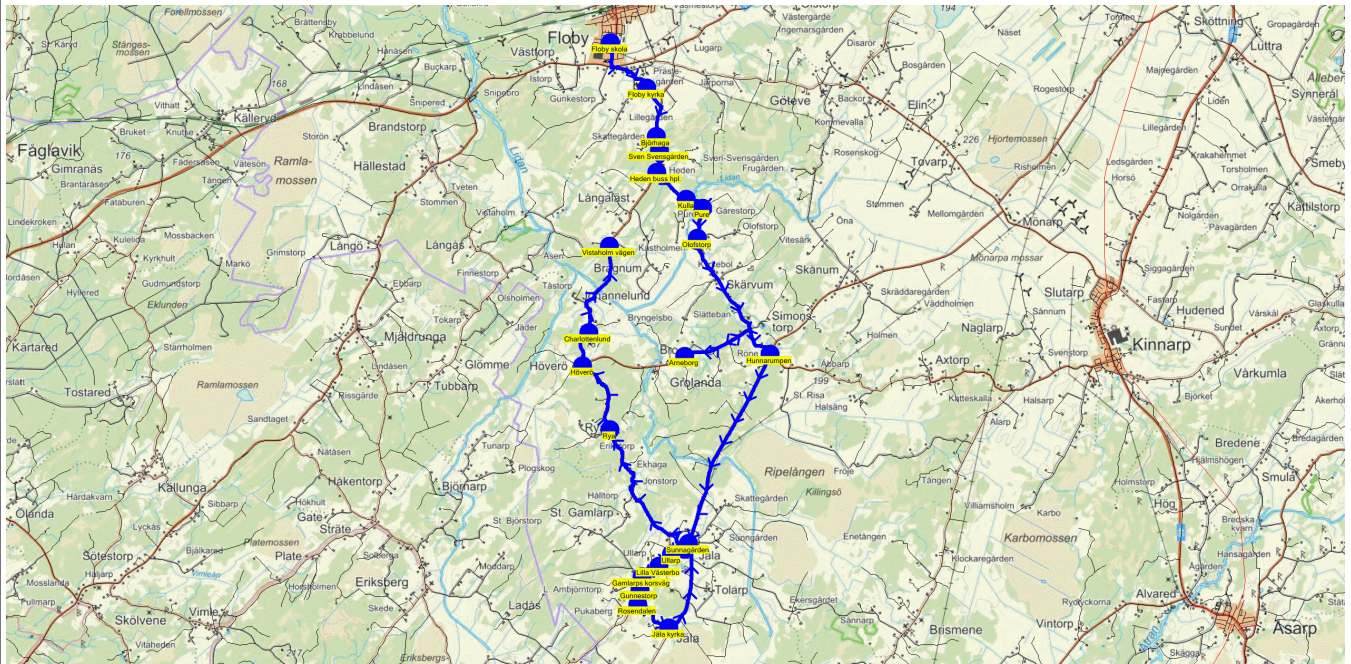

SKJUTS+
2023-08-03 11:34:50

Entreprenör Buss i Väst AB
Fordon 3 Buss 3

Läsår 23/24

Turnr	Start kl	Slut kl	Linjesträckning										
TI263	15.00	15.50	Floby skola - Floby kyrka - Björhaga - Sven Svengården - Heden buss hpl. - Kulla - Pure - Olofstorp - Arneborg - Hunnarumpen - Sunnagården - Fredrikssons garage - Lilla Västerbo - Ullarp - Gamlarps korsväg - Gunnestorp - Rosendalen - Jäla kyrka - Rya - Höverö - Charlottenlund - Vistaholm vägen TISDAGAR										
PunktNr	Hållplats	Km-A	Tid	På	Av	Byte	PunktNr	Hållplats	Km-A	Tid	På	Av	Byte
200	Floby skola	0	15.00	33			137	Fredrikssons gar...	17.06	15.28			2
244	Floby kyrka	1.6	15.03				117	Lilla Västerbo	17.74	15.30			1
122	Björhaga	2.76	15.05	1			281	Ullarp	18.13	15.31			5
135	Sven Svengården	3.07	15.06	1			282	Gamlarps korsväg	19.03	15.33			1
41350	Heden buss hpl.	3.56	15.08	4			118	Gunnestorp	19.33	15.33			1
269	Kulla	4.42	15.09	2			119	Rosendalen	19.69	15.35			
115	Pure	4.84	15.11	2			238	Jäla kyrka	20.66	15.36			1
237	Olofstorp	5.77	15.12	1			112	Rya	26.18	15.43			2
116	Arneborg	9.67	15.17	2			239	Höverö	27.83	15.45			2
41330	Hunnarumpen	12.42	15.21	1			241	Charlottenlund	28.66	15.47			
41393	Sunnagården	16.9	15.27	1			105	Vistaholm vägen	30.78	15.50			3