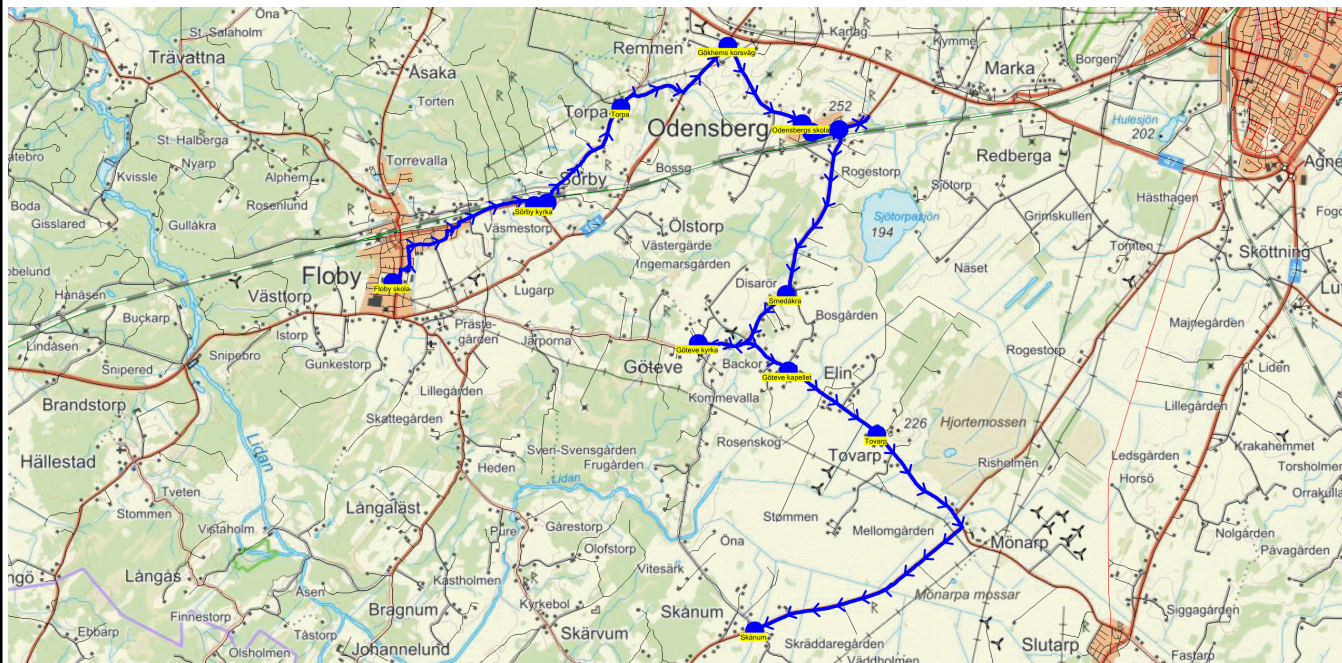

SKJUTS+
2023-08-03 11:35:39

Entreprenör Buss i Väst AB
Fordon 5 Buss 5

Läsår 23/24

Turnr	Start kl	Slut kl	Linjesträckning			
O265	15.00	15.38	Floby skola - Sörby kyrka - Sörby Aspelund - Torpa - Gökhemskorsväg - Odensbergs skola - Odensberg - Viadukten Odensberg - Smedåkra - Göteve kyrka - Göteve kapellet - Tovarp - Skånåm ONSDAGAR			
PunktNr	Hållplats	Km-Ack	Tid	På	Av	Byte
200	Floby skola	0	15.00	20		
41338	Sörby kyrka	2.94	15.05			
213	Sörby Aspelund	3.14	15.06		3	
212	Torpa	5	15.09		1	
41241	Gökhemskorsväg	7.07	15.12			
210	Odensbergs skola	8.75	15.15			
41125	Odensberg	8.94	15.16	2	4	
41245	Viadukten Odensberg	9.42	15.17	3		
267	Smedåkra	13.05	15.23			
265	Göteve kyrka	14.76	15.26		7	
263	Göteve kapellet	16.31	15.28		5	
261	Tovarp	17.93	15.31		4	
233	Skånåm	23.33	15.38		1