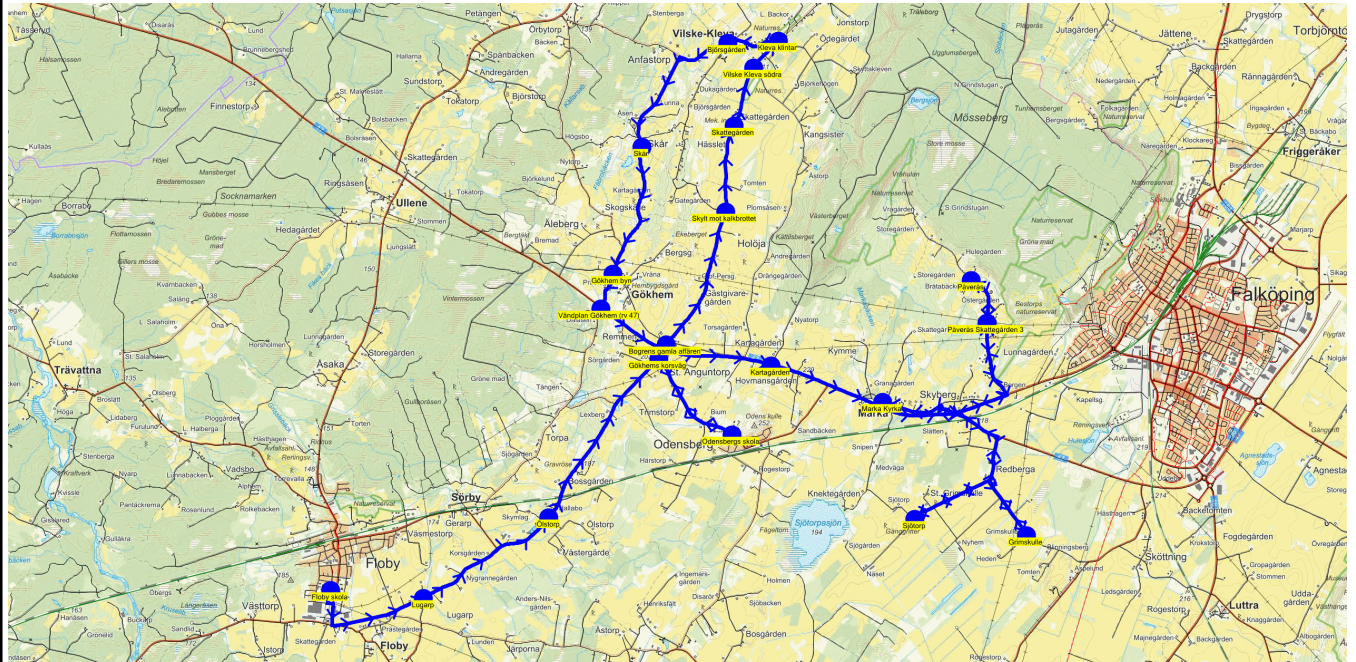

Turnr	Start kl	Slut kl	Linjesträckning
-------	----------	---------	-----------------

TI261	15.00	15.50	Floby skola - Lugarp - Ölstorp - Odensbergs skola - Gökhemskorsväg - Bogrens gamla affären - Skylt mot kalkbrottet - Skattegården - Vilske Kleva södra - Kleva klintar - Björsgården - Skår - Gökhem byn - Vändplan Gökhem (rv 47) - Kartagården - Grimskulle - Sjötorp - Borgen - Påverås Skattegården 3 - Påverås - Marka Kyrka TISDAGAR
-------	-------	-------	---

SKJUTS+
2023-08-03 11:34:27

Entreprenör Buss i Väst AB

Läsår 23/24

Fordon 2 Buss 2

Turnr	Start kl	Slut kl	Linjesträckning			
O261	15.00	15.50	Floby skola - Lugarp - Ölstorp - Odensbergs skola - Gökhem korsväg - Bogrens gamla affären - Skylt mot kalkbrottet - Skattegården - Vilske Kleva södra - Kleva klintar - Björsgården - Skår - Gökhem byn - Vändplan Gökhem (rv 47) - Kartagården - Grimskulle - Sjötorp - Påverås - Påverås Skattegården 3 - Marka Kyrka ONSDAGAR			
PunktNr	Hållplats	Km-Ack	Tid	På	Av	Byte
200	Floby skola	0	15.00	33		9
229	Lugarp	2.1	15.03		1	
41331	Ölstorp	4.42	15.05		4	
210	Odensbergs skola	9.09	15.09	26	15	9
41241	Gökhem korsväg	10.86	15.12			
298	Bogrens gamla affären	11.13	15.13		1	
288	Skylt mot kalkbrottet	13.38	15.16		4	
225	Skattegården	14.71	15.18		2	
224	Vilske Kleva södra	15.65	15.19		3	
41121	Kleva klintar	16.2	15.20		3	
41231	Björsgården	17.07	15.22		2	
206	Skår	19.44	15.24		3	
299	Gökhem byn	21.52	15.27		5	
211	Vändplan Gökhem (rv 47)	22.09	15.28		1	
222	Kartagården	24.89	15.31		5	
126	Grimskulle	30.23	15.36		1	
296	Sjötorp	32.52	15.39		4	
214	Påverås	38.59	15.45		1	
132	Påverås Skattegården 3	39.35	15.46		1	
219	Marka Kyrka	42.82	15.50		3	