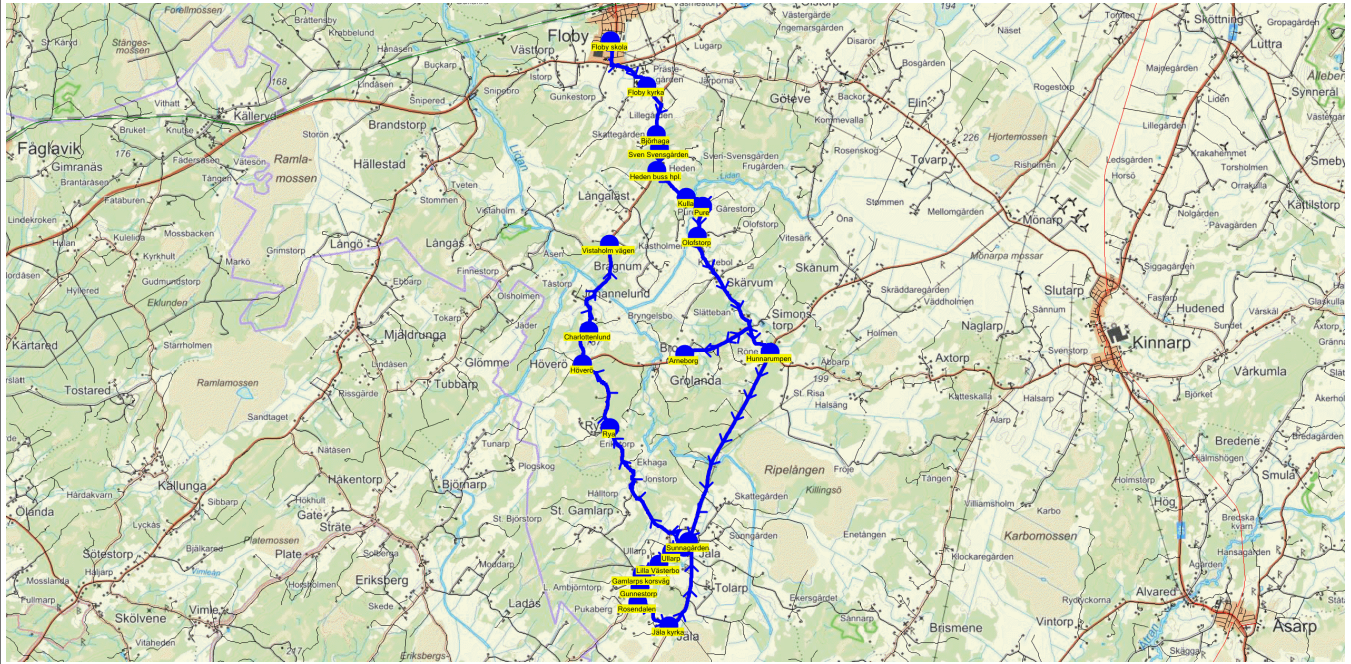

SKJUTS+
2023-08-03 11:34:42

Entreprenör Buss i Väst AB

Läsår 23/24

Fordon 3 Buss 3

Turnr	Start kl	Slut kl	Linjesträckning										
TO263	15.00	15.50	Floby skola - Floby kyrka - Björhaga - Sven Svengården - Heden buss hpl. - Kulla - Pure - Olofstorp - Arneborg - Hunnarumpen - Sunnagården - Fredrikssons garage - Lilla Västerbo - Ullarp - Gamlarps korsväg - Gunnestorp - Rosendalen - Jäla kyrka - Rya - Höverö - Charlottenlund - Vistaholm vägen TORSDAGAR										
PunktNr	Hållplats	Km-A	Tid	På	Av	Byte	PunktNr	Hållplats	Km-A	Tid	På	Av	Byte
200	Floby skola	0	15.00	27			137	Fredrikssons gar...	17.06	15.28		2	
244	Floby kyrka	1.6	15.03				117	Lilla Västerbo	17.74	15.30		1	
122	Björhaga	2.76	15.05		1		281	Ullarp	18.13	15.31		4	
135	Sven Svengården	3.07	15.06		1		282	Gamlarps korsväg	19.03	15.33		1	
41350	Heden buss hpl.	3.56	15.08		2		118	Gunnestorp	19.33	15.33		1	
269	Kulla	4.42	15.09		2		119	Rosendalen	19.69	15.35			
115	Pure	4.84	15.11		2		238	Jäla kyrka	20.66	15.36		1	
237	Olofstorp	5.77	15.12		1		112	Rya	26.18	15.43		2	
116	Arneborg	9.67	15.17		2		239	Höverö	27.83	15.45		1	
41330	Hunnarumpen	12.42	15.21				241	Charlottenlund	28.66	15.47			
41393	Sunnagården	16.9	15.27		1		105	Vistaholm vägen	30.78	15.50		2