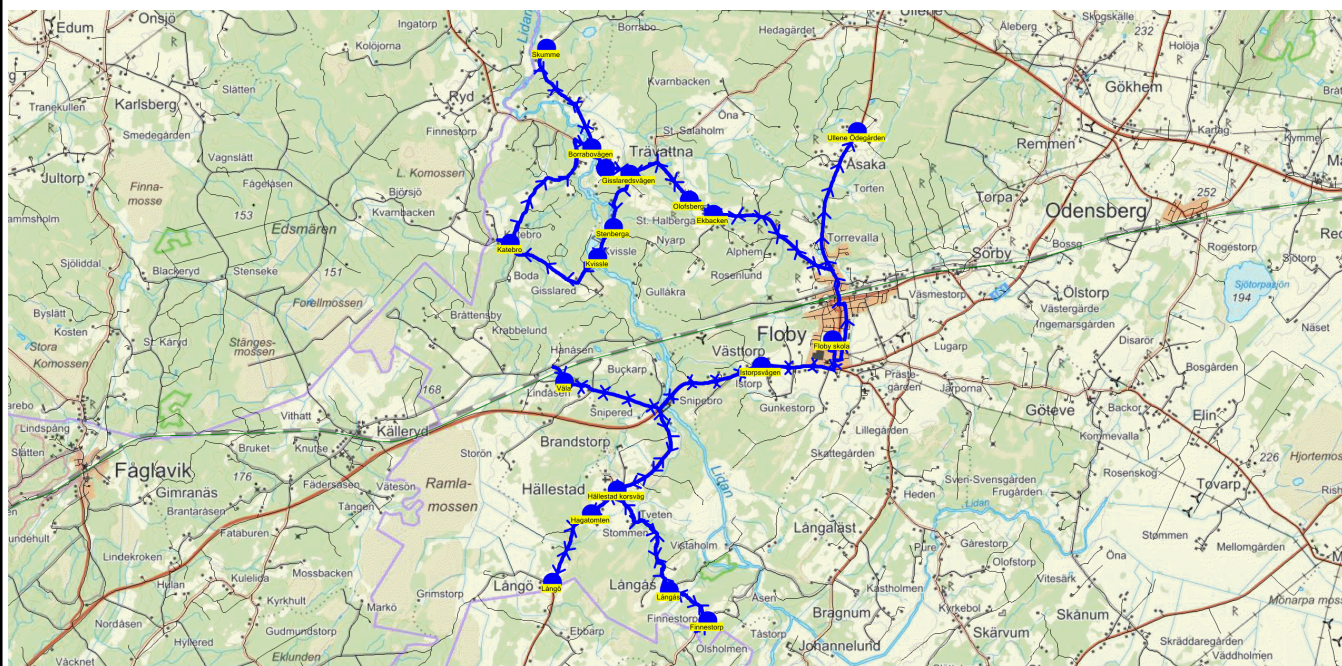

SKJUTS+

Inget fordon

Läsår 23/24

2023-08-03 11:35:09

Turnr	Start kl	Slut kl	Linjesträckning			
F264	15.00	15.36	Floby skola - Istorpsvägen - Väla - Hällestad - Hagatomten - Långö - Långås - Finnestorp - Ekbacken - Olofsberg - Stenberga - Gisslaretsvägen - Trävattna Kyrka - Borrabovägen - Skumme - Ullene Ödegården FREDAGAR			
PunktNr	Hållplats	Km-Ack	Tid	På	Av	Byte
200	Floby skola	0	15.00	13		
107	Istorpsvägen	1.92	15.02		2	
106	Väla	5.76	15.04		1	
270	Hällestad	10.21	15.07		2	
247	Hagatomten	10.84	15.08		2	
246	Långö	12.29	15.09		1	
284	Långås	16.82	15.13		1	
245	Finnestorp	17.77	15.13		1	
258	Ekbacken	31.57	15.22		1	
257	Olofsberg	32.07	15.23			
113	Stenberga	34.55	15.25			
109	Gisslaretsvägen	35.65	15.26			
272	Trävattna Kyrka	36.14	15.27			
256	Borrabovägen	36.58	15.28			
249	Skumme	38.97	15.30		1	
264	Ullene Ödegården	49.01	15.36		1	

SKJUTS+
2023-08-03 11:35:12

Entreprenör Buss i Väst AB

Läsår 23/24

Fordon 4 Buss 4

Turnr	Start kl	Slut kl	Linjesträckning			
M264	15.00	15.36	Floby skola - Istorpsvägen - Väla - Hällestad korsväg - Hagatomten - Långö - Långås - Finnestorp - Ekbacken - Olofsberg - Stenberg - Kvissle - Katebro - Gisslaredevägen - Trävattna Kyrka - Borrabovägen - Skumme - Ullene Ödegården MÅNDAGAR			
PunktNr	Hållplats	Km-Ack	Tid	På	Av	Byte
200	Floby skola	0	15.00	16		
107	Istorpsvägen	1.92	15.01		2	
106	Väla	5.76	15.04		1	
270	Hällestad korsväg	10.21	15.07		2	
247	Hagatomten	10.84	15.07		2	
246	Långö	12.29	15.08		1	
284	Långås	16.82	15.11		1	
245	Finnestorp	17.77	15.12		1	
258	Ekbacken	31.57	15.20		1	
257	Olofsberg	32.07	15.20			
113	Stenberg	34.55	15.22			
128	Kvissle	35.17	15.23		2	
129	Katebro	37.29	15.24		1	
109	Gisslaredevägen	41.52	15.27			
272	Trävattna Kyrka	42.01	15.28			
256	Borrabovägen	42.46	15.28			
249	Skumme	44.84	15.30		1	
264	Ullene Ödegården	54.89	15.36		1	