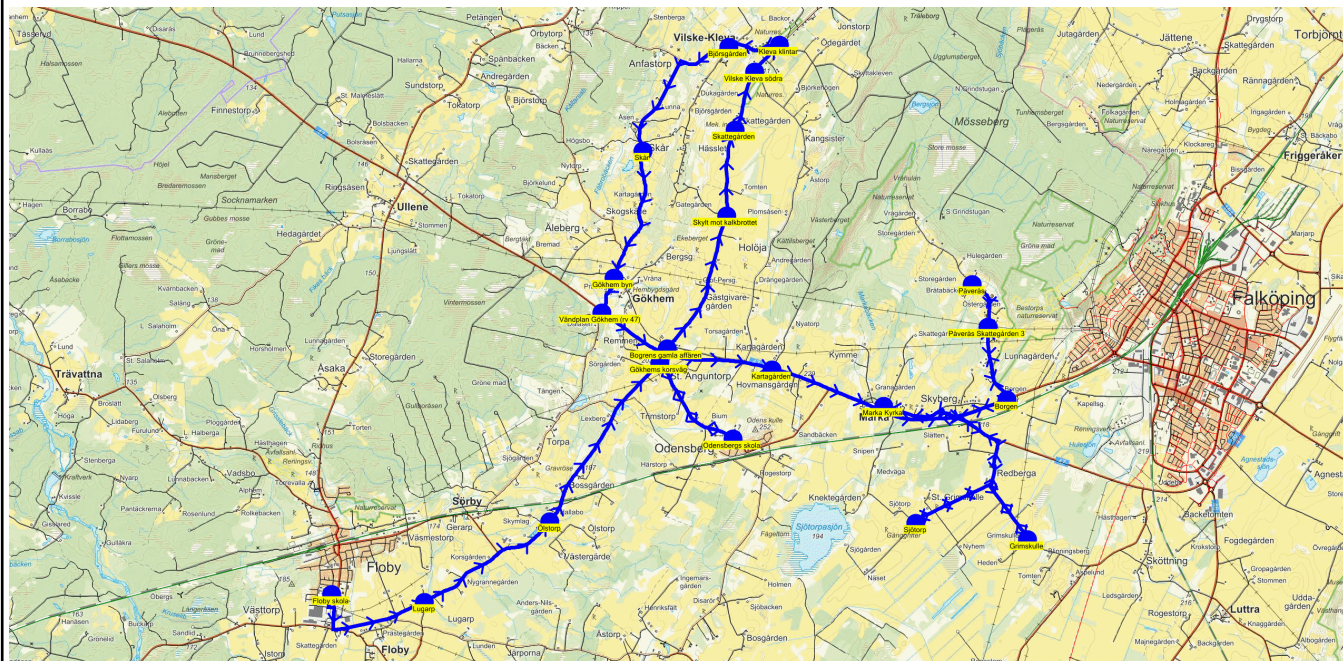

SKJUTS+
2023-08-03 11:34:18

Entreprenör Buss i Väst AB

Läsår 23/24

Fordon 5 Buss 5

Turnr	Start kl	Slut kl	Linjesträckning			
255	13.15	13.55	Floby skola - Sörby kyrka - Sörby Aspelund - Torpa - Odensbergs skola - Smedåkra - Göteve korsväg - Göteve kyrka - Göteve kapellet - Tovarp - Skånum MÅNDAGAR - FREDAGAR			
PunktNr	Hållplats	Km-Ack	Tid	På	Av	Byte
200	Floby skola	0	13.15	8		
41338	Sörby kyrka	2.94	13.21		1	
213	Sörby Aspelund	3.14	13.22		3	
212	Torpa	5	13.25		1	
210	Odensbergs skola	8.75	13.31	12		
267	Smedåkra	12.04	13.37			
266	Göteve korsväg	13.02	13.39		2	
265	Göteve kyrka	13.74	13.41		4	
263	Göteve kapellet	15.3	13.44		4	
261	Tovarp	16.92	13.46		3	
233	Skånum	22.31	13.55		2	

När det är olika antal elever olika dagar skrivs det största antalet med fet stil.

Turnr	Start kl	Slut kl	Linjesträckning
-------	----------	---------	-----------------

M261	15.00	15.50	Floby skola - Lugarp - Ölstorp - Odensbergs skola - Gökhemskorsväg - Bogrens gamla affären - Skylt mot kalkbrottet - Skattegården - Vilske Kleva södra - Kleva klintar - Björsgården - Skår - Gökhem byn - Vändplan Gökhem (rv 47) - Kartagården - Grimskulle - Sjötorp - Borgen - Påverås Skattegården 3 - Påverås - Marka Kyrka MÅNDAGAR
------	-------	-------	---