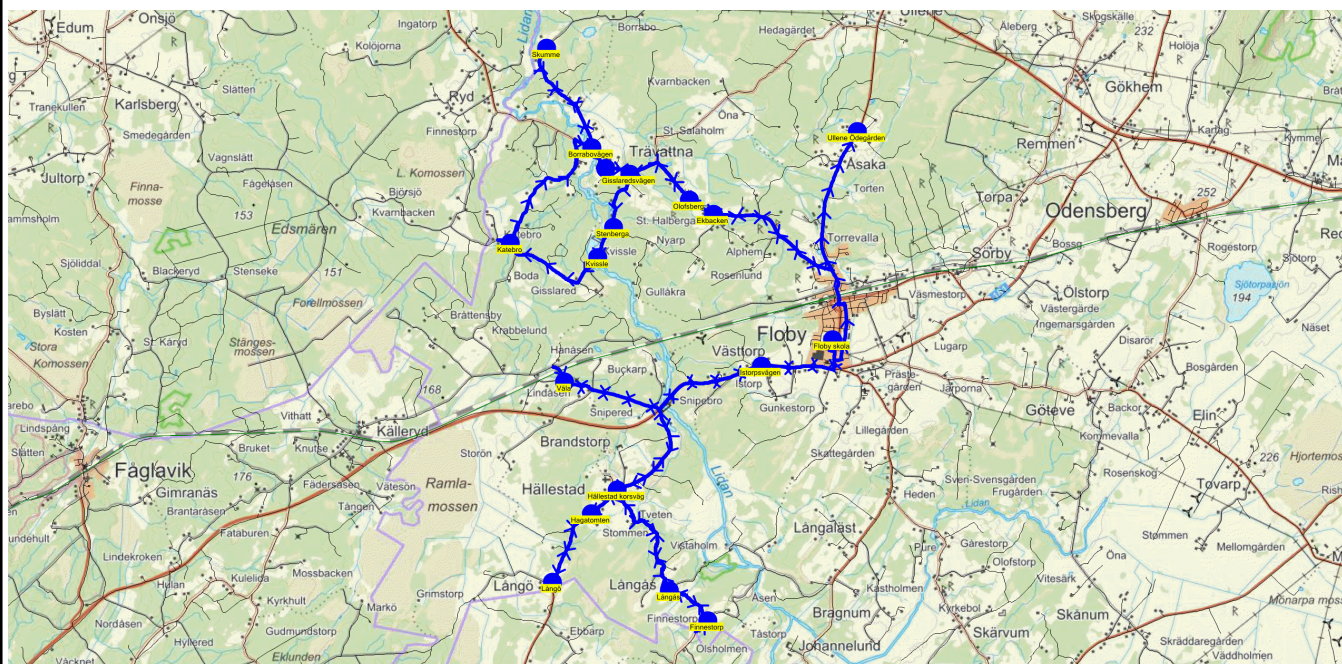

SKJUTS+
2023-08-03 11:35:14

Entreprenör Buss i Väst AB

Läsår 23/24

Fordon 4 Buss 4

Turnr	Start kl	Slut kl	Linjesträckning			
TI264	15.00	15.36	Floby skola - Istorpsvägen - Väla - Hällestad korsväg - Hagatomten - Långö - Långås - Finnestorp - Ekbacken - Olofsberg - Stenberg - Kvissle - Katebro - Gisslaredevägen - Trävattna Kyrka - Borrabovägen - Skumme - Ullene Ödegården TISDAGAR			
PunktNr	Hållplats	Km-Ack	Tid	På	Av	Byte
200	Floby skola	0	15.00	27		
107	Istorpsvägen	1.92	15.01		2	
106	Väla	5.76	15.04		5	
270	Hällestad korsväg	10.21	15.07		2	
247	Hagatomten	10.84	15.07		2	
246	Långö	12.29	15.08		2	
284	Långås	16.82	15.11		1	
245	Finnestorp	17.77	15.12		3	
258	Ekbacken	31.57	15.20		5	
257	Olofsberg	32.07	15.20			
113	Stenberg	34.55	15.22			
128	Kvissle	35.17	15.23		2	
129	Katebro	37.29	15.24		1	
109	Gisslaredevägen	41.52	15.27			
272	Trävattna Kyrka	42.01	15.28			
256	Borrabovägen	42.46	15.28			
249	Skumme	44.84	15.30		1	
264	Ullene Ödegården	54.89	15.36		1	

SKJUTS+
2023-08-03 11:35:16

Entreprenör Buss i Väst AB

Läsår 23/24

Fordon 4 Buss 4

Turnnr	Start kl	Slut kl	Linjesträckning			
O264	15.00	15.36	Floby skola - Istorpsvägen - Väla - Hällestad korsväg - Hagatomten - Långö - Långås - Finnestorp - Ekbacken - Olofsberg - Stenberg - Kvissle - Katebro - Gisslaredevägen - Trävattna Kyrka - Borrabovägen - Skumme - Ullene Ödegården ONSDAGAR			
PunktNr	Hållplats	Km-Ack	Tid	På	Av	Byte
200	Floby skola	0	15.00	22		
107	Istorpsvägen	1.92	15.01		2	
106	Väla	5.76	15.04		3	
270	Hällestad korsväg	10.21	15.07		2	
247	Hagatomten	10.84	15.07		2	
246	Långö	12.29	15.08		1	
284	Långås	16.82	15.11		1	
245	Finnestorp	17.77	15.12		3	
258	Ekbacken	31.57	15.20		3	
257	Olofsberg	32.07	15.20			
113	Stenberg	34.55	15.22			
128	Kvissle	35.17	15.23		2	
129	Katebro	37.29	15.24		1	
109	Gisslaredevägen	41.52	15.27			
272	Trävattna Kyrka	42.01	15.28			
256	Borrabovägen	42.46	15.28			
249	Skumme	44.84	15.30		1	
264	Ullene Ödegården	54.89	15.36		1	