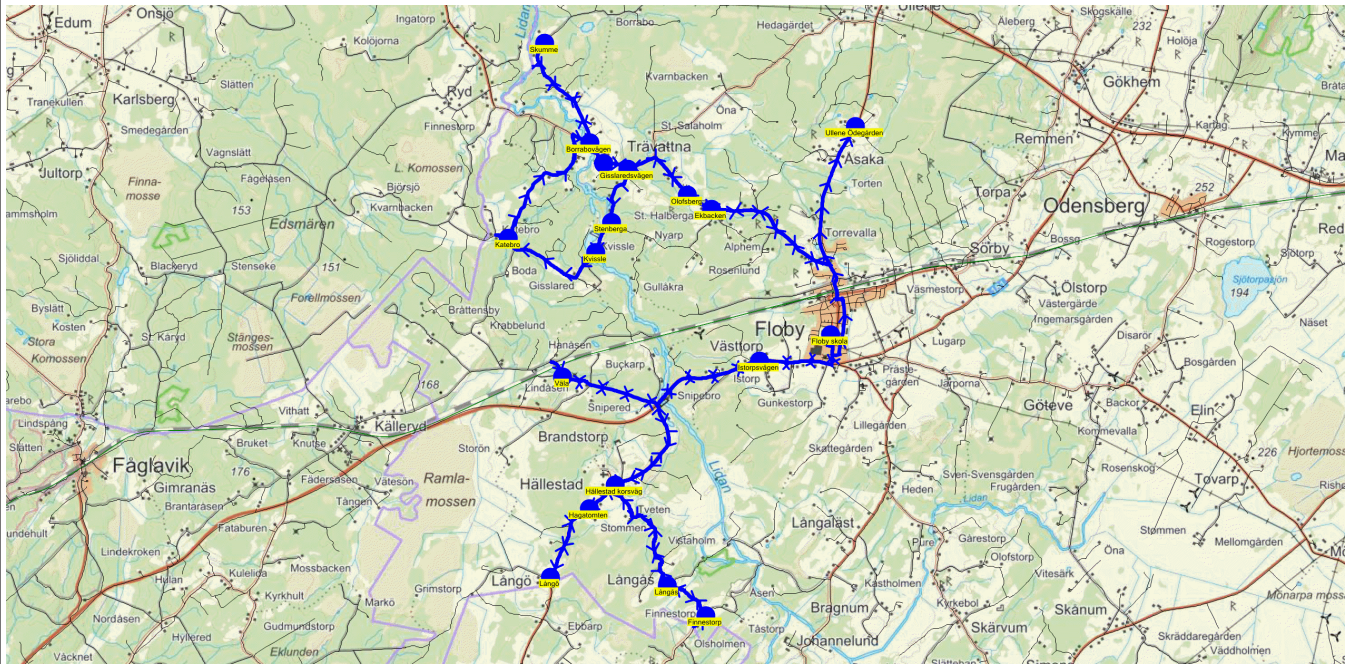

SKJUTS+
2023-08-03 11:35:16

Entreprenör Buss i Väst AB

Läsår 23/24

Fordon 4 Buss 4

Turnnr	Start kl	Slut kl	Linjesträckning			
O264	15.00	15.36	Floby skola - Istorpsvägen - Väla - Hällestad korsväg - Hagatomten - Långö - Långås - Finnestorp - Ekbacken - Olofsberg - Stenberg - Kvissle - Katebro - Gisslaredevägen - Trävattna Kyrka - Borrabovägen - Skumme - Ullene Ödegården ONSDAGAR			
PunktNr	Hållplats	Km-Ack	Tid	På	Av	Byte
200	Floby skola	0	15.00	22		
107	Istorpsvägen	1.92	15.01		2	
106	Väla	5.76	15.04		3	
270	Hällestad korsväg	10.21	15.07		2	
247	Hagatomten	10.84	15.07		2	
246	Långö	12.29	15.08		1	
284	Långås	16.82	15.11		1	
245	Finnestorp	17.77	15.12		3	
258	Ekbacken	31.57	15.20		3	
257	Olofsberg	32.07	15.20			
113	Stenberg	34.55	15.22			
128	Kvissle	35.17	15.23		2	
129	Katebro	37.29	15.24		1	
109	Gisslaredevägen	41.52	15.27			
272	Trävattna Kyrka	42.01	15.28			
256	Borrabovägen	42.46	15.28			
249	Skumme	44.84	15.30		1	
264	Ullene Ödegården	54.89	15.36		1	

SKJUTS+
2023-08-03 11:35:18

Entreprenör Buss i Väst AB

Läsår 23/24

Fordon 4 Buss 4

Turnr	Start kl	Slut kl	Linjesträckning			
TO264	15.00	15.36	Floby skola - Istorpsvägen - Väla - Hällestad korsväg - Hagatomten - Långö - Långås - Finnestorp - Ekbacken - Olofsberg - Stenberg - Kvissle - Katebro - Gisslaredevägen - Trävattna Kyrka - Borrabovägen - Skumme - Ullene Ödegården TORS DAGAR			
PunktNr	Hållplats	Km-Ack	Tid	På	Av	Byte
200	Floby skola	0	15.00	22		
107	Istorpsvägen	1.92	15.01		2	
106	Väla	5.76	15.04		3	
270	Hällestad korsväg	10.21	15.07		2	
247	Hagatomten	10.84	15.07		2	
246	Långö	12.29	15.08		1	
284	Långås	16.82	15.11		1	
245	Finnestorp	17.77	15.12		3	
258	Ekbacken	31.57	15.20		3	
257	Olofsberg	32.07	15.20			
113	Stenberg	34.55	15.22			
128	Kvissle	35.17	15.23		2	
129	Katebro	37.29	15.24		1	
109	Gisslaredevägen	41.52	15.27			
272	Trävattna Kyrka	42.01	15.28			
256	Borrabovägen	42.46	15.28			
249	Skumme	44.84	15.30		1	
264	Ullene Ödegården	54.89	15.36		1	