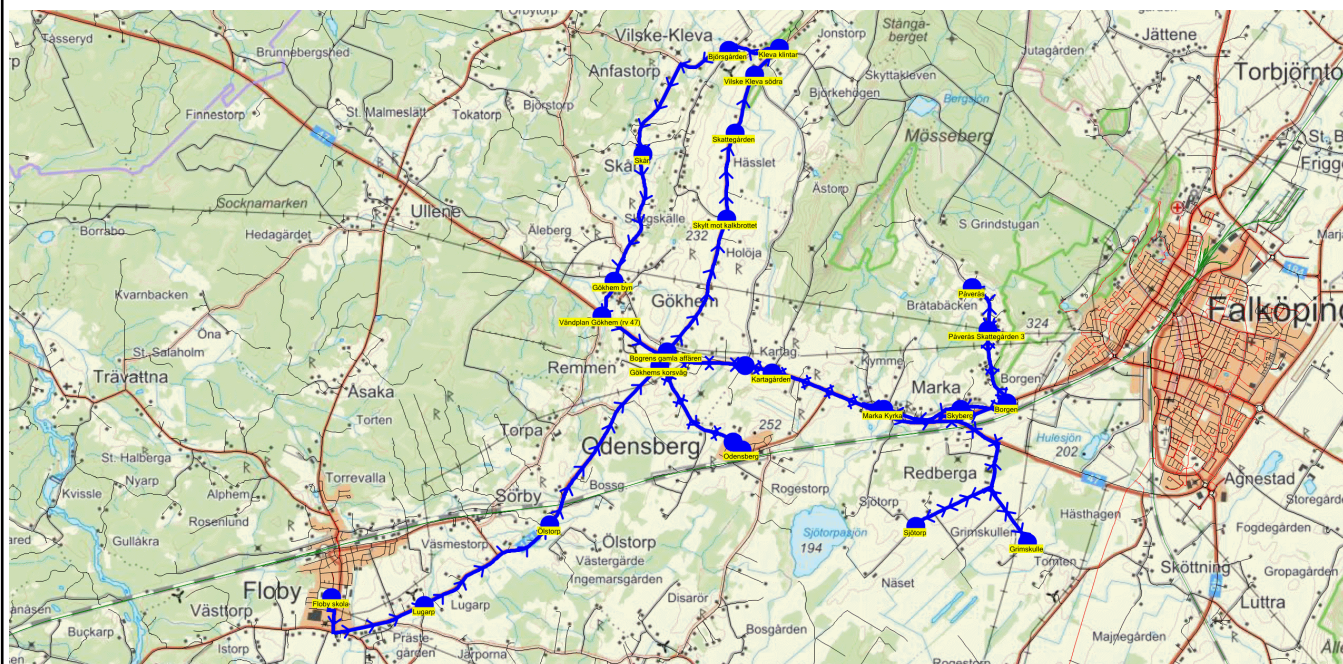

SKJUTS+

Entreprenör Buss i Väst AB

Läsår 23/24

2023-08-03 11:33:46

Fordon 2 Buss 2

Turnr	Start kl	Slut kl	Linjesträckning										
251	13.15	14.15	Floby skola - Lugarp - Ölstorp - Odensberg - Odensbergs skola - Bogrens gamla affären - Skylt mot kalkbrottet - Skattegården - Vilske Kleva södra - Kleva klintar - Björsgården - Skår - Gökhem byn - Vändplan Gökhem (rv 47) - Kartagården - Grimskulle - Sjötorp - Borgen - Påverås Skattegården 3 - Påverås - Skyberg - Marka Kyrka - Gamla vägen - Gökhemskorsväg MÅNDAGAR - FREDAGAR										
PunktNr	Hållplats	Km-A	Tid	På	Av	Byte	PunktNr	Hållplats	Km-A	Tid	På	Av	Byte
200	Floby skola	0	13.15	5			299	Gökhem byn	21.98	13.44		6	
229	Lugarp	2.1	13.18				211	Vändplan Gökhe...	22.55	13.46			
41331	Ölstorp	4.42	13.20	5			222	Kartagården	25.35	13.49		6	
41125	Odensberg	9.29	13.25	1			126	Grimskulle	30.69	13.54		2	
210	Odensbergs skola	9.64	13.26	53			296	Sjötorp	32.98	13.56		2	
298	Bogrens gamla a...	11.59	13.29	3			215	Borgen	37.12	14.01		1	
288	Skylt mot kalkbro...	13.84	13.32	4			132	Påverås Skatteg...	38.31	14.04		2	
225	Skattegården	15.18	13.34	4			214	Påverås	39.3	14.05		2	
224	Vilske Kleva södra	16.11	13.36	7			216	Skyberg	41.99	14.09		1	
41121	Kleva klintar	16.66	13.37	3			219	Marka Kyrka	43.24	14.11		4	
41231	Björsgården	17.54	13.39	4			278	Gamla vägen	45.48	14.13			
206	Skår	19.9	13.41	8			41241	Gökhemskorsväg	46.94	14.15		1	