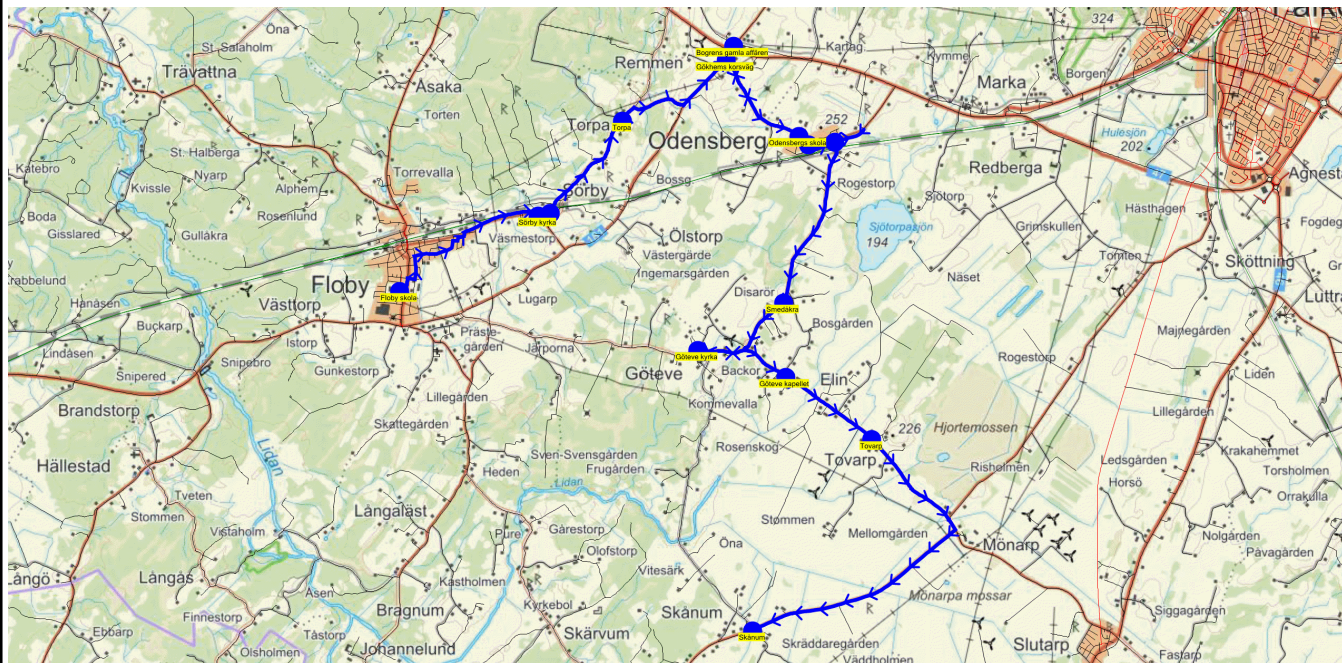

SKJUTS+

Inget fordon

Läsår 23/24

2023-08-03 11:35:20

Turnr	Start kl		Linjesträckning				
	Slut kl						
F264	15.00	15.36	Floby skola - Istorpsvägen - Väla - Hällestad - Hagatomten - Långö - Långås - Finnestorp - Ekbacken - Olofsberg - Stenberga - Gisslaretsvägen - Trävattna Kyrka - Borrabovägen - Skumme - Ullene Ödegården FREDAGAR				
PunktNr	Hållplats	Km-Ack	Tid	På	Av	Byte	
200	Floby skola	0	15.00	13			
107	Istorpsvägen	1.92	15.02		2		
106	Väla	5.76	15.04		1		
270	Hällestad	10.21	15.07		2		
247	Hagatomten	10.84	15.08		2		
246	Långö	12.29	15.09		1		
284	Långås	16.82	15.13		1		
245	Finnestorp	17.77	15.13		1		
258	Ekbacken	31.57	15.22		1		
257	Olofsberg	32.07	15.23				
113	Stenberga	34.55	15.25				
109	Gisslaretsvägen	35.65	15.26				
272	Trävattna Kyrka	36.14	15.27				
256	Borrabovägen	36.58	15.28				
249	Skumme	38.97	15.30			1	
264	Ullene Ödegården	49.01	15.36			1	

SKJUTS+
2023-08-03 11:35:23

Entreprenör Buss i Väst AB

Läsår 23/24

Fordon 5 Buss 5

Turnr	Start kl	Slut kl	Linjesträckning			
M265	15.00	15.38	Floby skola - Sörby kyrka - Sörby Aspelund - Torpa - Gökhemskorsväg - Bogrens gamla affären - Odensbergs skola - Odensberg - Viadukten Odensberg - Smedåkra - Göteve kyrka - Göteve kapellet - Tovarp - Skånum MÅNDAGAR			
PunktNr	Hållplats	Km-Ack	Tid	På	Av	Byte
200	Floby skola	0	15.00	23		
41338	Sörby kyrka	2.94	15.04			
213	Sörby Aspelund	3.14	15.05		1	
212	Torpa	5	15.08		1	
41241	Gökhemskorsväg	7.07	15.11			
298	Bogrens gamla affären	8.66	15.13			
210	Odensbergs skola	10.67	15.16		6	
41125	Odensberg	10.86	15.17		4	
41245	Viadukten Odensberg	11.34	15.19			
267	Smedåkra	14.97	15.24			
265	Göteve kyrka	16.68	15.27		6	
263	Göteve kapellet	18.23	15.29		3	
261	Tovarp	19.85	15.31		2	
233	Skånum	25.25	15.38			