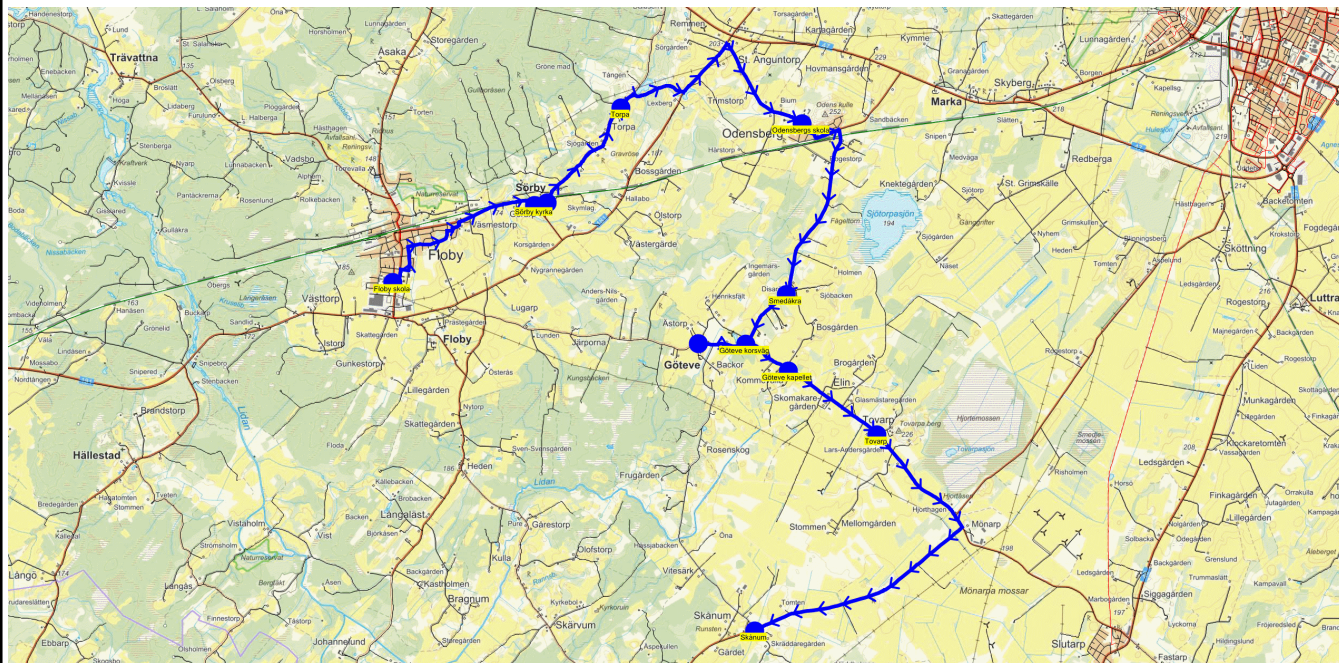

SKJUTS+
2023-08-03 11:34:15Entreprenör Buss i Väst AB
Fordon 4 Buss 4

Läsår 23/24

Turnnr	Start kl	Slut kl	Linjesträckning			
F254	13.15	14.04	Floby skola - Istorpsvägen - Väla - Hällestad - Hagatomten - Långö - Långås - Finnestorp - Ekbacken - Olofsberg - Stenberga - Kvissle - Katebro - Gisslaredevägen - Trävattna Kyrka - Borrabovägen - Skumme - Ullene Ödegården FREDAGAR			
PunktNr	Hållplats	Km-Ack	Tid	På	Av	Byte
200	Floby skola	0	13.15	16		
107	Istorpsvägen	1.92	13.17			
106	Väla	5.76	13.20		4	
270	Hällestad	10.21	13.24			
247	Hagatomten	10.84	13.25			
246	Långö	12.29	13.26		1	
284	Långås	16.82	13.30			
245	Finnestorp	17.77	13.31		3	
258	Ekbacken	31.57	13.42		5	
257	Olofsberg	32.07	13.43			
113	Stenberga	34.55	13.45			
128	Kvissle	35.17	13.46		2	
129	Katebro	37.29	13.48		1	
109	Gisslaredevägen	41.52	13.52			
272	Trävattna Kyrka	42.01	13.53			
256	Borrabovägen	42.46	13.54			
249	Skumme	44.84	13.56			
264	Ullene Ödegården	54.89	14.04			

SKJUTS+
2023-08-03 11:34:18

Entreprenör Buss i Väst AB

Läsår 23/24

Fordon 5 Buss 5

Turnr	Start kl	Slut kl	Linjesträckning			
255	13.15	13.55	Floby skola - Sörby kyrka - Sörby Aspelund - Torpa - Odensbergs skola - Smedåkra - Göteve korsväg - Göteve kyrka - Göteve kapellet - Tovarp - Skånum MÅNDAGAR - FREDAGAR			
PunktNr	Hållplats	Km-Ack	Tid	På	Av	Byte
200	Floby skola	0	13.15	8		
41338	Sörby kyrka	2.94	13.21		1	
213	Sörby Aspelund	3.14	13.22		3	
212	Torpa	5	13.25		1	
210	Odensbergs skola	8.75	13.31	12		
267	Smedåkra	12.04	13.37			
266	Göteve korsväg	13.02	13.39		2	
265	Göteve kyrka	13.74	13.41		4	
263	Göteve kapellet	15.3	13.44		4	
261	Tovarp	16.92	13.46		3	
233	Skånum	22.31	13.55		2	