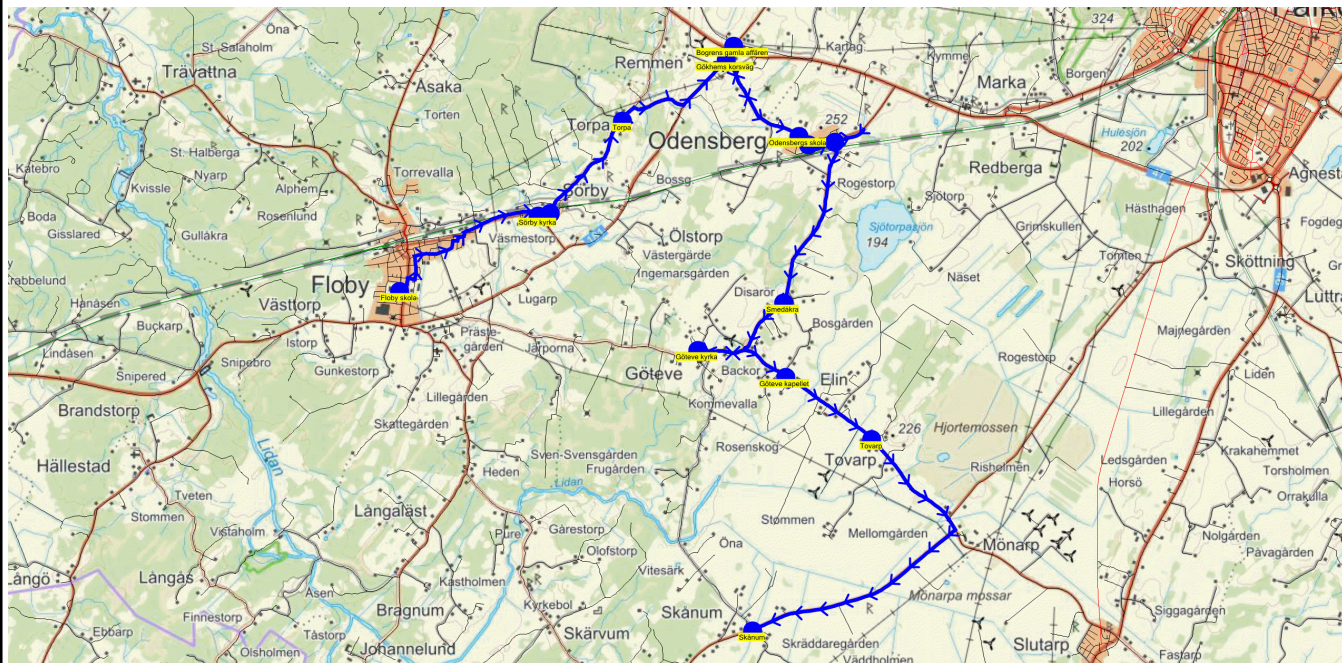

SKJUTS+
2023-08-03 11:35:34

Entreprenör Buss i Väst AB
Fordon 5 Buss 5

Läsår 23/24

Turnr	Start kl	Slut kl	Linjesträckning			
M265	15.00	15.38	Floby skola - Sörby kyrka - Sörby Aspelund - Torpa - Gökhemskorsväg - Bogrens gamla affären - Odensbergs skola - Odensberg - Viadukten Odensberg - Smedåkra - Göteve kyrka - Göteve kapellet - Tovarp - Skånum MÅNDAGAR			
PunktNr	Hållplats	Km-Ack	Tid	På	Av	Byte
200	Floby skola	0	15.00	23		
41338	Sörby kyrka	2.94	15.04			
213	Sörby Aspelund	3.14	15.05		1	
212	Torpa	5	15.08		1	
41241	Gökhemskorsväg	7.07	15.11			
298	Bogrens gamla affären	8.66	15.13			
210	Odensbergs skola	10.67	15.16		6	
41125	Odensberg	10.86	15.17		4	
41245	Viadukten Odensberg	11.34	15.19			
267	Smedåkra	14.97	15.24			
265	Göteve kyrka	16.68	15.27		6	
263	Göteve kapellet	18.23	15.29		3	
261	Tovarp	19.85	15.31		2	
233	Skånum	25.25	15.38