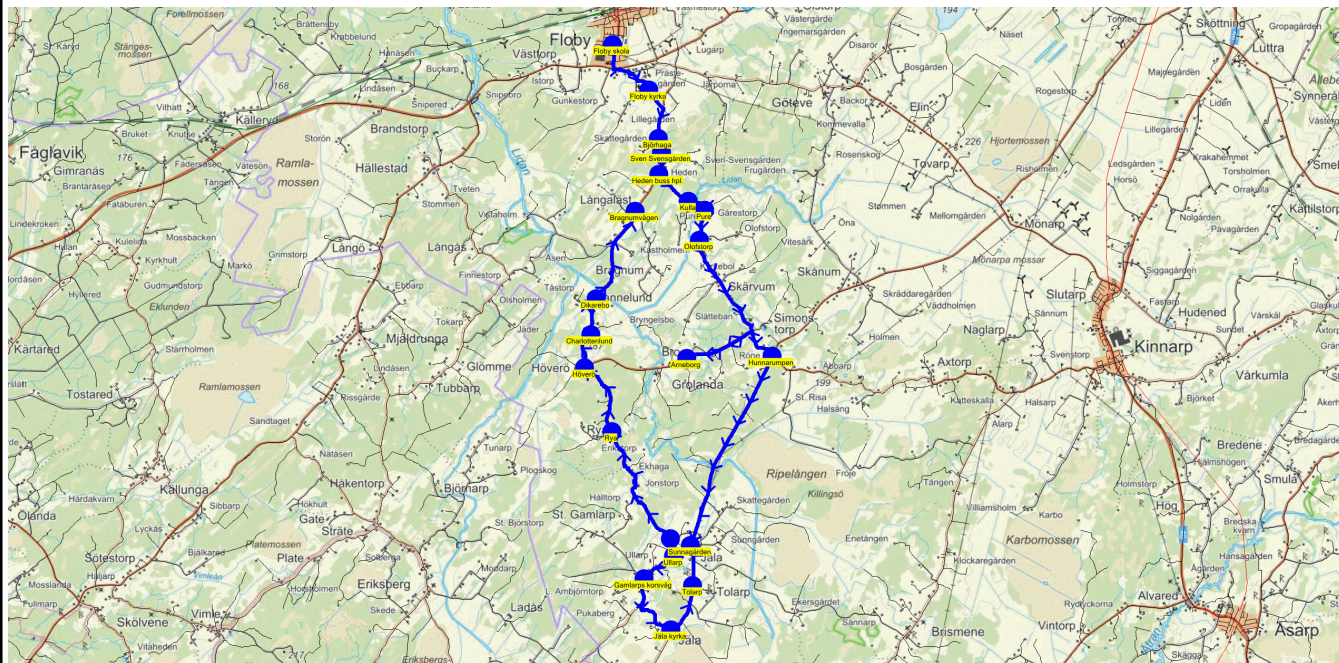

SKJUTS+
2023-08-03 11:33:53

Entreprenör Buss i Väst AB

Läsår 23/24

Fordon 3 Buss 3

Turnr	Start kl	Slut kl	Linjesträckning	PunktNr	Hållplats	Km-Ack	Tid	På	Av	Byte
TI253	13.15	14.05	Floby skola - Floby kyrka - Björhaga - Sven Svengården - Heden buss hpl. - Kulla - Pure - Olofstorp - Arneborg - Hunnarumpen - Sunnagården - Ullarp - Gamlarps korsväg - Jäla kyrka - Tolarp - St Hallagården - Rya - Höverö - Charlottenlund - Dikarebo - Bragnumvägen TISDAGAR	200	Floby skola	0	13.15	9		
				244	Floby kyrka	1.6	13.18			
				122	Björhaga	2.76	13.20			
				135	Sven Svengården	3.07	13.21			
				41350	Heden buss hpl.	3.56	13.23			
				269	Kulla	4.42	13.24			
				115	Pure	4.84	13.26			
				237	Olofstorp	5.77	13.27		1	
				116	Arneborg	9.67	13.33			
				41330	Hunnarumpen	12.42	13.37			
				41393	Sunnagården	16.9	13.43		1	
				281	Ullarp	17.36	13.44			
				282	Gamlarps korsväg	18.18	13.46			
				238	Jäla kyrka	19.81	13.48		2	
				280	Tolarp	20.96	13.50		1	
				120	St Hallagården	22.48	13.53		1	
				112	Rya	25.36	13.57		2	
				239	Höverö	27.02	13.59			
				241	Charlottenlund	27.84	14.00			
				110	Dikarebo	28.74	14.02			
				242	Bragnumvägen	30.92	14.05		1