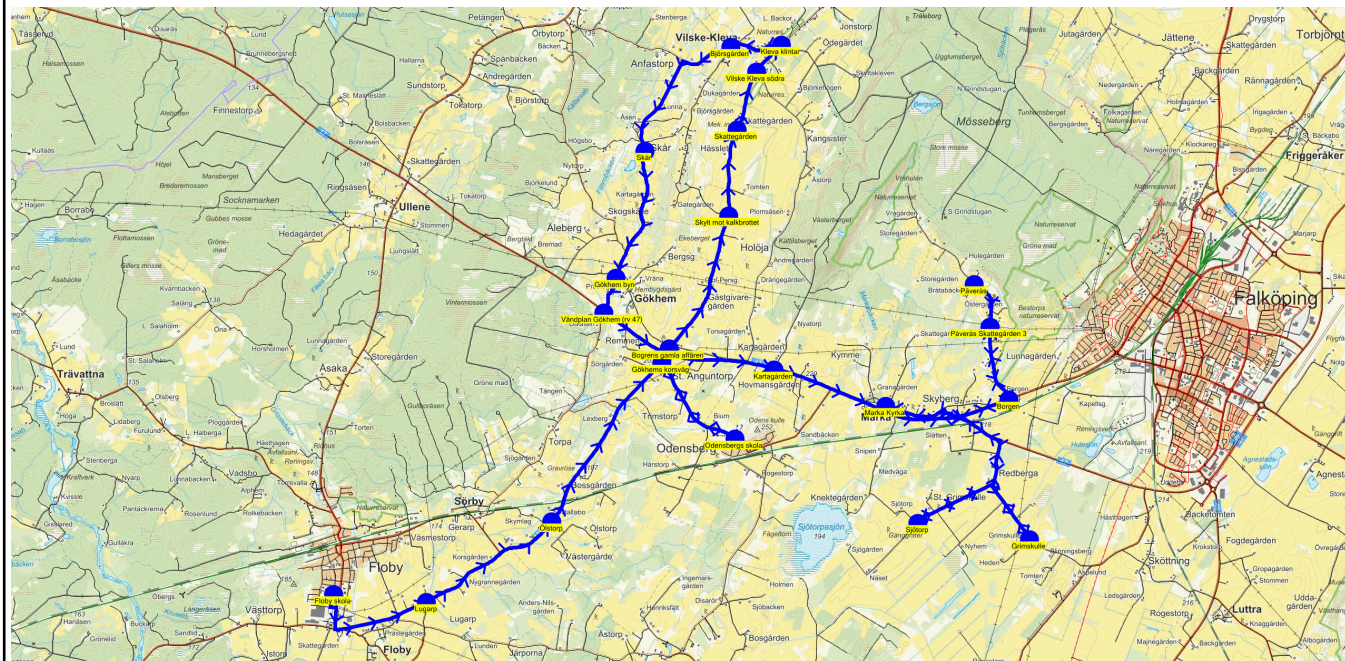

Turnr	Start kl	Slut kl	Linjesträckning

TI261	15.00	15.50	Floby skola - Lugarp - Ölstorp - Odensbergs skola - Gökhemskorsväg - Bogrens gamla affären - Skylt mot kalkbrottet - Skattegården - Vilske Kleva södra - Kleva klintar - Björsgården - Skår - Gökhem byn - Vändplan Gökhem (rv 47) - Kartagården - Grimskulle - Sjötorp - Borgen - Påverås Skattegården 3 - Påverås - Marka Kyrka TISDAGAR

PunktNr	Hållplats	Km-A	Tid	På	Av	Byte	PunktNr	Hållplats	Km-A	Tid	På	Av	Byte
200	Floby skola	0	15.00	33	9		206	Skår	19.44	15.24		3	
229	Lugarp	2.1	15.03	1			299	Gökhem byn	21.52	15.26		7	
41331	Ölstorp	4.42	15.05	4			211	Vändplan Gökhe...	22.09	15.28	8	1	8
210	Odensbergs skola	9.09	15.09	23	15	9	222	Kartagården	24.89	15.30		6	
41241	Gökhemskorsväg	10.86	15.12				126	Grimskulle	30.23	15.35		1	
298	Bogrens gamla a...	11.13	15.12	1			296	Sjötorp	32.52	15.38		4	
288	Skylt mot kalkbro...	13.38	15.15	4			215	Borgen	36.65	15.42		1	
225	Skattegården	14.71	15.17	3			132	Påverås Skatteg...	37.84	15.44		1	
224	Vilske Kleva södra	15.65	15.18	6			214	Påverås	38.83	15.45		1	
41121	Kleva klintar	16.2	15.20	2			219	Marka Kyrka	42.82	15.50		3	
41231	Björsgården	17.07	15.21