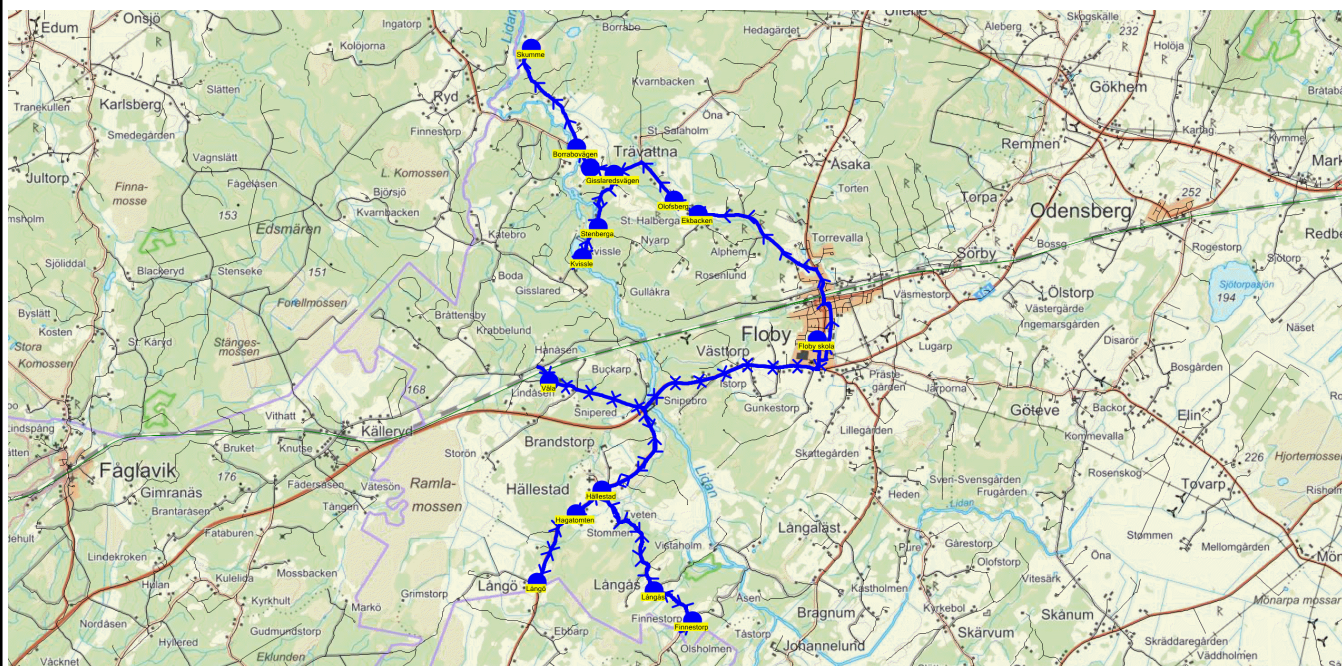

SKJUTS+
2023-08-03 11:34:04

Entreprenör Buss i Väst AB
Fordon 4 Buss 4

Läsår 23/24

Turnr	Start kl	Slut kl	Linjesträckning			
M254	13.15	14.04	Floby skola - Väla - Hällestad - Hagatomten - Långö - Långås - Finnestorp - Ekbacken - Olofsberg - Stenberg - Kvissle - Gisslaredevägen - Trävattna Kyrka - Borrabovägen - Skumme MÅNDAGAR			
PunktNr	Hållplats	Km-Ack	Tid	På	Av	Byte
200	Floby skola	0	13.15	13		
106	Väla	5.76	13.21		4	
270	Hällestad	10.21	13.26			
247	Hagatomten	10.84	13.27			
246	Långö	12.29	13.29		1	
284	Långås	16.82	13.35			
245	Finnestorp	17.77	13.36		3	
258	Ekbacken	31.57	13.50		5	
257	Olofsberg	32.07	13.51			
113	Stenberg	34.55	13.54			
128	Kvissle	35.17	13.56			
109	Gisslaredevägen	37.39	13.58			
272	Trävattna Kyrka	37.88	13.59			
256	Borrabovägen	38.33	14.01			
249	Skumme	40.71	14.04