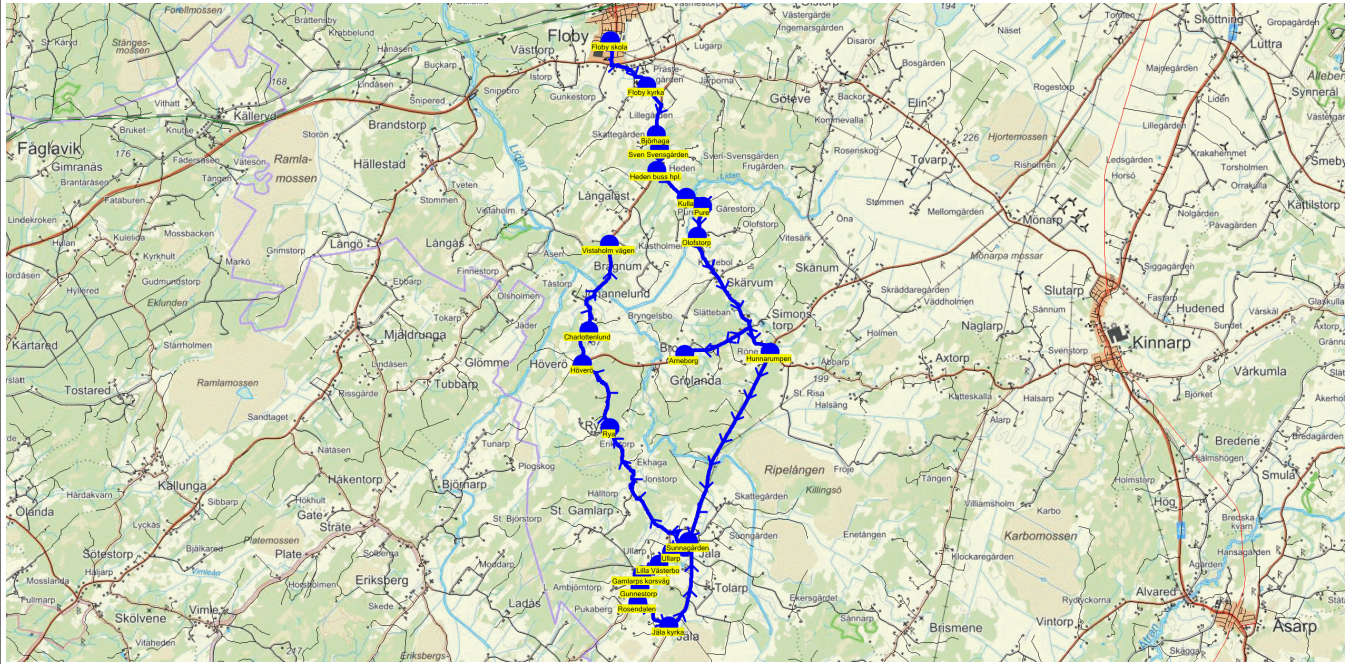

SKJUTS+
2023-08-03 11:34:48

Entreprenör Buss i Väst AB
Fordon 3 Buss 3

Läsår 23/24

Turnr	Start kl	Slut kl	Linjesträckning										
M263	15.00	15.50	Floby skola - Floby kyrka - Björhaga - Sven Svengården - Heden buss hpl. - Kulla - Pure - Olofstorp - Arneborg - Hunnarumpen - Sunnagården - Fredrikssons garage - Lilla Västerbo - Ullarp - Gamlarps korsväg - Gunnestorp - Rosendalen - Jäla kyrka - Rya - Höverö - Charlottenlund - Vistaholm vägen MÅNDAGAR										
PunktNr	Hållplats	Km-A	Tid	På	Av	Byte	PunktNr	Hållplats	Km-A	Tid	På	Av	Byte
200	Floby skola	0	15.00	14			137	Fredrikssons gar...	17.06	15.28		2	
244	Floby kyrka	1.6	15.03				117	Lilla Västerbo	17.74	15.30		1	
122	Björhaga	2.76	15.05	1			281	Ullarp	18.13	15.31		1	
135	Sven Svengården	3.07	15.06	1			282	Gamlarps korsväg	19.03	15.33			
41350	Heden buss hpl.	3.56	15.08				118	Gunnestorp	19.33	15.33		1	
269	Kulla	4.42	15.09	1			119	Rosendalen	19.69	15.35			
115	Pure	4.84	15.11	2			238	Jäla kyrka	20.66	15.36			
237	Olofstorp	5.77	15.12	1			112	Rya	26.18	15.43		2	
116	Arneborg	9.67	15.17	1			239	Höverö	27.83	15.45			
41330	Hunnarumpen	12.42	15.21				241	Charlottenlund	28.66	15.47			
41393	Sunnagården	16.9	15.27				105	Vistaholm vägen	30.78	15.50