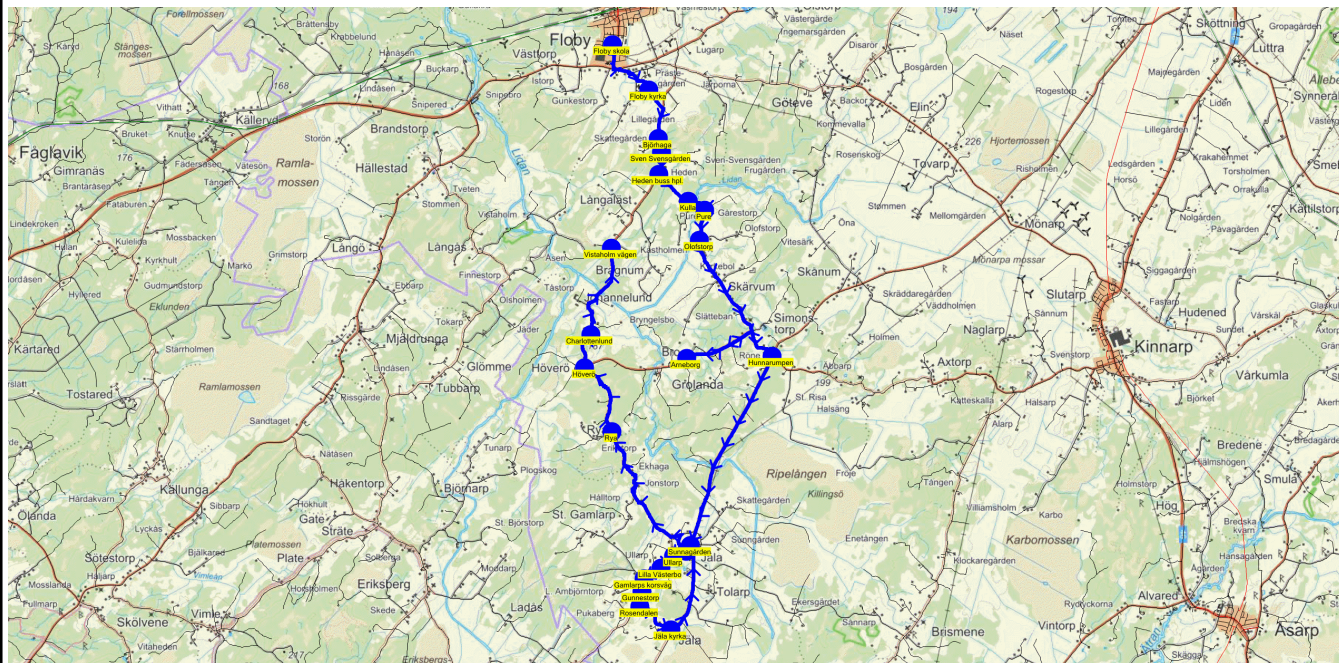

SKJUTS+
2023-08-03 11:34:55

Entreprenör Buss i Väst AB

Läsår 23/24

Fordon 3 Buss 3

Turnr	Start kl	Slut kl	Linjesträckning										
TO263	15.00	15.50	Floby skola - Floby kyrka - Björhaga - Sven Svengården - Heden buss hpl. - Kulla - Pure - Olofstorp - Arneborg - Hunnarumpen - Sunnagården - Fredrikssons garage - Lilla Västerbo - Ullarp - Gamlarps korsväg - Gunnestorp - Rosendalen - Jäla kyrka - Rya - Höverö - Charlottenlund - Vistaholm vägen TORSDAGAR										
PunktNr	Hållplats	Km-A	Tid	På	Av	Byte	PunktNr	Hållplats	Km-A	Tid	På	Av	Byte
200	Floby skola	0	15.00	27			137	Fredrikssons gar...	17.06	15.28		2	
244	Floby kyrka	1.6	15.03				117	Lilla Västerbo	17.74	15.30		1	
122	Björhaga	2.76	15.05	1			281	Ullarp	18.13	15.31		4	
135	Sven Svengården	3.07	15.06	1			282	Gamlarps korsväg	19.03	15.33		1	
41350	Heden buss hpl.	3.56	15.08	2			118	Gunnestorp	19.33	15.33		1	
269	Kulla	4.42	15.09	2			119	Rosendalen	19.69	15.35			
115	Pure	4.84	15.11	2			238	Jäla kyrka	20.66	15.36		1	
237	Olofstorp	5.77	15.12	1			112	Rya	26.18	15.43		2	
116	Arneborg	9.67	15.17	2			239	Höverö	27.83	15.45		1	
41330	Hunnarumpen	12.42	15.21				241	Charlottenlund	28.66	15.47			
41393	Sunnagården	16.9	15.27	1			105	Vistaholm vägen	30.78	15.50		2