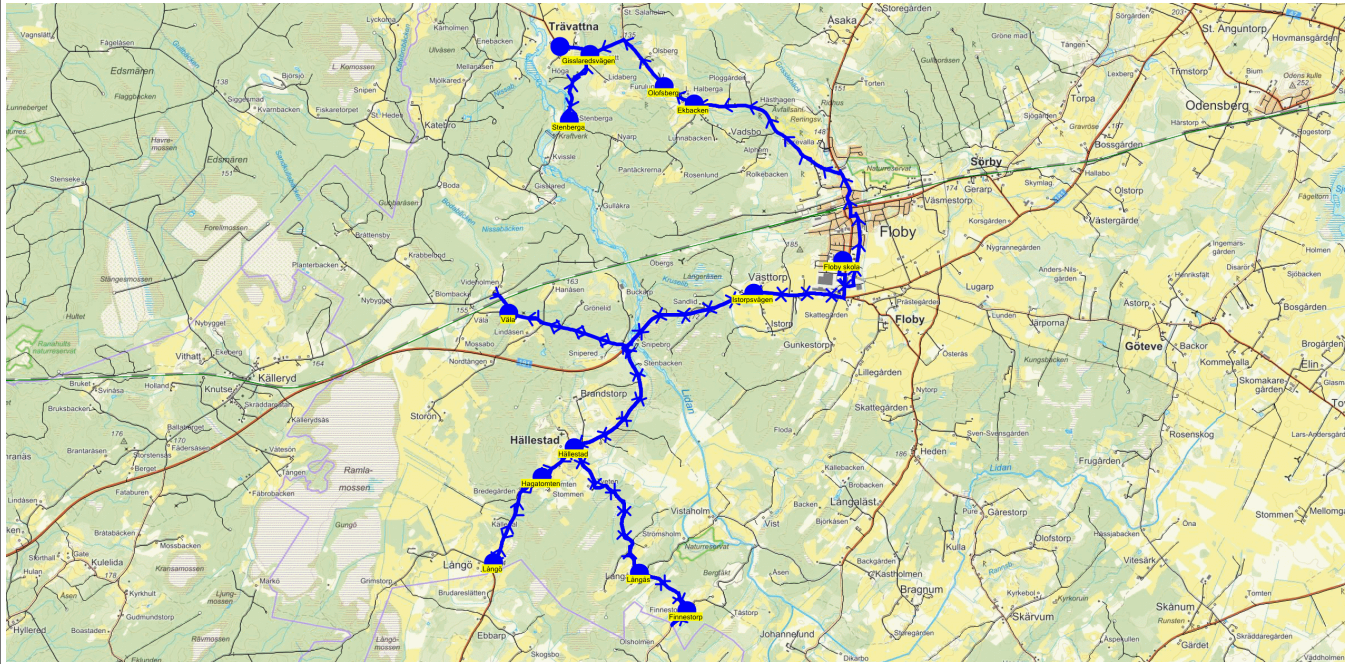

SKJUTS+
2023-08-03 11:34:13

Entreprenör Buss i Väst AB

Läsår 23/24

Fordon 4 Buss 4

Turnr	Start kl	Slut kl	Linjesträckning			
TO254	13.15	14.04	Floby skola - Istorsvägen - Väla - Hällestad - Hagatomten - Långö - Långås - Finnestorp - Ekbacken - Olofsberg - Stenberga - Gisslaredevägen - Trävattna Kyrka TORSDAGAR			
PunktNr	Hållplats	Km-Ack	Tid	På	Av	Byte
200	Floby skola	0	13.15	7		
107	Istorsvägen	1.94	13.18			
106	Väla	5.79	13.22		2	
270	Hällestad	10.24	13.28			
247	Hagatomten	10.86	13.30			
246	Långö	12.32	13.32		1	
284	Långås	16.85	13.38			
245	Finnestorp	17.8	13.39		1	
258	Ekbacken	32.01	13.54		3	
257	Olofsberg	32.51	13.56			
113	Stenberga	34.99	14.00			
109	Gisslaredevägen	36.09	14.02			
272	Trävattna Kyrka	37.57	14.04