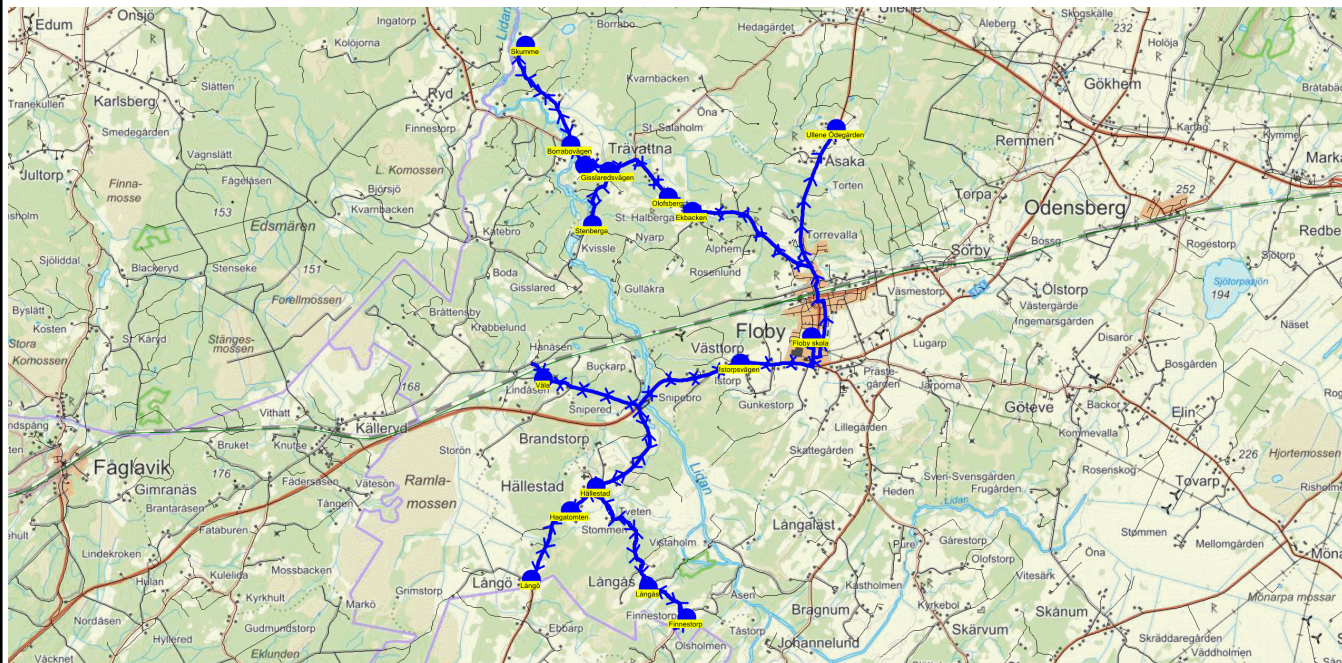

SKJUTS+
2023-08-03 11:35:07

Entreprenör Buss i Väst AB

Läsår 23/24

Fordon 4 Buss 4

Turnr	Start kl	Slut kl	Linjesträckning			
TO264	15.00	15.36	Floby skola - Istorpsvägen - Väla - Hällestad korsväg - Hagatomten - Långö - Långås - Finnestorp - Ekbacken - Olofsberg - Stenberg - Kvissle - Katebro - Gisslaredevägen - Trävattna Kyrka - Borrabovägen - Skumme - Ullene Ödegården TORS DAGAR			
PunktNr	Hållplats	Km-Ack	Tid	På	Av	Byte
200	Floby skola	0	15.00	22		
107	Istorpsvägen	1.92	15.01		2	
106	Väla	5.76	15.04		3	
270	Hällestad korsväg	10.21	15.07		2	
247	Hagatomten	10.84	15.07		2	
246	Långö	12.29	15.08		1	
284	Långås	16.82	15.11		1	
245	Finnestorp	17.77	15.12		3	
258	Ekbacken	31.57	15.20		3	
257	Olofsberg	32.07	15.20			
113	Stenberg	34.55	15.22			
128	Kvissle	35.17	15.23		2	
129	Katebro	37.29	15.24		1	
109	Gisslaredevägen	41.52	15.27			
272	Trävattna Kyrka	42.01	15.28			
256	Borrabovägen	42.46	15.28			
249	Skumme	44.84	15.30		1	
264	Ullene Ödegården	54.89	15.36		1	

SKJUTS+

Inget fordon

Läsår 23/24

2023-08-03 11:35:09

Turnr	Start kl	Slut kl	Linjesträckning			
F264	15.00	15.36	Floby skola - Istorpsvägen - Väla - Hällestad - Hagatomten - Långö - Långås - Finnestorp - Ekbacken - Olofsberg - Stenberga - Gisslaretsvägen - Trävattna Kyrka - Borrabovägen - Skumme - Ullene Ödegården FREDAGAR			
PunktNr	Hållplats	Km-Ack	Tid	På	Av	Byte
200	Floby skola	0	15.00	13		
107	Istorpsvägen	1.92	15.02		2	
106	Väla	5.76	15.04		1	
270	Hällestad	10.21	15.07		2	
247	Hagatomten	10.84	15.08		2	
246	Långö	12.29	15.09		1	
284	Långås	16.82	15.13		1	
245	Finnestorp	17.77	15.13		1	
258	Ekbacken	31.57	15.22		1	
257	Olofsberg	32.07	15.23			
113	Stenberga	34.55	15.25			
109	Gisslaretsvägen	35.65	15.26			
272	Trävattna Kyrka	36.14	15.27			
256	Borrabovägen	36.58	15.28			
249	Skumme	38.97	15.30		1	
264	Ullene Ödegården	49.01	15.36		1	