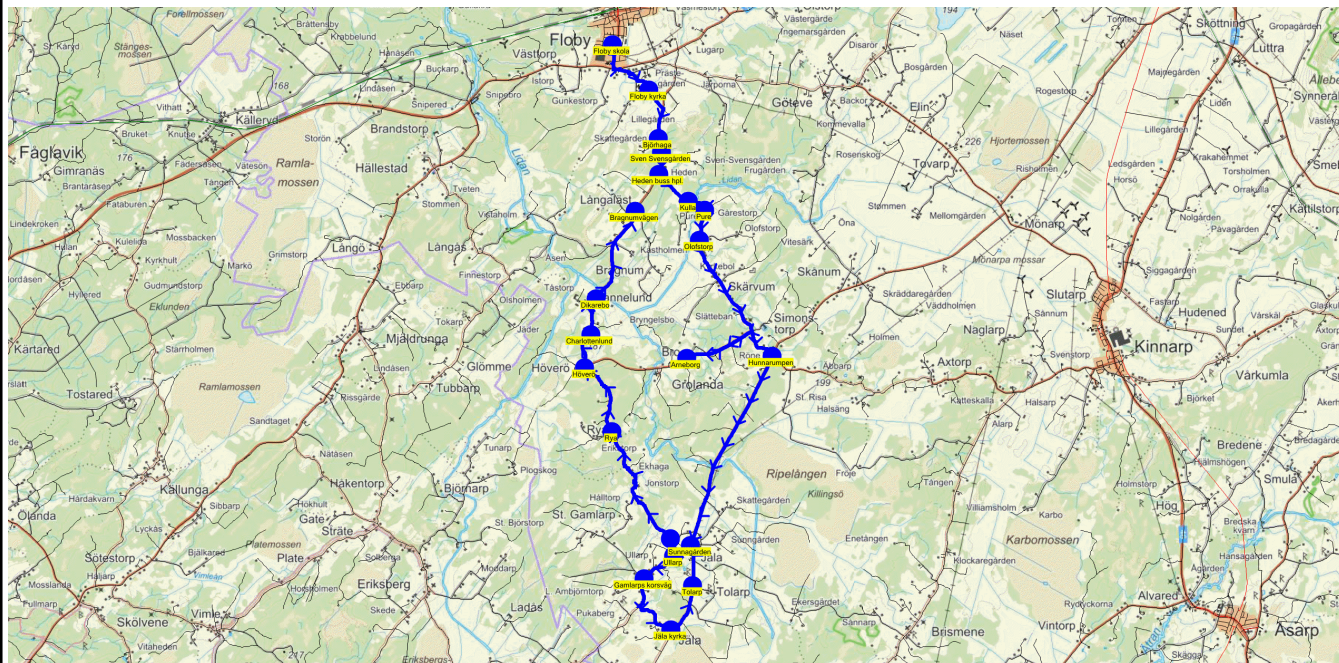

SKJUTS+
2023-08-03 11:33:50

Entreprenör Buss i Väst AB

Läsår 23/24

Fordon 3 Buss 3

Turnr	Start kl	Slut kl	Linjesträckning			
M253	13.15	14.05	Floby skola - Floby kyrka - Björhaga - Sven Svengården - Heden buss hpl. - Kulla - Pure - Olofstorp - Arneborg - Hunnarumpen - Sunnagården - Ullarp - Gamlarps korsväg - Jäla kyrka - Tolarp - St Hallagården - Rya - Höverö - Charlottenlund - Dikarebo - Bragnumvägen MÅNDAGAR			
PunktNr	Hållplats	Km-Ack	Tid	På	Av	Byte
200	Floby skola	0	13.15	27		
244	Floby kyrka	1.6	13.18			
122	Björhaga	2.76	13.20			
135	Sven Svengården	3.07	13.21			
41350	Heden buss hpl.	3.56	13.23		4	
269	Kulla	4.42	13.24		1	
115	Pure	4.84	13.26			
237	Olofstorp	5.77	13.27		1	
116	Arneborg	9.67	13.33		1	
41330	Hunnarumpen	12.42	13.37		1	
41393	Sunnagården	16.9	13.43		2	
281	Ullarp	17.36	13.44		3	
282	Gamlarps korsväg	18.18	13.46		1	
238	Jäla kyrka	19.81	13.48		3	
280	Tolarp	20.96	13.50		1	
120	St Hallagården	22.48	13.53		1	
112	Rya	25.36	13.57		2	
239	Höverö	27.02	13.59		2	
241	Charlottenlund	27.84	14.00			
110	Dikarebo	28.74	14.02		1	
242	Bragnumvägen	30.92	14.05		3