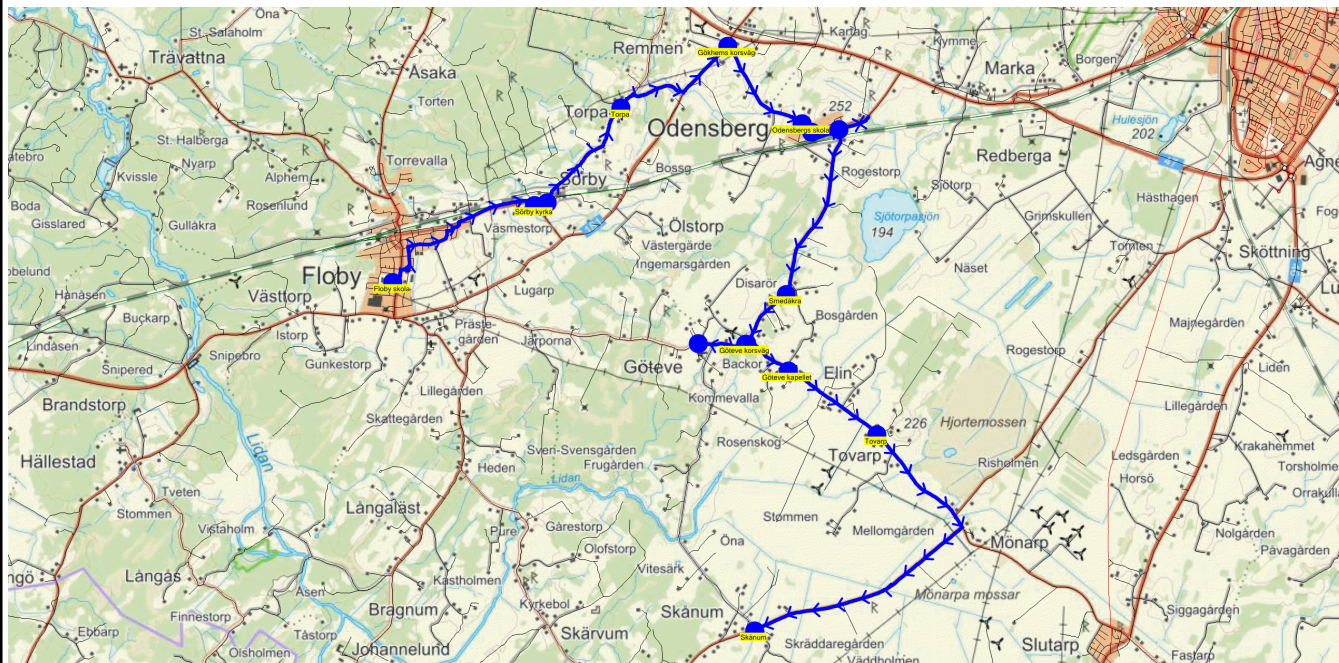

SKJUTS+
2023-08-03 11:35:25

Entreprenör Buss i Väst AB

Läsår 23/24

Fordon 5 Buss 5

Turnr	Start kl	Slut kl	Linjesträckning
TI265	15.00	15.38	Floby skola - Sörby kyrka - Sörby Aspelund - Torpa - Gökhemskorsväg - Odensbergs skola - Odensberg - Viadukten Odensberg - Smedåkra - Göteve korsväg - Göteve kyrka - Göteve kapellet - Tovarp - Skånum TISDAGAR

PunktNr	Hållplats	Km-Ack	Tid	På	Av	Byte
200	Floby skola	0	15.00	21		
41338	Sörby kyrka	2.94	15.05			
213	Sörby Aspelund	3.14	15.06		3	
212	Torpa	5	15.09		1	
41241	Gökhemskorsväg	7.07	15.12			
210	Odensbergs skola	8.75	15.15			
41125	Odensberg	8.94	15.16	3	4	
41245	Viadukten Odensberg	9.42	15.17	5		
267	Smedåkra	13.05	15.23			
266	Göteve korsväg	14.04	15.25		4	
265	Göteve kyrka	14.76	15.26		7	
263	Göteve kapellet	16.31	15.28		3	
261	Tovarp	17.93	15.31		5	
233	Skånum	23.33	15.38		2