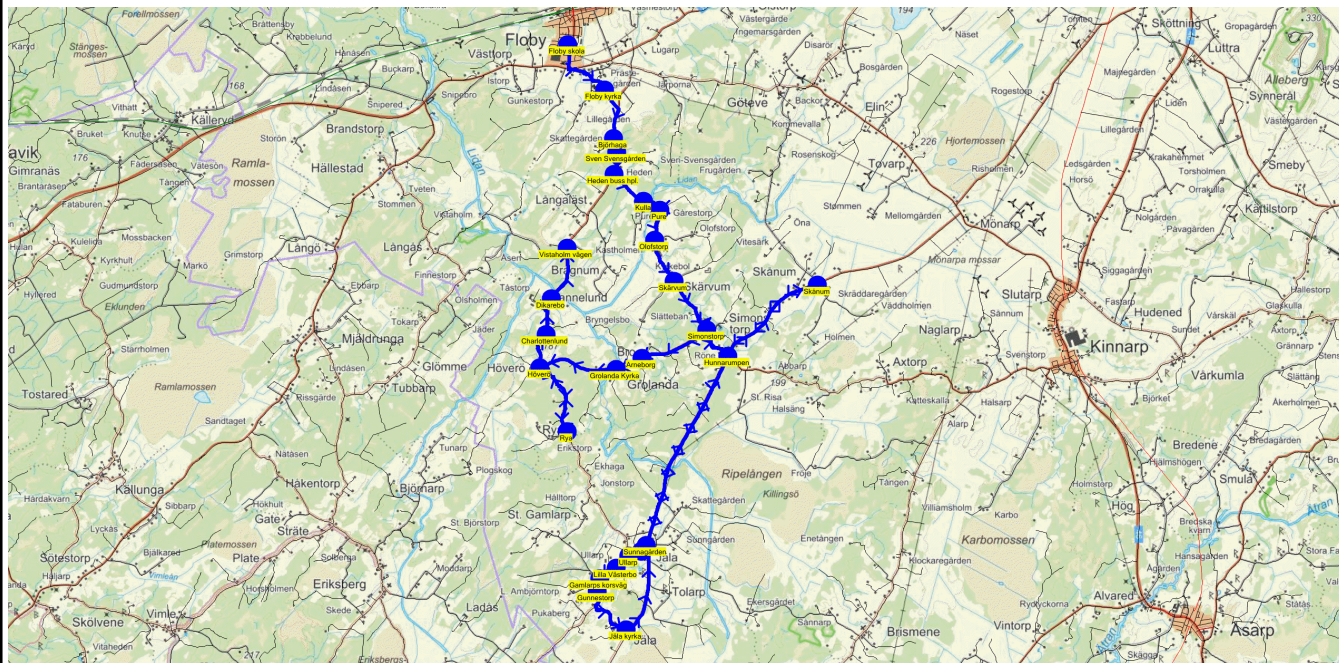

SKJUTS+

Inget fordon

Läsår 23/24

2023-08-03 11:34:58

Turnr	Start kl	Slut kl	Linjesträckning										
F263	15.00	15.50	Floby skola - Floby kyrka - Björhaga - Sven Svengården - Heden buss hpl. - Kulla - Pure - Olofstorp - Skärnum - Hunnarumpen - Skånnum - Ullarp - Lilla Västerbo - Gamlarps korsväg - Gunnestorp - Jäla kyrka - Sunnagården - Fredrikssons garage - Simonstorp - Arneborg - Grolanda Kyrka - Rya - Höverö - Charlottenlund - Dikarebo - Vistaholm vägen FREDAGAR										
PunktNr	Hållplats	Km-A	Tid	På	Av	Byte	PunktNr	Hållplats	Km-A	Tid	På	Av	Byte
200	Floby skola	0	15.00	14			282	Gamlarps korsväg	20.08	15.26			
244	Floby kyrka	1.6	15.02				118	Gunnestorp	20.38	15.26	1		
122	Björhaga	2.76	15.04	1			238	Jäla kyrka	21.71	15.28			
135	Sven Svengården	3.07	15.05	1			41393	Sunnagården	23.76	15.30			
41350	Heden buss hpl.	3.56	15.06				137	Fredrikssons gar...	23.93	15.31	1		
269	Kulla	4.42	15.07	1			235	Simonstorp	29.4	15.36			
115	Pure	4.84	15.08	2			116	Arneborg	31.81	15.39	1		
237	Olofstorp	5.77	15.09	1			240	Grolanda Kyrka	32.43	15.40			
236	Skärnum	6.8	15.11				112	Rya	35.8	15.44	1		
41330	Hunnarumpen	9.2	15.14				239	Höverö	37.53	15.46			
233	Skånnum	11.77	15.17	1			241	Charlottenlund	38.36	15.47			
281	Ullarp	19.25	15.24	2			110	Dikarebo	39.26	15.48			
117	Lilla Västerbo	19.63	15.25	1			105	Vistaholm vägen	40.49	15.50