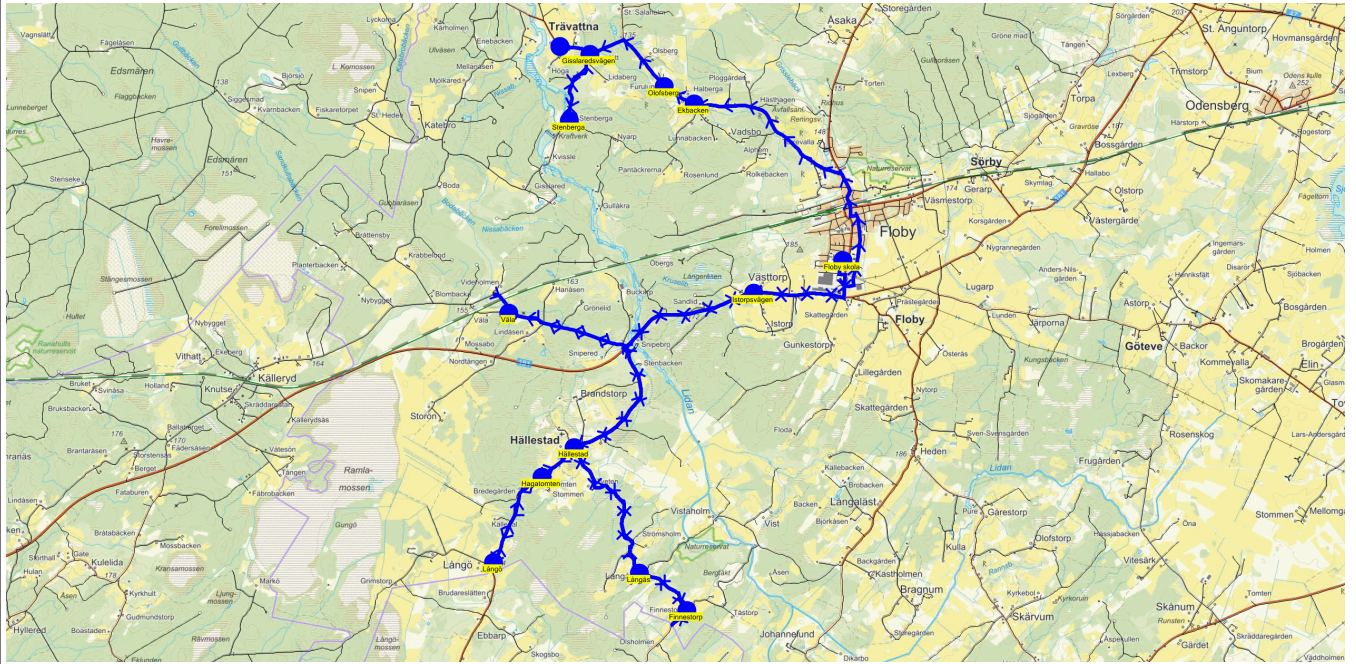

SKJUTS+
2023-08-03 11:34:10

Entreprenör Buss i Väst AB
Fordon 4 Buss 4

Läsår 23/24

Turnr	Start kl	Slut kl	Linjesträckning			
O254	13.15	14.04	Floby skola - Istorsvägen - Väla - Hällestad - Hagatomten - Långö - Långås - Finnestorp - Ekbacken - Olofsberg - Stenberga - Gisslaredevägen - Trävattna Kyrka ONSDAGAR			
PunktNr	Hållplats	Km-Ack	Tid	På	Av	Byte
200	Floby skola	0	13.15	7		
107	Istorsvägen	1.94	13.18			
106	Väla	5.79	13.22		2	
270	Hällestad	10.24	13.28			
247	Hagatomten	10.86	13.30			
246	Långö	12.32	13.32		1	
284	Långås	16.85	13.38			
245	Finnestorp	17.8	13.39		1	
258	Ekbacken	32.01	13.54		3	
257	Olofsberg	32.51	13.56			
113	Stenberga	34.99	14.00			
109	Gisslaredevägen	36.09	14.02			
272	Trävattna Kyrka	37.57	14.04