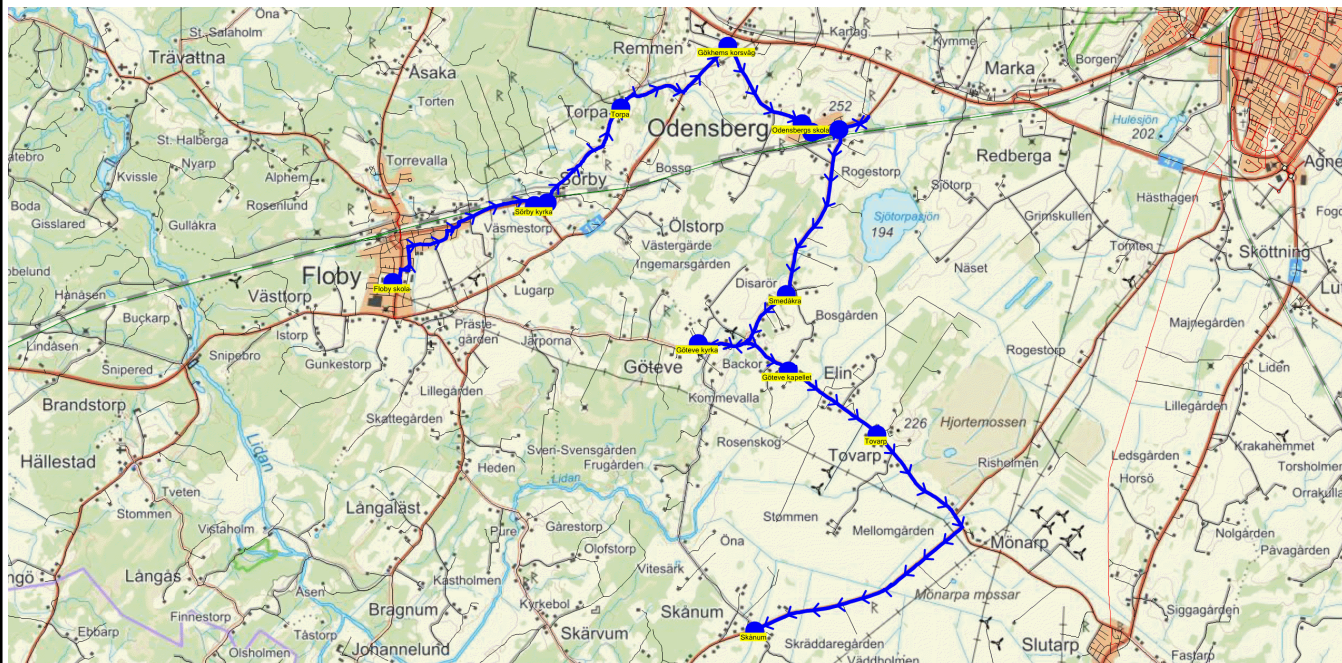

SKJUTS+
2023-08-03 11:35:27

Entreprenör Buss i Väst AB
Fordon 5 Buss 5

Läsår 23/24

Turnr	Start kl	Slut kl	Linjesträckning			
O265	15.00	15.38	Floby skola - Sörby kyrka - Sörby Aspelund - Torpa - Gökhemskorsväg - Odensbergs skola - Odensberg - Viadukten Odensberg - Smedåkra - Göteve kyrka - Göteve kapellet - Tovarp - Skånum ONSDAGAR			
PunktNr	Hållplats	Km-Ack	Tid	På	Av	Byte
200	Floby skola	0	15.00	20		
41338	Sörby kyrka	2.94	15.05			
213	Sörby Aspelund	3.14	15.06		3	
212	Torpa	5	15.09		1	
41241	Gökhemskorsväg	7.07	15.12			
210	Odensbergs skola	8.75	15.15			
41125	Odensberg	8.94	15.16	2	4	
41245	Viadukten Odensberg	9.42	15.17	3		
267	Smedåkra	13.05	15.23			
265	Göteve kyrka	14.76	15.26		7	
263	Göteve kapellet	16.31	15.28		5	
261	Tovarp	17.93	15.31		4	
233	Skånum	23.33	15.38		1