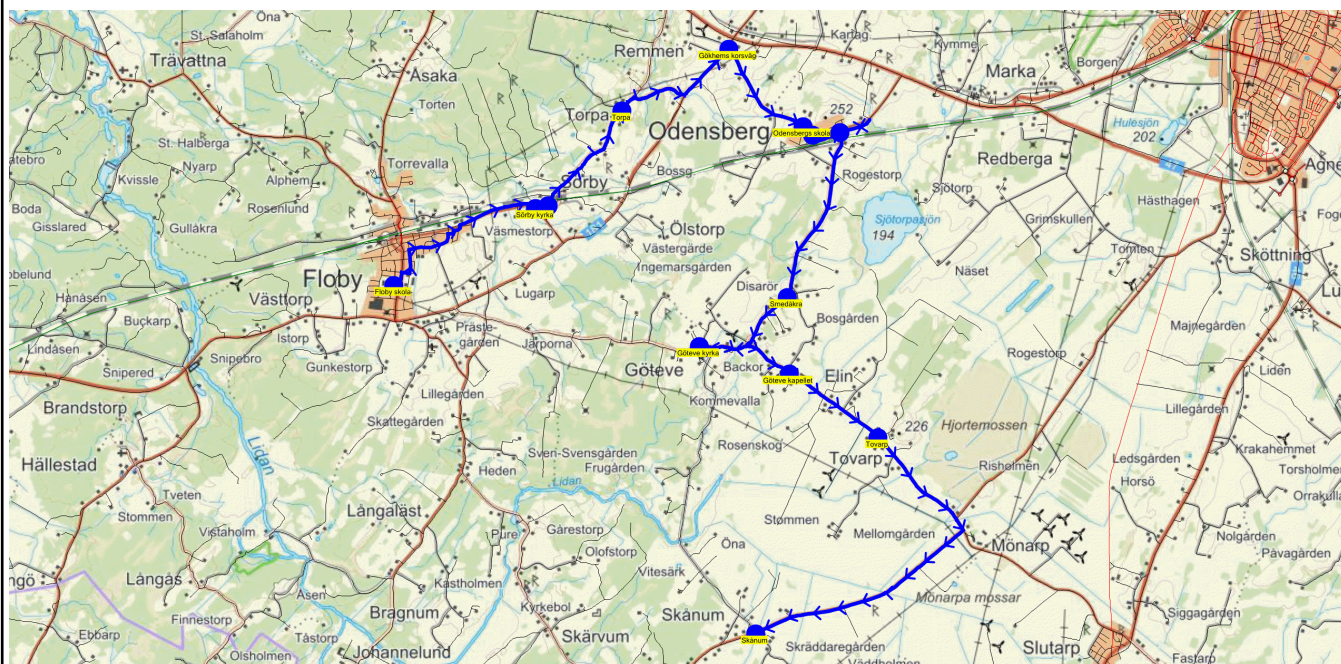

SKJUTS+
2023-08-03 11:35:29

Entreprenör Buss i Väst AB

Läsår 23/24

Fordon 5 Buss 5

Turnr	Start kl	Slut kl	Linjesträckning			
TO265	15.00	15.38	Floby skola - Sörby kyrka - Sörby Aspelund - Torpa - Gökhemskorsväg - Odensbergs skola - Odenberg - Viadukten Odenberg - Smedåkra - Göteve kyrka - Göteve kapellet - Tovarp - Skånåm TORSDAGAR			
PunktNr	Hållplats	Km-Ack	Tid	På	Av	Byte
200	Floby skola	0	15.00	20		
41338	Sörby kyrka	2.94	15.05			
213	Sörby Aspelund	3.14	15.06		3	
212	Torpa	5	15.09		1	
41241	Gökhemskorsväg	7.07	15.12			
210	Odensbergs skola	8.75	15.15			
41125	Odenberg	8.94	15.16	2	4	
41245	Viadukten Odenberg	9.42	15.17	3		
267	Smedåkra	13.05	15.23			
265	Göteve kyrka	14.76	15.26		7	
263	Göteve kapellet	16.31	15.28		5	
261	Tovarp	17.93	15.31		4	
233	Skånåm	23.33	15.38		1	

SKJUTS+

Inget fordon

Läsår 23/24

2023-08-03 11:35:31

Turnr	Start kl	Slut kl	Linjesträckning			
F265	15.00	15.35	Floby skola - Sörby kyrka - Sörby Aspelund - Torpa - Gökhemskorsväg - Odensbergs skola - Odenberg - Viadukten Odenberg - Smedåkra - Göteve kyrka - Göteve kapellet - Tovarp - Skånum FREDAGAR			
PunktNr	Hållplats	Km-Ack	Tid	På	Av	Byte
200	Floby skola	0	15.00	13		
41338	Sörby kyrka	2.94	15.04			
213	Sörby Aspelund	3.14	15.05		1	
212	Torpa	5	15.08		1	
41241	Gökhemskorsväg	7.07	15.11			
210	Odensbergs skola	8.75	15.14			
41125	Odenberg	8.94	15.15			
41245	Viadukten Odenberg	9.42	15.16			
267	Smedåkra	13.05	15.21			
265	Göteve kyrka	14.76	15.24		6	
263	Göteve kapellet	16.31	15.26		3	
261	Tovarp	17.93	15.28		2	
233	Skånum	23.33	15.35			