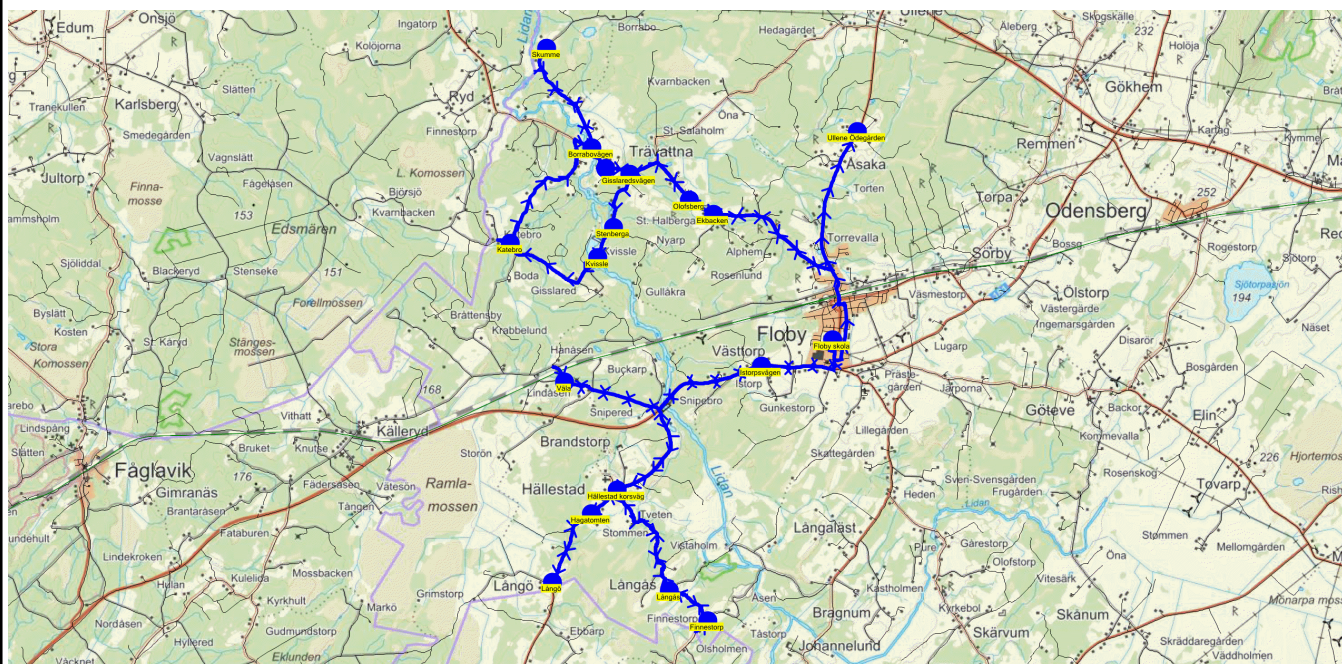

SKJUTS+
2023-08-03 11:35:00

Entreprenör Buss i Väst AB

Läsår 23/24

Fordon 4 Buss 4

Turnnr	Start kl	Slut kl	Linjesträckning			
M264	15.00	15.36	Floby skola - Istorpsvägen - Väla - Hällestad korsväg - Hagatomten - Långö - Långås - Finnestorp - Ekbacken - Olofsberg - Stenberg - Kvissle - Katebro - Gisslaredevägen - Trävattna Kyrka - Borrabovägen - Skumme - Ullene Ödegården MÅNDAGAR			
PunktNr	Hållplats	Km-Ack	Tid	På	Av	Byte
200	Floby skola	0	15.00	16		
107	Istorpsvägen	1.92	15.01		2	
106	Väla	5.76	15.04		1	
270	Hällestad korsväg	10.21	15.07		2	
247	Hagatomten	10.84	15.07		2	
246	Långö	12.29	15.08		1	
284	Långås	16.82	15.11		1	
245	Finnestorp	17.77	15.12		1	
258	Ekbacken	31.57	15.20		1	
257	Olofsberg	32.07	15.20			
113	Stenberg	34.55	15.22			
128	Kvissle	35.17	15.23		2	
129	Katebro	37.29	15.24		1	
109	Gisslaredevägen	41.52	15.27			
272	Trävattna Kyrka	42.01	15.28			
256	Borrabovägen	42.46	15.28			
249	Skumme	44.84	15.30		1	
264	Ullene Ödegården	54.89	15.36		1