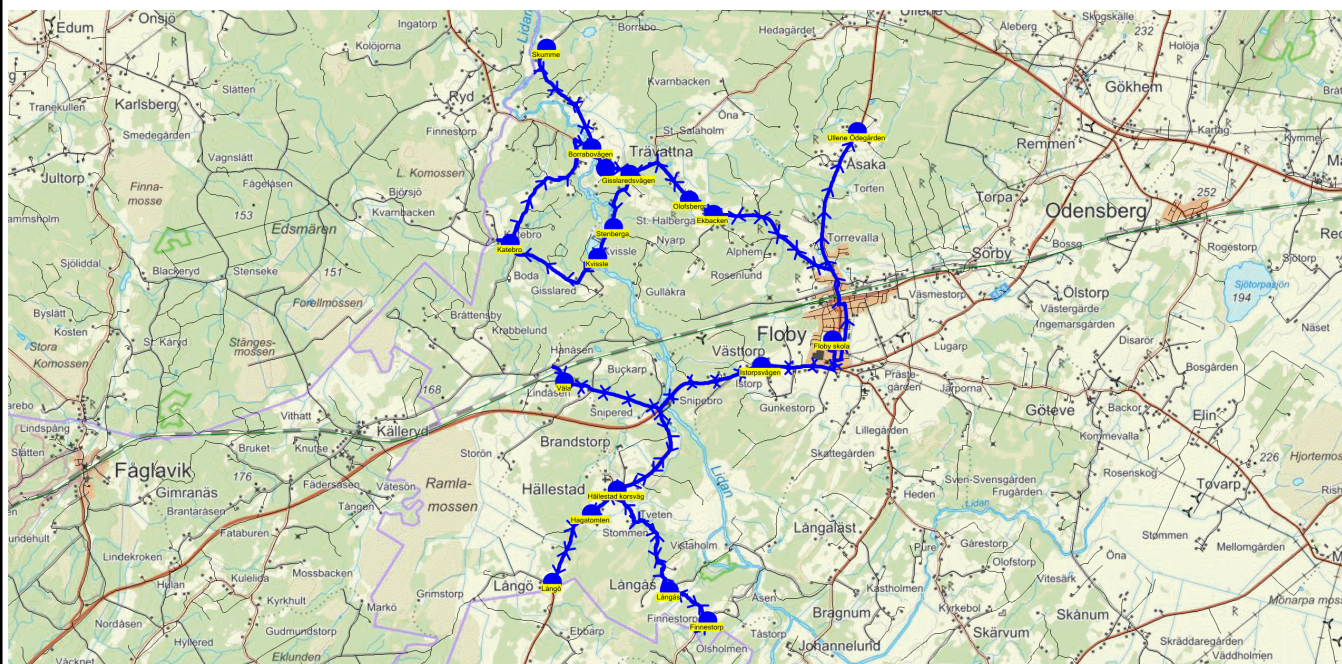

SKJUTS+
2023-08-03 11:35:12

Entreprenör Buss i Väst AB

Läsår 23/24

Fordon 4 Buss 4

Turnr	Start kl	Slut kl	Linjesträckning			
M264	15.00	15.36	Floby skola - Istorpsvägen - Väla - Hällestad korsväg - Hagatomten - Långö - Långås - Finnestorp - Ekbacken - Olofsberg - Stenberg - Kvissle - Katebro - Gisslaredevägen - Trävattna Kyrka - Borrabovägen - Skumme - Ullene Ödegården MÅNDAGAR			
PunktNr	Hållplats	Km-Ack	Tid	På	Av	Byte
200	Floby skola	0	15.00	16		
107	Istorpsvägen	1.92	15.01		2	
106	Väla	5.76	15.04		1	
270	Hällestad korsväg	10.21	15.07		2	
247	Hagatomten	10.84	15.07		2	
246	Långö	12.29	15.08		1	
284	Långås	16.82	15.11		1	
245	Finnestorp	17.77	15.12		1	
258	Ekbacken	31.57	15.20		1	
257	Olofsberg	32.07	15.20			
113	Stenberg	34.55	15.22			
128	Kvissle	35.17	15.23		2	
129	Katebro	37.29	15.24		1	
109	Gisslaredevägen	41.52	15.27			
272	Trävattna Kyrka	42.01	15.28			
256	Borrabovägen	42.46	15.28			
249	Skumme	44.84	15.30		1	
264	Ullene Ödegården	54.89	15.36		1	

SKJUTS+
2023-08-03 11:35:14

Entreprenör Buss i Väst AB

Läsår 23/24

Fordon 4 Buss 4

Turnr	Start kl	Slut kl	Linjesträckning			
TI264	15.00	15.36	Floby skola - Istorpsvägen - Väla - Hällestad korsväg - Hagatomten - Långö - Långås - Finnestorp - Ekbacken - Olofsberg - Stenberg - Kvissle - Katebro - Gisslaredevägen - Trävattna Kyrka - Borrabovägen - Skumme - Ullene Ödegården TISDAGAR			
PunktNr	Hållplats	Km-Ack	Tid	På	Av	Byte
200	Floby skola	0	15.00	27		
107	Istorpsvägen	1.92	15.01		2	
106	Väla	5.76	15.04		5	
270	Hällestad korsväg	10.21	15.07		2	
247	Hagatomten	10.84	15.07		2	
246	Långö	12.29	15.08		2	
284	Långås	16.82	15.11		1	
245	Finnestorp	17.77	15.12		3	
258	Ekbacken	31.57	15.20		5	
257	Olofsberg	32.07	15.20			
113	Stenberg	34.55	15.22			
128	Kvissle	35.17	15.23		2	
129	Katebro	37.29	15.24		1	
109	Gisslaredevägen	41.52	15.27			
272	Trävattna Kyrka	42.01	15.28			
256	Borrabovägen	42.46	15.28			
249	Skumme	44.84	15.30		1	
264	Ullene Ödegården	54.89	15.36		1	