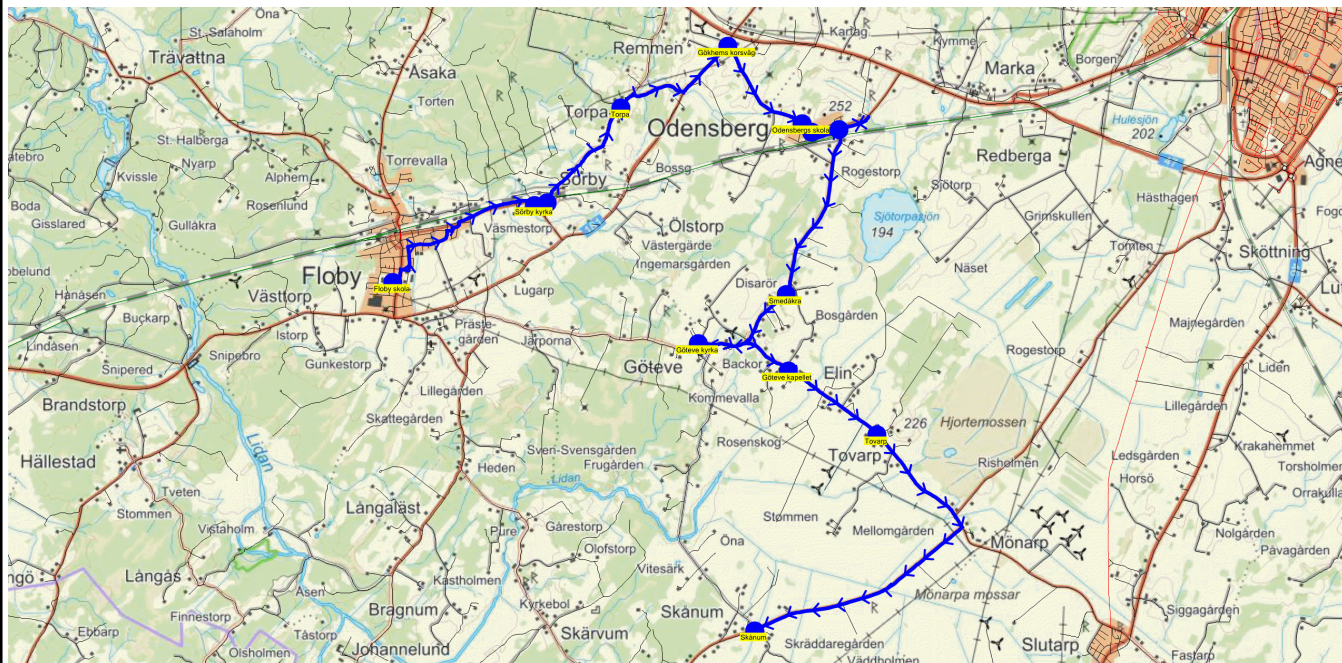

SKJUTS+
2023-08-03 11:35:39Entreprenör Buss i Väst AB
Fordon 5 Buss 5

Läsår 23/24

Turnr	Start kl	Slut kl	Linjesträckning			
O265	15.00	15.38	Floby skola - Sörby kyrka - Sörby Aspelund - Torpa - Gökhemskorsväg - Odensbergs skola - Odensberg - Viadukten Odensberg - Smedåkra - Göteve kyrka - Göteve kapellet - Tovarp - Skånåm ONSDAGAR			
PunktNr	Hållplats	Km-Ack	Tid	På	Av	Byte
200	Floby skola	0	15.00	20		
41338	Sörby kyrka	2.94	15.05			
213	Sörby Aspelund	3.14	15.06		3	
212	Torpa	5	15.09		1	
41241	Gökhemskorsväg	7.07	15.12			
210	Odensbergs skola	8.75	15.15			
41125	Odensberg	8.94	15.16	2	4	
41245	Viadukten Odensberg	9.42	15.17	3		
267	Smedåkra	13.05	15.23			
265	Göteve kyrka	14.76	15.26		7	
263	Göteve kapellet	16.31	15.28		5	
261	Tovarp	17.93	15.31		4	
233	Skånåm	23.33	15.38		1	

SKJUTS+
2023-08-03 11:35:41

Entreprenör Buss i Väst AB

Läsår 23/24

Fordon 5 Buss 5

Turnr	Start kl	Slut kl	Linjesträckning
TO265	15.00	15.38	Floby skola - Sörby kyrka - Sörby Aspelund - Torpa - Gökhemskorsväg - Odensbergs skola - Odenberg - Viadukten Odenberg - Smedåkra - Göteve kyrka - Göteve kapellet - Tovarp - Skånåm TORSDAGAR