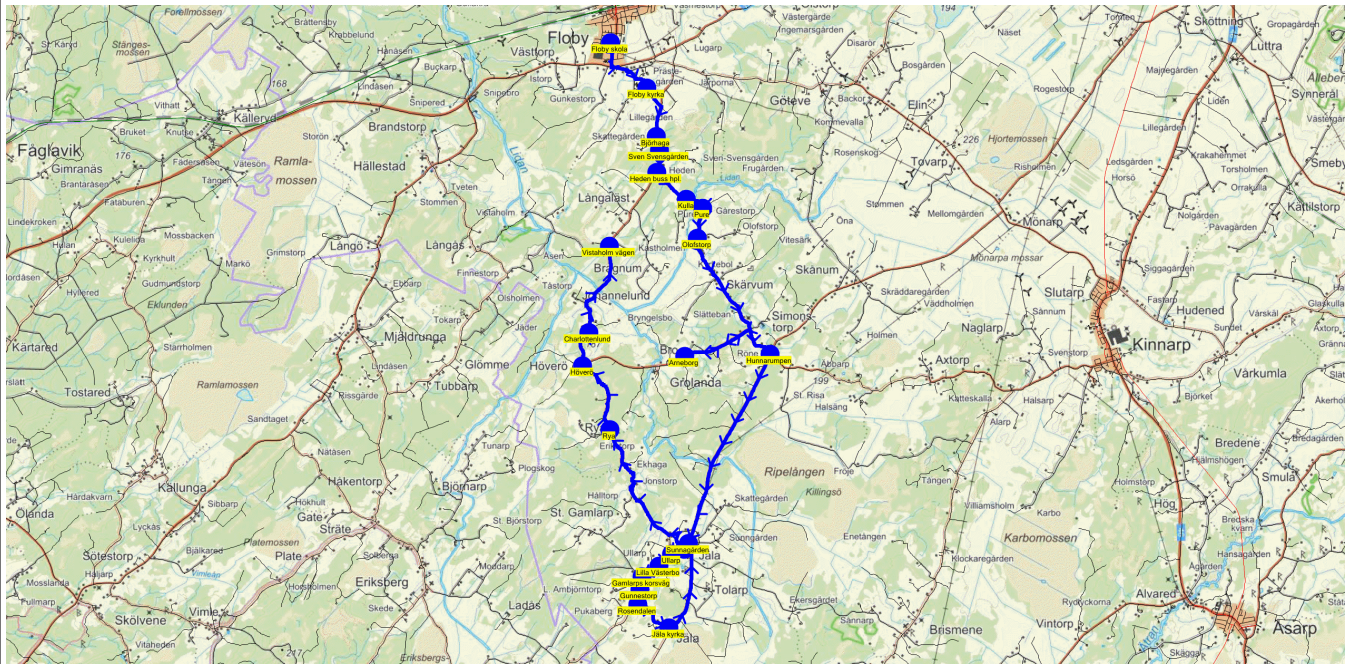

SKJUTS+
2023-08-03 11:34:38

Entreprenör Buss i Väst AB
Fordon 3 Buss 3

Läsår 23/24

Turnr	Start kl	Slut kl	Linjesträckning										
TI263	15.00	15.50	Floby skola - Floby kyrka - Björhaga - Sven Svengården - Heden buss hpl. - Kulla - Pure - Olofstorp - Arneborg - Hunnarumpen - Sunnagården - Fredrikssons garage - Lilla Västerbo - Ullarp - Gamlarps korsväg - Gunnestorp - Rosendalen - Jäla kyrka - Rya - Höverö - Charlottenlund - Vistaholm vägen TISDAGAR										
PunktNr	Hållplats	Km-A	Tid	På	Av	Byte	PunktNr	Hållplats	Km-A	Tid	På	Av	Byte
200	Floby skola	0	15.00	33			137	Fredrikssons gar...	17.06	15.28		2	
244	Floby kyrka	1.6	15.03				117	Lilla Västerbo	17.74	15.30		1	
122	Björhaga	2.76	15.05	1			281	Ullarp	18.13	15.31		5	
135	Sven Svengården	3.07	15.06	1			282	Gamlarps korsväg	19.03	15.33		1	
41350	Heden buss hpl.	3.56	15.08	4			118	Gunnestorp	19.33	15.33		1	
269	Kulla	4.42	15.09	2			119	Rosendalen	19.69	15.35			
115	Pure	4.84	15.11	2			238	Jäla kyrka	20.66	15.36		1	
237	Olofstorp	5.77	15.12	1			112	Rya	26.18	15.43		2	
116	Arneborg	9.67	15.17	2			239	Höverö	27.83	15.45		2	
41330	Hunnarumpen	12.42	15.21	1			241	Charlottenlund	28.66	15.47			
41393	Sunnagården	16.9	15.27	1			105	Vistaholm vägen	30.78	15.50		3