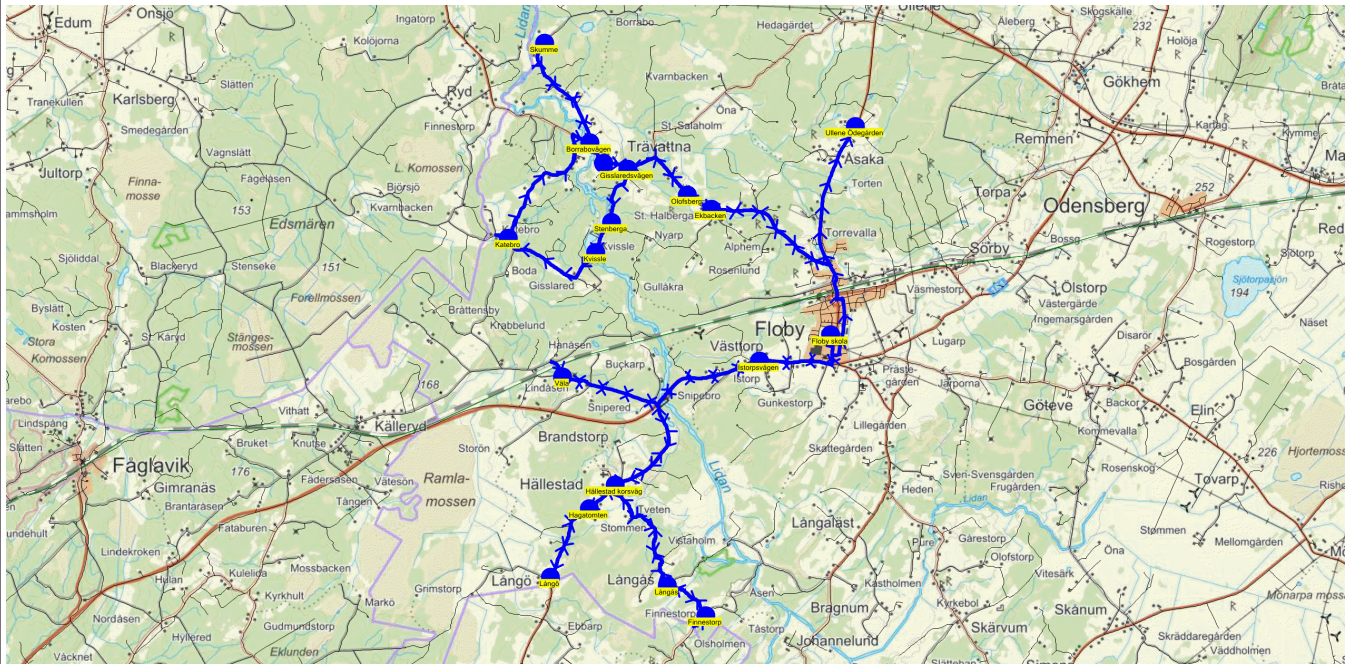

SKJUTS+
2023-08-03 11:35:05

Entreprenör Buss i Väst AB

Läsår 23/24

Fordon 4 Buss 4

Turnr	Start kl	Slut kl	Linjesträckning			
O264	15.00	15.36	Floby skola - Istorpsvägen - Väla - Hällestad korsväg - Hagatomten - Långö - Långås - Finnestorp - Ekbacken - Olofsberg - Stenberg - Kvissle - Katebro - Gisslaredevägen - Trävattna Kyrka - Borrabovägen - Skumme - Ullene Ödegården ONSDAGAR			
PunktNr	Hållplats	Km-Ack	Tid	På	Av	Byte
200	Floby skola	0	15.00	22		
107	Istorpsvägen	1.92	15.01		2	
106	Väla	5.76	15.04		3	
270	Hällestad korsväg	10.21	15.07		2	
247	Hagatomten	10.84	15.07		2	
246	Långö	12.29	15.08		1	
284	Långås	16.82	15.11		1	
245	Finnestorp	17.77	15.12		3	
258	Ekbacken	31.57	15.20		3	
257	Olofsberg	32.07	15.20			
113	Stenberg	34.55	15.22			
128	Kvissle	35.17	15.23		2	
129	Katebro	37.29	15.24		1	
109	Gisslaredevägen	41.52	15.27			
272	Trävattna Kyrka	42.01	15.28			
256	Borrabovägen	42.46	15.28			
249	Skumme	44.84	15.30		1	
264	Ullene Ödegården	54.89	15.36		1	

SKJUTS+
2023-08-03 11:35:07

Entreprenör Buss i Väst AB

Läsår 23/24

Fordon 4 Buss 4

Turnr	Start kl	Slut kl	Linjesträckning			
TO264	15.00	15.36	Floby skola - Istorpsvägen - Väla - Hällestad korsväg - Hagatomten - Långö - Långås - Finnestorp - Ekbacken - Olofsberg - Stenberg - Kvissle - Katebro - Gisslaredevägen - Trävattna Kyrka - Borrabovägen - Skumme - Ullene Ödegården TORS DAGAR			
PunktNr	Hållplats	Km-Ack	Tid	På	Av	Byte
200	Floby skola	0	15.00	22		
107	Istorpsvägen	1.92	15.01		2	
106	Väla	5.76	15.04		3	
270	Hällestad korsväg	10.21	15.07		2	
247	Hagatomten	10.84	15.07		2	
246	Långö	12.29	15.08		1	
284	Långås	16.82	15.11		1	
245	Finnestorp	17.77	15.12		3	
258	Ekbacken	31.57	15.20		3	
257	Olofsberg	32.07	15.20			
113	Stenberg	34.55	15.22			
128	Kvissle	35.17	15.23		2	
129	Katebro	37.29	15.24		1	
109	Gisslaredevägen	41.52	15.27			
272	Trävattna Kyrka	42.01	15.28			
256	Borrabovägen	42.46	15.28			
249	Skumme	44.84	15.30		1	
264	Ullene Ödegården	54.89	15.36		1	