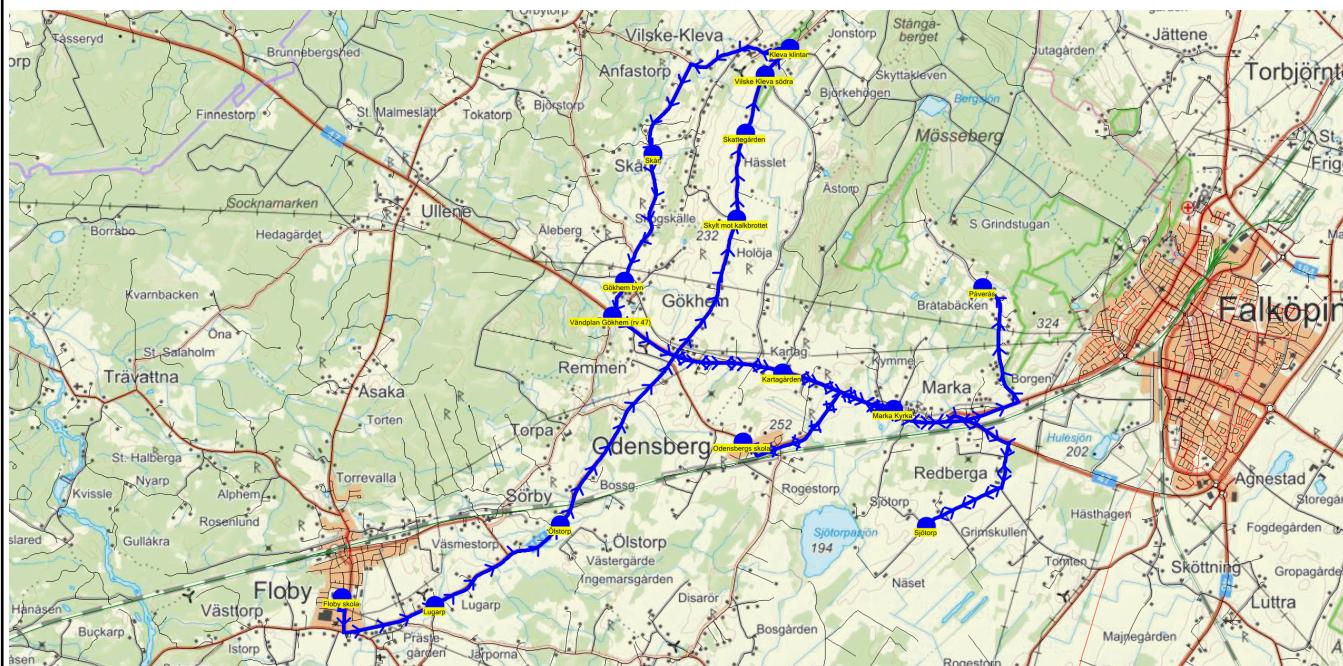

SKJUTS+
2023-08-17 15:13:39

Entreprenör Buss i Väst AB
Fordon 2 Buss 2

Läsår 23/24

Turnr	Start kl	Slut kl	Linjesträckning			
F261	15.00	16.14	Floby skola - Lugarp - Ölstorp - Kartagården - Sjötorp - Odensbergs skola - Marka Kyrka - Skylt mot kalkbrottet - Skattegården - Vilske Kleva södra - Kleva klintar - Skår - Gökhem byn - Vändplan Gökhem (rv 47) - Påverås FREDAGAR			
PunktNr	Hållplats	Km-Ack	Tid	På	Av	Byte
200	Floby skola	0	15.00	37		8
229	Lugarp	2.1	15.04		1	
41331	Ölstorp	4.42	15.07		6	
222	Kartagården	9.19	15.13		2	
296	Sjötorp	14.8	15.21		2	
210	Odensbergs skola	21.52	15.31		14	8
219	Marka Kyrka	24.4	15.36		1	
288	Skylt mot kalkbrottet	30.26	15.44		1	
225	Skattegården	31.6	15.47		1	
224	Vilske Kleva södra	32.53	15.49			
41121	Kleva klintar	33.09	15.51		2	
206	Skår	36.33	15.57		2	
299	Gökhem byn	38.4	16.01		1	
211	Vändplan Gökhem (rv 47)	38.98	16.03		1	
214	Påverås	47.53	16.14		3