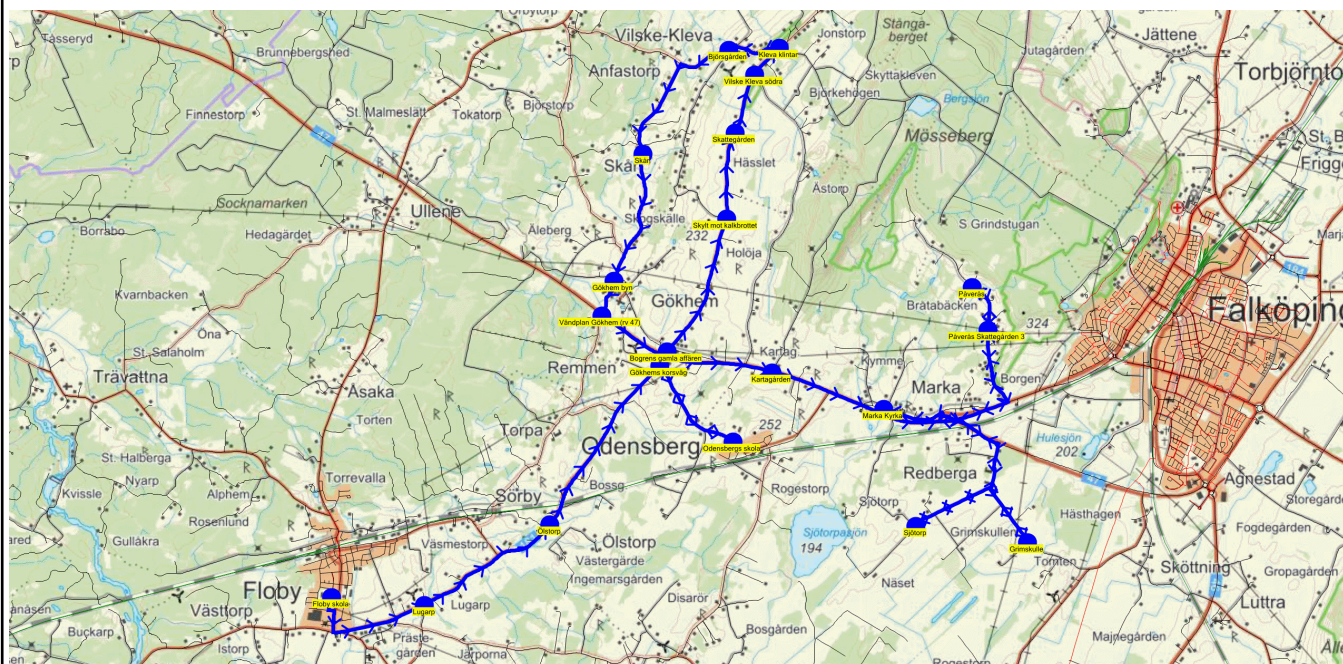

SKJUTS+
2023-08-17 15:13:31Entreprenör Buss i Väst AB
Fordon 2 Buss 2

Läsår 23/24

Turnr	Start kl	Slut kl	Linjesträckning
TI261	15.00	15.50	Floby skola - Lugarp - Ölstorp - Odensbergs skola - Gökhemskorsväg - Bogrens gamla affären - Skylt mot kalkbrottet - Skattegården - Vilske Kleva södra - Kleva klintar - Björsgården - Skår - Gökhem byn - Vändplan Gökhem (rv 47) - Kartagården - Grimskulle - Sjötorp - Borgen - Påverås Skattegården 3 - Påverås - Marka Kyrka TISDAGAR

SKJUTS+
2023-08-17 15:13:34

Entreprenör Buss i Väst AB

Läsår 23/24

Fordon 2 Buss 2

Turnr	Start kl	Slut kl	Linjesträckning			
O261	15.00	15.50	Floby skola - Lugarp - Ölstorp - Odensbergs skola - Gökhemskorsväg - Bogrens gamla affären - Skylt mot kalkbrottet - Skattegården - Vilske Kleva södra - Kleva klintar - Björsgården - Skår - Gökhem byn - Vändplan Gökhem (rv 47) - Kartagården - Grimskulle - Sjötorp - Påverås - Påverås Skattegården 3 - Marka Kyrka ONSDAGAR			
PunktNr	Hållplats	Km-Ack	Tid	På	Av	Byte
200	Floby skola	0	15.00	32		8
229	Lugarp	2.1	15.03		1	
41331	Ölstorp	4.42	15.05		4	
210	Odensbergs skola	9.09	15.09	26	14	8
41241	Gökhemskorsväg	10.86	15.12			
298	Bogrens gamla affären	11.13	15.13		1	
288	Skylt mot kalkbrottet	13.38	15.16		4	
225	Skattegården	14.71	15.18		2	
224	Vilske Kleva södra	15.65	15.19		3	
41121	Kleva klintar	16.2	15.20		3	
41231	Björsgården	17.07	15.22		2	
206	Skår	19.44	15.24		3	
299	Gökhem byn	21.52	15.27		5	
211	Vändplan Gökhem (rv 47)	22.09	15.28		1	
222	Kartagården	24.89	15.31		5	
126	Grimskulle	30.23	15.36		1	
296	Sjötorp	32.52	15.39		4	
214	Påverås	38.59	15.45		1	
132	Påverås Skattegården 3	39.35	15.46		1	
219	Marka Kyrka	42.82	15.50		3	