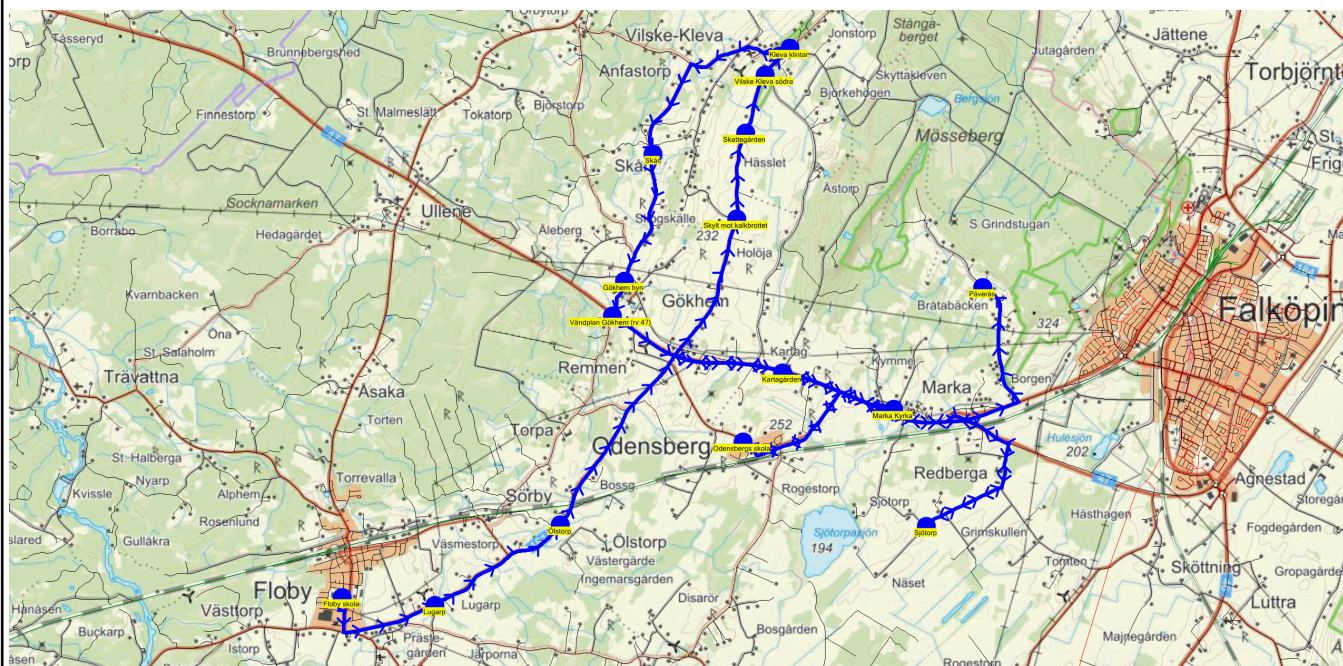

SKJUTS+
2023-08-17 15:13:27Entreprenör Buss i Väst AB
Fordon 2 Buss 2

Läsår 23/24

Turnr	Start kl	Slut kl	Linjesträckning			
M261	15.00	16.14	Floby skola - Lugarp - Ölstorp - Kartagården - Sjötorp - Odensbergs skola - Marka Kyrka - Skylt mot kalkbrottet - Skattegården - Vilske Kleva södra - Kleva klintar - Skår - Gökhem byn - Vändplan Gökhem (rv 47) - Påverås MÅNDAGAR			
PunktNr	Hållplats	Km-Ack	Tid	På	Av	Byte
200	Floby skola	0	15.00	17		
229	Lugarp	2.1	15.04		1	
41331	Ölstorp	4.42	15.07		1	
222	Kartagården	9.19	15.13		2	
296	Sjötorp	14.8	15.21		2	
210	Odensbergs skola	21.52	15.31	6		
219	Marka Kyrka	24.4	15.36		1	
288	Skylt mot kalkbrottet	30.26	15.44		3	
225	Skattegården	31.6	15.47		1	
224	Vilske Kleva södra	32.53	15.49		1	
41121	Kleva klintar	33.09	15.51		3	
206	Skår	36.33	15.57		2	
299	Gökhem byn	38.4	16.01		3	
211	Vändplan Gökhem (rv 47)	38.98	16.03		1	
214	Påverås	47.53	16.14		2	

SKJUTS+
2023-08-17 15:13:31Entreprenör Buss i Väst AB
Fordon 2 Buss 2

Läsår 23/24

Turnr	Start kl	Slut kl	Linjesträckning
TI261	15.00	15.50	Floby skola - Lugarp - Ölstorp - Odensbergs skola - Gökhemskorsväg - Bogrens gamla affären - Skylt mot kalkbrottet - Skattegården - Vilske Kleva södra - Kleva klintar - Björsgården - Skår - Gökhem byn - Vändplan Gökhem (rv 47) - Kartagården - Grimskulle - Sjötorp - Borgen - Påverås Skattegården 3 - Påverås - Marka Kyrka TISDAGAR