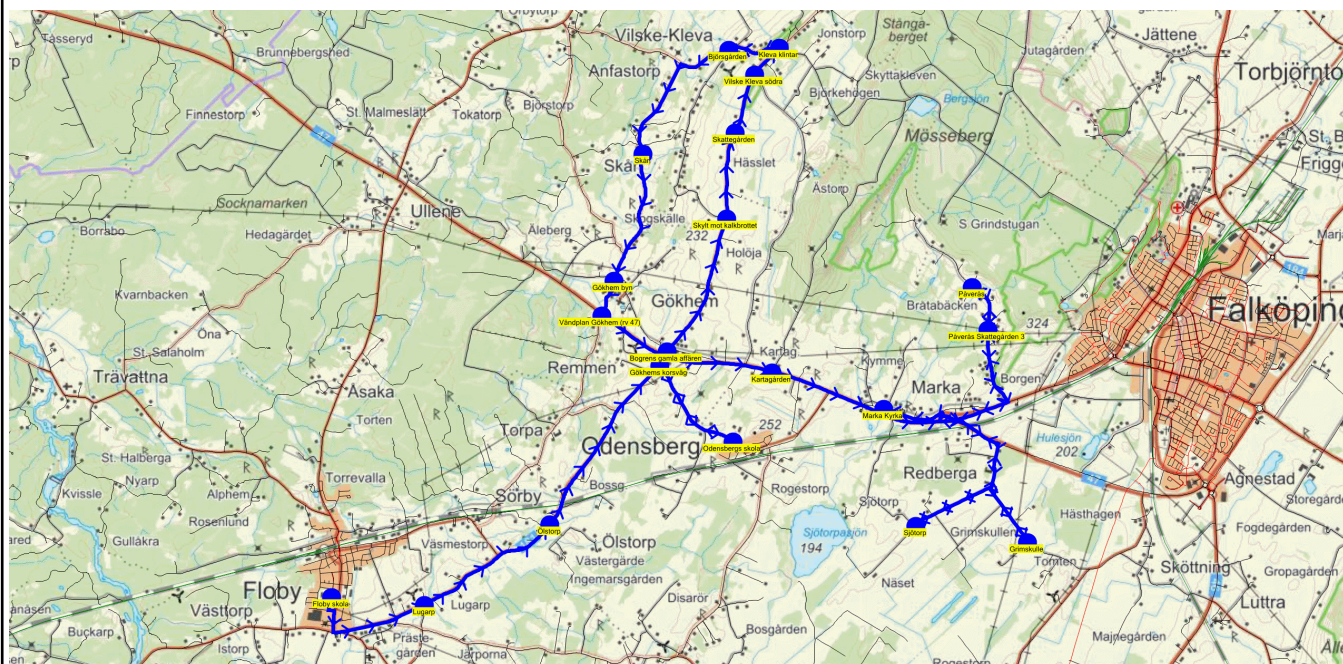

SKJUTS+
2023-08-17 15:13:36

Entreprenör Buss i Väst AB

Läsår 23/24

Fordon 2 Buss 2

Turnr	Start kl	Slut kl	Linjesträckning			
TO261	15.00	15.50	Floby skola - Lugarp - Ölstorp - Odensbergs skola - Gökhemskorsväg - Bogrens gamla affären - Skylt mot kalkbrottet - Skattegården - Vilske Kleva södra - Kleva klintar - Björsgården - Skår - Gökhem byn - Vändplan Gökhem (rv 47) - Kartagården - Grimskulle - Sjötorp - Påverås - Påverås Skattegården 3 - Marka Kyrka TORSdagAR			
PunktNr	Hållplats	Km-Ack	Tid	På	Av	Byte
200	Floby skola	0	15.00	32		8
229	Lugarp	2.1	15.03		1	
41331	Ölstorp	4.42	15.05		4	
210	Odensbergs skola	9.09	15.09	26	14	8
41241	Gökhemskorsväg	10.86	15.12			
298	Bogrens gamla affären	11.13	15.13		1	
288	Skylt mot kalkbrottet	13.38	15.16		4	
225	Skattegården	14.71	15.18		2	
224	Vilske Kleva södra	15.65	15.19		3	
41121	Kleva klintar	16.2	15.20		3	
41231	Björsgården	17.07	15.22		2	
206	Skår	19.44	15.24		3	
299	Gökhem byn	21.52	15.27		5	
211	Vändplan Gökhem (rv 47)	22.09	15.28		1	
222	Kartagården	24.89	15.31		5	
126	Grimskulle	30.23	15.36		1	
296	Sjötorp	32.52	15.39		4	
214	Påverås	38.59	15.45		1	
132	Påverås Skattegården 3	39.35	15.46		1	
219	Marka Kyrka	42.82	15.50		3