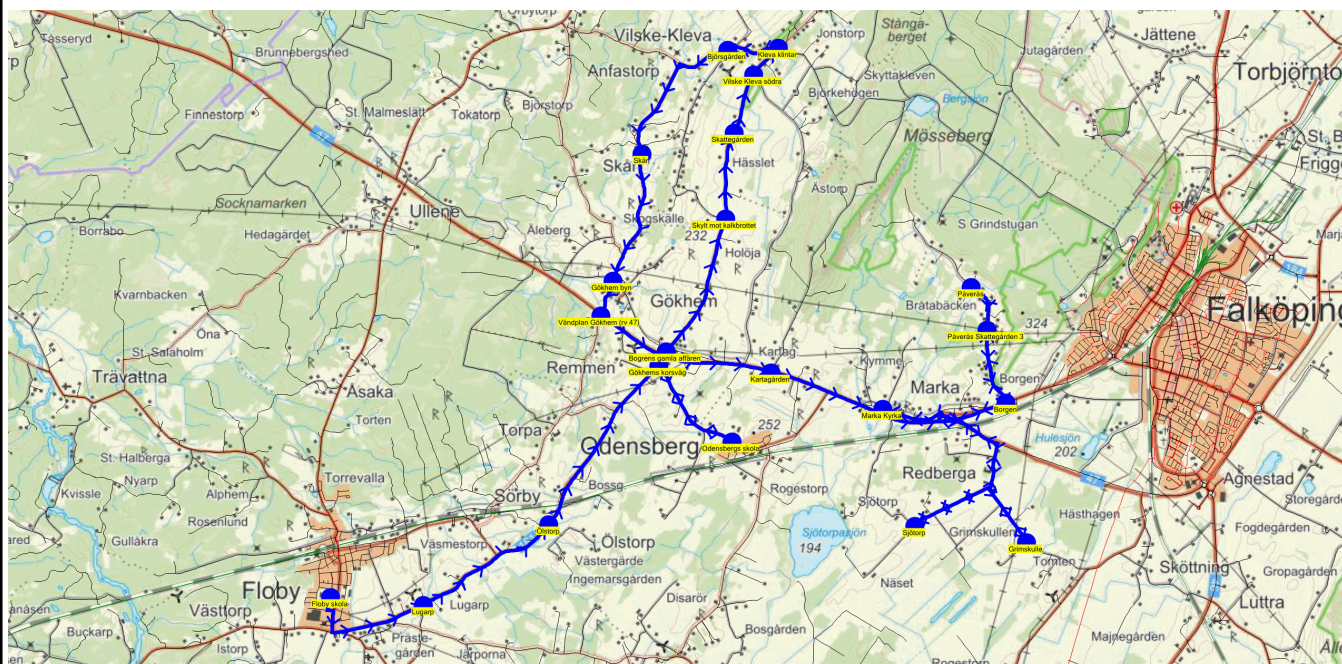

SKJUTS+
2023-08-17 15:13:27Entreprenör Buss i Väst AB
Fordon 2 Buss 2

Läsår 23/24

Turnr	Start kl	Slut kl	Linjesträckning			
M261	15.00	16.14	Floby skola - Lugarp - Ölstorp - Kartagården - Sjötorp - Odensbergs skola - Marka Kyrka - Skylt mot kalkbrottet - Skattegården - Vilske Kleva södra - Kleva klintar - Skår - Gökhem byn - Vändplan Gökhem (rv 47) - Påverås MÅNDAGAR			
PunktNr	Hållplats	Km-Ack	Tid	På	Av	Byte
200	Floby skola	0	15.00	17		
229	Lugarp	2.1	15.04		1	
41331	Ölstorp	4.42	15.07		1	
222	Kartagården	9.19	15.13		2	
296	Sjötorp	14.8	15.21		2	
210	Odensbergs skola	21.52	15.31	6		
219	Marka Kyrka	24.4	15.36		1	
288	Skylt mot kalkbrottet	30.26	15.44		3	
225	Skattegården	31.6	15.47		1	
224	Vilske Kleva södra	32.53	15.49		1	
41121	Kleva klintar	33.09	15.51		3	
206	Skår	36.33	15.57		2	
299	Gökhem byn	38.4	16.01		3	
211	Vändplan Gökhem (rv 47)	38.98	16.03		1	
214	Påverås	47.53	16.14		2	

SKJUTS+
2023-08-17 15:13:31Entreprenör Buss i Väst AB
Fordon 2 Buss 2

Läsår 23/24

Turnr	Start kl	Slut kl	Linjesträckning
TI261	15.00	15.50	Floby skola - Lugarp - Ölstorp - Odensbergs skola - Gökhemskorsväg - Bogrens gamla affären - Skylt mot kalkbrottet - Skattegården - Vilske Kleva södra - Kleva klintar - Björsgården - Skår - Gökhem byn - Vändplan Gökhem (rv 47) - Kartagården - Grimskulle - Sjötorp - Borgen - Påverås Skattegården 3 - Påverås - Marka Kyrka TISDAGAR